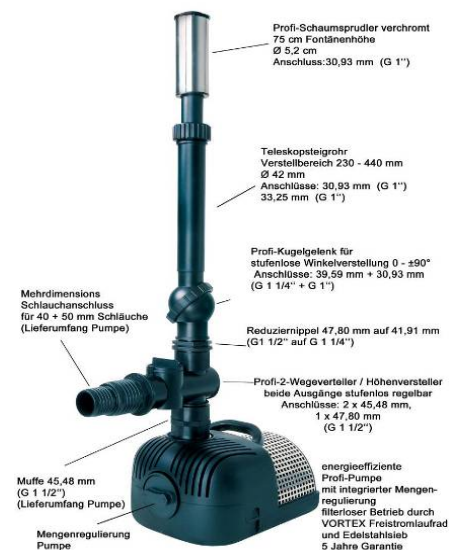

Profi-Fontänenzubehör PSG 48

Menge / Palette:
216
Menge / LKW:
7.128

Kurzbeschreibung:

Professionelles Wasserspiel-Zubehör zur universellen Verwendung für Teichpumpen mit einer Förderleistung ab 6000 l/h. Das Set besteht aus einem verchromten Schaumsprudler, einem Teleskopsteigrohr der Länge 23-44 cm, einem Kugelgelenk für stufenlose Winkelverstellung bis 90°; einem professionellem Verteiler mit jeweils separater Mengenregulierung und allen notwendigen Verbindungs-teilen. Dadurch ist bei ausreichender Pumpenfördermenge der gleichzeitige Betrieb von Schaumsprudler und weiterer Systeme wie Teichfilter, Bachlauf, Wasserfall usw. problemlos möglich.

Technische Daten:

Fördermenge max.:	6000 l/h
Schaumsprudler:	verchromt, IG 30,93 mm (1")
Fontänenhöhe:	35-75 cm je nach Pumpentyp
Teleskopsteigrohr:	23-44 cm, IG 30,93 mm AG 33,25 mm (1")
2-Wegeverteiler:	Eingang: AG 47,80 mm (1 1/2") Ausgänge: 2 x IG 45,48 mm (1 1/2") jeweils stufenlos regelbar
Kugelgelenk:	IG 39,59 mm (1 1/4") + IG 30,93 mm (1")
Verstellbereich:	90°

Lieferumfang:

Beispielskizze

 PSG 48 montiert
 auf PPS 13.000

Prüfzeichen der Pumpe:

Ideale Ergänzung zu allen Profi-Pumpensystemen