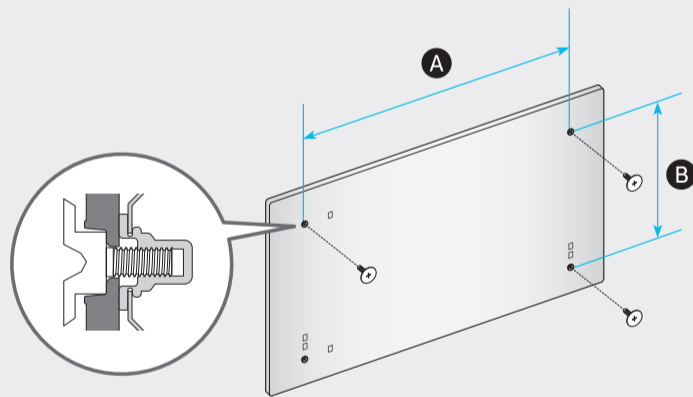

6

7

	A	B	C	D	D1	D2	E	E1	E2	G	H	I
32LS03B 32LSB03	28.7 inches (728.9 mm) (72.89 cm)	16.5 inches (419.4 mm) (41.94 cm)	1.0 inches (24.7 mm) (2.47 cm)	17.8 inches (452.0 mm) (45.20 cm)	17.2 inches (438.1 mm) (43.81 cm)	29.1 inches (739.9 mm) (73.99 cm)	5.6 inches (143.0 mm) (14.30 cm)	5.9 inches (148.9 mm) (14.89 cm)	5.9 inches (148.9 mm) (14.89 cm)	31.5 inches (80 cm)	11.7 lbs (5.3 kg)	11.9 lbs (5.4 kg)

	A (mm)	B (mm)
32LS03B 32LSB03	582.2	277.5

**SAMSUNG**

QUICK SETUP GUIDE  
GUIDE D'INSTALLATION RAPIDE  
GUÍA RÁPIDA DE CONFIGURACIÓN  
GUIA RÁPIDO DE INSTALAÇÃO  
KURZANLEITUNG ZUR KONFIGURATION  
GUIDA DI INSTALLAZIONE RAPIDA