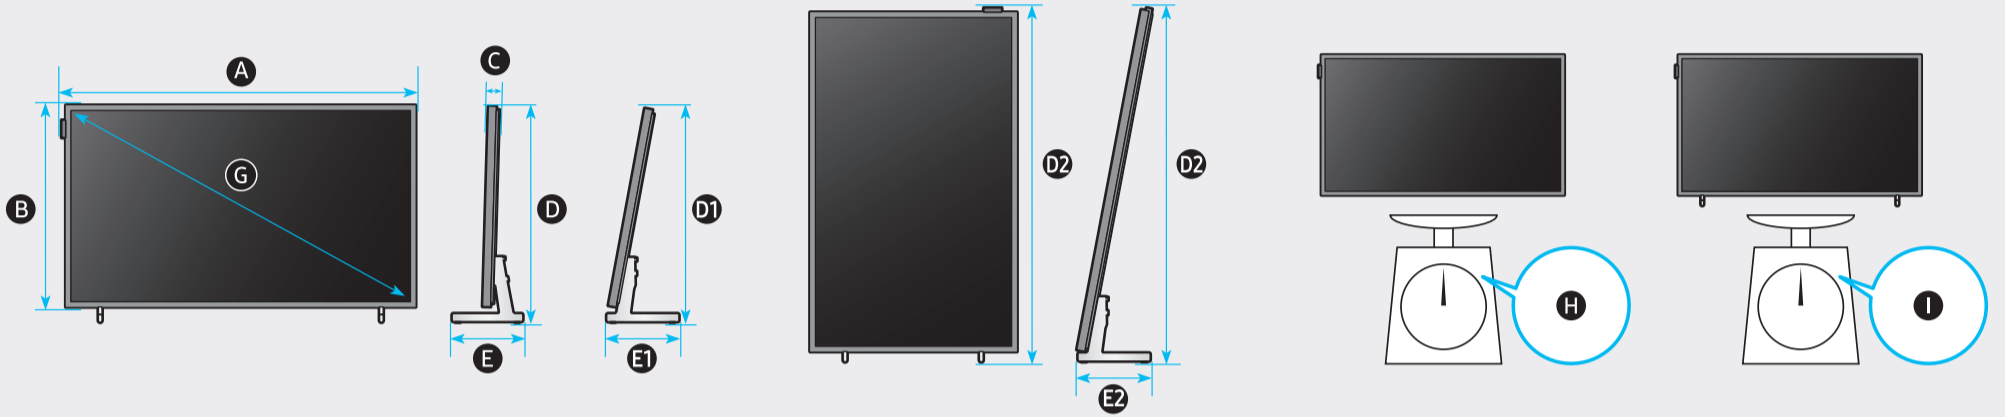

6

7

	A	B	C	D	D1	D2	E	E1	E2	G	H	I
32LS03B 32LSB03	28.7 inches (728.9 mm) (72.89 cm)	16.5 inches (419.4 mm) (41.94 cm)	1.0 inches (24.7 mm) (2.47 cm)	17.8 inches (452.0 mm) (45.20 cm)	17.2 inches (438.1 mm) (43.81 cm)	29.1 inches (739.9 mm) (73.99 cm)	5.6 inches (143.0 mm) (14.30 cm)	5.9 inches (148.9 mm) (14.89 cm)	5.9 inches (148.9 mm) (14.89 cm)	31.5 inches (80 cm)	11.7 lbs (5.3 kg)	11.9 lbs (5.4 kg)

	A (mm)	B (mm)
32LS03B 32LSB03	582.2	277.5

**SAMSUNG**

QUICK SETUP GUIDE  
GUIDE D'INSTALLATION RAPIDE  
GUÍA RÁPIDA DE CONFIGURACIÓN  
GUIA RÁPIDO DE INSTALAÇÃO  
KURZANLEITUNG ZUR KONFIGURATION  
GUIDA DI INSTALLAZIONE RAPIDA