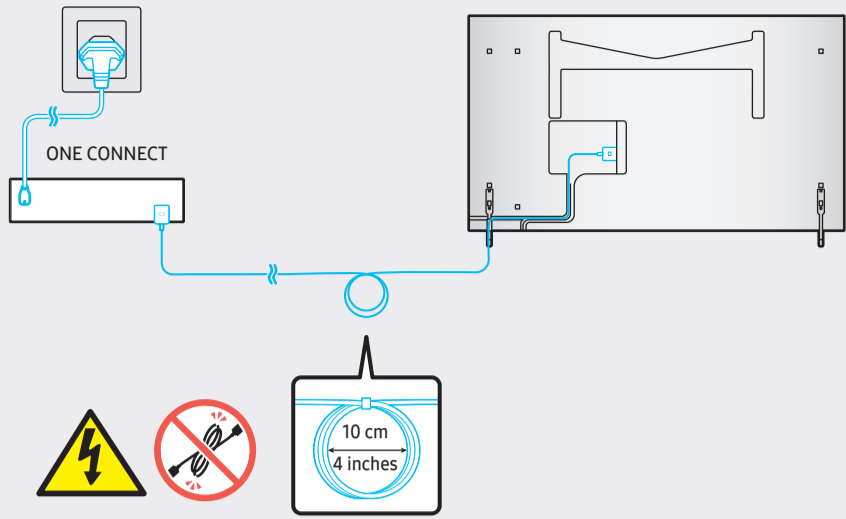

6

7

	A	B	C	D	D1	D2	E	E1	E2	G	H	I
32LS03B 32LSB03	28.7 inches (728.9 mm) (72.89 cm)	16.5 inches (419.4 mm) (41.94 cm)	1.0 inches (24.7 mm) (2.47 cm)	17.8 inches (452.0 mm) (45.20 cm)	17.2 inches (438.1 mm) (43.81 cm)	29.1 inches (739.9 mm) (73.99 cm)	5.6 inches (143.0 mm) (14.30 cm)	5.9 inches (148.9 mm) (14.89 cm)	5.9 inches (148.9 mm) (14.89 cm)	31.5 inches (80 cm)	11.7 lbs (5.3 kg)	11.9 lbs (5.4 kg)

	A (mm)	B (mm)
32LS03B 32LSB03	582.2	277.5

**SAMSUNG**

QUICK SETUP GUIDE  
GUIDE D'INSTALLATION RAPIDE  
GUÍA RÁPIDA DE CONFIGURACIÓN  
GUIA RÁPIDO DE INSTALAÇÃO  
KURZANLEITUNG ZUR KONFIGURATION  
GUIDA DI INSTALLAZIONE RAPIDA