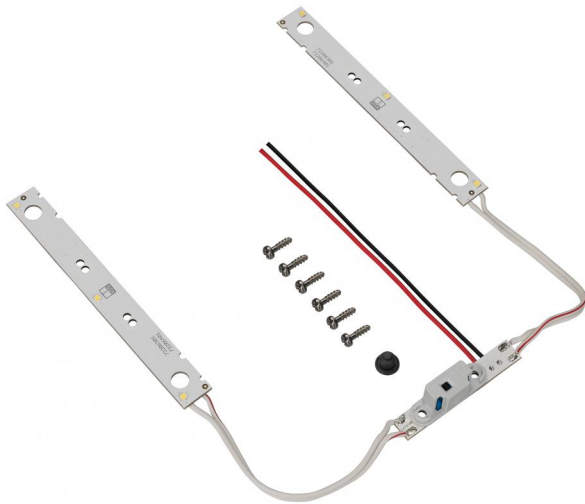

Innenbeleuchtungs-Set

GEOS-S IBS 3030

GEOS-S IBS 3030

Innenbeleuchtungs-Set

Artikelnummer: 72206301

Maße: 350 x 250 x 10 mm

Innenbeleuchtungs-Set zur Beleuchtung des Innenraumes von GEOS-S-Schaltschrank. Vorverdrahtete LED-Module zur verdeckte Montage im Rahmen inklusive Türkontaktschalter und Montagezubehör. Betriebsspannung: 12-24V DC

für GEOS-S 3030

Produkteigenschaften

Einbaugeräte

LED, 24V:	6
-----------	---

elektrische Eigenschaften

Farbtemperatur:	5000 K
-----------------	--------

Leistung:	1.8 Watt
-----------	----------

Lichtstrom:	256.8 lm
-------------	----------

Farben

Farbe Zubehör:	sonstige
----------------	----------

Abmessungen

Breite:	350 mm
---------	--------

Länge:	250 mm
--------	--------

Höhe:	10 mm
-------	-------

Materialeigenschaften

Industriequalität:	ja
--------------------	----

mechanische Eigenschaften

Art des Zubehörs:	sonstige
-------------------	----------

Werkstoff

Material Zubehör:	sonstiges
-------------------	-----------

Zubehör

[72212001 - NT-35-24 - Netzteil](#)