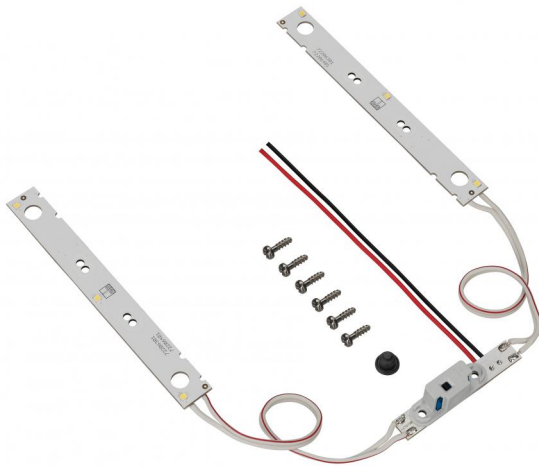

## GEOS-S IBS 3040/4030

### Innenbeleuchtungs-Set

Artikelnummer: 72206401  
 Maße: 350 x 250 x 10 mm

Innenbeleuchtungs-Set zur Beleuchtung des Innenraumes von GEOS-S-Schaltschrank. Vorverdrahtete LED-Module zur verdeckte Montage im Rahmen inklusive Türkontaktschalter und Montagezubehör. Betriebsspannung: 12-24V DC

### für GEOS-S 3040/4030

### Abmessungen

Breite:	350 mm
---------	--------

Länge:	250 mm
--------	--------

Höhe:	10 mm
-------	-------