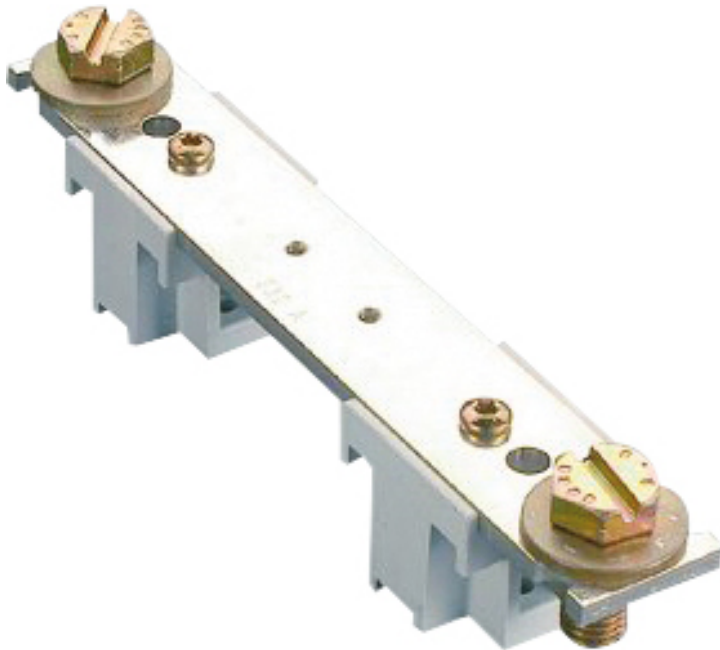

PE/N-Klemme

GN 1

GN 1

PE/N-Klemme

Artikelnummer: 07601201

für Montageplatte

**Klemme NH 1 für Montageplatte,
Anschlusschraube M10**

Produkteigenschaften

Materialeigenschaften

Industriequalität: nein

Zubehör

[07670101 - KP NH 1 - Prismenklemme](#)