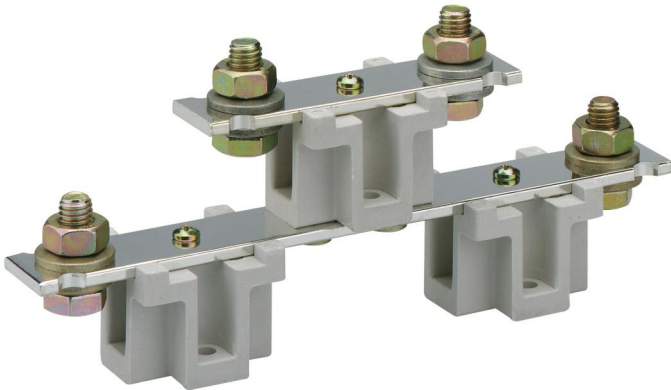

PE/N-Klemme

## GPE 2

### GPE 2

**PE/N-Klemme**

Artikelnummer: 07602101

für Montageplatte

**PE-Klemme NH 2 für Montageplatte oder  
Umrüstsatz für GN 2, Anschlusschraube M12**