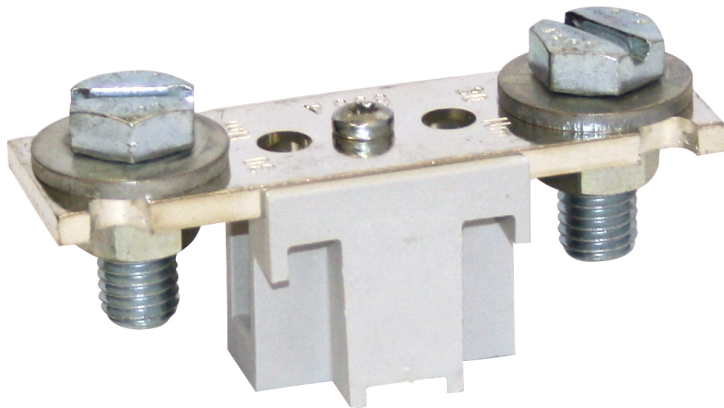

PE/N-Klemme

GPE 3

GPE 3

PE/N-Klemme

Artikelnummer: 07603101

für Montageplatte

**PE-Klemme NH 3 für Montageplatte oder
Umrüstsatz für GN 3, Anschlusschraube M12**

Produkteigenschaften