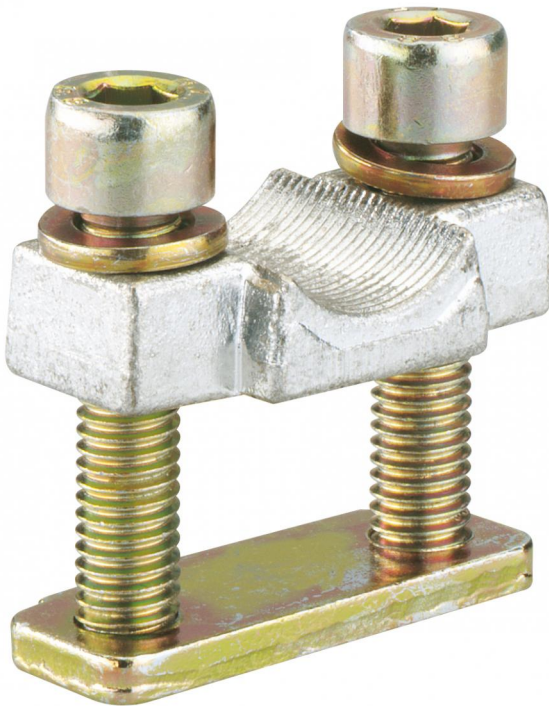

Flachanschlussklemme

KF NH 1

KF NH 1

Flachanschlussklemme

Artikelnummer: 07671101

für NH-Sicherungsunterteil, für NH-Sicherungs-
Lasttrennschalter, für PE/N-Klemmen, für
Kupferleiter, für lamelliertes Flachkupfer

**Schellenanschluss, für CU-Leiter 1x
(70-150)rm/rf, lam. Flachkupfer 18 x 2-14 mm**

Produkteigenschaften

Materialeigenschaften

Industriequalität:	nein
--------------------	------