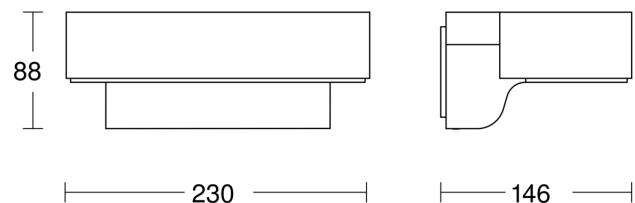

L 800 SC

anthrazit
 EAN 4007841 065690
 Art.-Nr. 065690

Technische Daten

Abmessungen (L x B x H)	145 x 230 x 88 mm
Netzanschluss	220 – 240 V / 50 – 60 Hz
Sensortechnologie	iHF (Intelligente Hochfrequenz-Technik)
Sendeleistung	
Leistung	7,5 W
Vernetzung	Ja
Art der Vernetzung	Master/Master
Vernetzung via: Connect Bluetooth Mesh	Bluetooth
Slavebetrieb einstellbar	Ja
Lichtstrom Gesamtprodukt	466 lm
Gesamtprodukt Effizienz	62 lm/W
Farbtemperatur	3000 K
Mit Leuchtmittel	Ja, LED-Leuchtmittel
Leuchtmittel	LED nicht austauschbar
Lebensdauer LED L70B50 (25°)	> 60000 Std
Sockel	Ohne
LED Kühlsystem	Active & Passive Thermo Control
Mit Bewegungsmelder	Ja
Erfassungswinkel	160 °
segmentweise Ausblendung	Nein
Elektronische Skalierbarkeit	Ja
Mechanische Skalierbarkeit	Nein
Reichweite Radial	r = 5 m (35 m ²)

Sensorerfassungsbereich

Mögliche Montagehöhe: 1,80 m – 2,50 m
 Orange: radial und tangential

Maßzeichnung

Sensor-LED-Außenleuchte

L 800 SC

anthrazit

EAN 4007841 065690

Art.-Nr. 065690