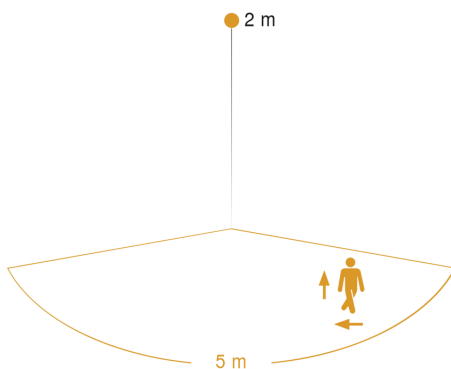

L 800 SC

anthrazit
 EAN 4007841 065690
 Art.-Nr. 065690

Technische Daten

Abmessungen (L x B x H)	145 x 230 x 88 mm
Netzanschluss	220 – 240 V / 50 – 60 Hz
Sensortechnologie	iHF (Intelligente Hochfrequenz-Technik)
Sendeleistung	
Leistung	7,5 W
Vernetzung	Ja
Art der Vernetzung	Master/Master
Vernetzung via: Connect Bluetooth Mesh	Bluetooth
Slavebetrieb einstellbar	Ja
Lichtstrom Gesamtprodukt	466 lm
Gesamtprodukt Effizienz	62 lm/W
Farbtemperatur	3000 K
Mit Leuchtmittel	Ja, LED-Leuchtmittel
Leuchtmittel	LED nicht austauschbar
Lebensdauer LED L70B50 (25°)	> 60000 Std
Sockel	Ohne
LED Kühlsystem	Active & Passive Thermo Control
Mit Bewegungsmelder	Ja
Erfassungswinkel	160 °
segmentweise Ausblendung	Nein
Elektronische Skalierbarkeit	Ja
Mechanische Skalierbarkeit	Nein
Reichweite Radial	r = 5 m (35 m ²)

Sensorerfassungsbereich

Mögliche Montagehöhe: 1,80 m – 2,50 m
 Orange: radial und tangential

Maßzeichnung

Sensor-LED-Außenleuchte

L 800 SC

anthrazit

EAN 4007841 065690

Art.-Nr. 065690