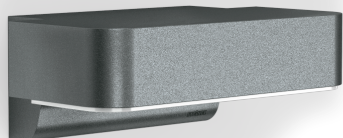

Sensor-LED-Außenleuchte

L 800 SC

anthrazit

EAN 4007841 065690

Art.-Nr. 065690

Downlight L 825

LED

30 years (Ø 4,5h / day)

10% basic brightness

Funktionsbeschreibung

Die modernste Außenleuchte der Welt. Designer-Sensor-Außenleuchte L 800 SC mit unsichtbarem Hochfrequenzsensor, ideal für Hauseingänge und Gebäudefronten, 7,5 W STEINEL LED-Lichtsystem, 466 lm, 160° Abstrahlwinkel, Reichweite von 1 - 5 m, für stilvolles Downlighting, inkl. Soft-Lichtstart und optionaler Handnotbetätigung für 4 Stunden. Kabellos vernetzbar per Bluetooth und über kostenlose App einstellbar und steuerbar.

L 800 SC

anthrazit
 EAN 4007841 065690
 Art.-Nr. 065690

Technische Daten

Abmessungen (L x B x H)	145 x 230 x 88 mm
Netzanschluss	220 – 240 V / 50 – 60 Hz
Sensortechnologie	iHF (Intelligente Hochfrequenz-Technik)
Sendeleistung	
Leistung	7,5 W
Vernetzung	Ja
Art der Vernetzung	Master/Master
Vernetzung via: Connect Bluetooth Mesh	Bluetooth
Slavebetrieb einstellbar	Ja
Lichtstrom Gesamtprodukt	466 lm
Gesamtprodukt Effizienz	62 lm/W
Farbtemperatur	3000 K
Mit Leuchtmittel	Ja, LED-Leuchtmittel
Leuchtmittel	LED nicht austauschbar
Lebensdauer LED L70B50 (25°)	> 60000 Std
Sockel	Ohne
LED Kühlsystem	Active & Passive Thermo Control
Mit Bewegungsmelder	Ja
Erfassungswinkel	160 °
segmentweise Ausblendung	Nein
Elektronische Skalierbarkeit	Ja
Mechanische Skalierbarkeit	Nein
Reichweite Radial	r = 5 m (35 m ²)