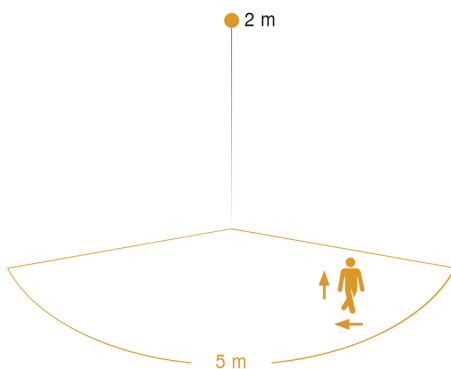

Abmessungen (L x B x H)	145 x 230 x 91 mm
Netzanschluss	220 – 240 V / 50 – 60 Hz
Sensortechnologie	iHF (Intelligente Hochfrequenz-Technik)
Sendeleistung	
Leistung	9,8 W
Vernetzung	Ja
Art der Vernetzung	Master/Master
Vernetzung via: Connect Bluetooth Mesh	Bluetooth
Slavebetrieb einstellbar	Ja
Lichtstrom Gesamtprodukt	679 lm
Gesamtprodukt Effizienz	69 lm/W
Farbtemperatur	3000 K
Mit Leuchtmittel	Ja, LED-Leuchtmittel
Leuchtmittel	LED nicht austauschbar
Lebensdauer LED L70B50 (25°)	> 60000 Std
Sockel	Ohne
LED Kühlsystem	Active & Passive Thermo Control
Mit Bewegungsmelder	Ja
Erfassungswinkel	160 °
segmentweise Ausblendung	Nein
Elektronische Skalierbarkeit	Ja
Mechanische Skalierbarkeit	Nein
Reichweite Radial	r = 5 m (35 m²)

Reichweite Tangential	r = 5 m (35 m²)
Dauerlicht	schaltbar, 4 h
Dämmerungsschalter	Ja
Dämmerungseinstellung	2 – 2000 lx
Zeiteinstellung	5 s – 60 Min.
Grundlichtfunktion	Ja
Grundlichtfunktion Zeit	1-30 Min., ganze Nacht
Hauptlicht einstellbar	50 - 100 %
Funktionen	Bewegungssensor
Softlichtstart	Ja
Schlagfestigkeit	IK03
Schutzart	IP44
Schutzklasse	II
Umgebungstemperatur	-20 – 40 °C
Sendereichweite	30 m
Werkstoff des Gehäuses	Aluminium
Werkstoff der Abdeckung	Kunststoff opal
Herstellergarantie	3 Jahre
Einstellungen via	App, Bluetooth
Mit Fernbedienung	Nein
Montageort	Wand
Variante	anthrazit
VPE1, EAN	4007841065706

Sensorerfassungsbereich