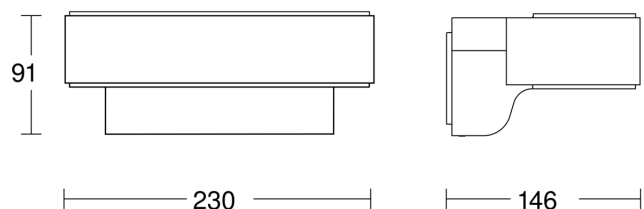

Maßzeichnung