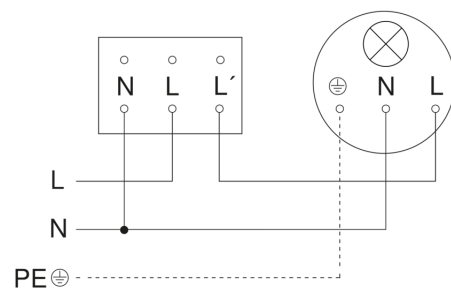

plastic free
packaging

Funktionsbeschreibung

Alles außer wasserscheu. Infrarot-Sensorschalter IR 180 AP easy für innen und außen, ideal für Keller, Garagen, Carports und Außenbereiche, automatisches Schalten von Licht, Reichweite bis 8 m, Einstellung von Zeit- und Dämmerungsschwelle, spritzwassergeschützt, auch in feuchten Räumen oder im Freien einsetzbar. Er funktioniert sowohl bei 2- als auch bei 3-Draht-Installationen und schaltet alle Leuchtmittelarten.

IR 180 AP easy

Aufputz

EAN 4007841 066048

Art.-Nr. 066048

Technische Daten

Ausführung	Bewegungsmelder
Abmessungen (L x B x H)	82 x 72 x 67 mm
Netzanschluss	220 – 240 V / 50 – 60 Hz
Sensortechnologie	Passiv Infrarot
Anwendung, Ort	Innenbereich, Außenbereich
Montageort	Wand
Montageart	Aufputz
Montagehöhe	0,90 – 2,20 m
Reichweite Radial	r = 3 m (14 m ²)
Reichweite Tangential	r = 8 m (101 m ²)
Erfassungswinkel	180 °
Öffnungswinkel	90 °
Schaltzonen	96 Schaltzonen
optimale Montagehöhe	1,1 m
Mechanische Skalierbarkeit	Nein
Unterkriechschutz	Ja
Elektronische Skalierbarkeit	Nein
Dämmerungseinstellung Teach	Ja
Dämmerungseinstellung	2 – 1000 lx
Zeiteinstellung	5 s – 30 Min.
Leistung	200 W
Schaltausgang 1, Ohmsch	200 W
Schaltausgang 1, Anzahl LED/Leuchtstofflampen	4 stk.

Sensorerfassungsbereich

Mögliche Montagehöhe: 0,90 m – 2,20 m

Orange: radial

Schwarz: tangential

Maßzeichnung

IR 180 AP easy

Aufputz

EAN 4007841 066048

Art.-Nr. 066048

Schaltplan 2-Draht-Verkabelung

Schaltplan 3-Draht-Verkabelung

Schaltplan Vernetzung mehrerer Sensoren