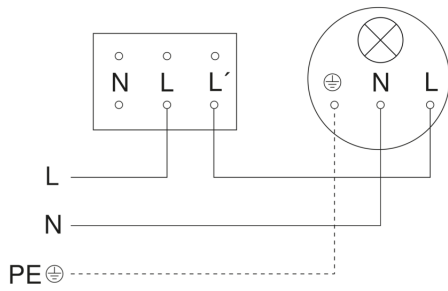

plastic free
packaging

Funktionsbeschreibung

Alles außer wasserscheu. Infrarot-Sensorschalter IR 180 AP easy für innen und außen, ideal für Keller, Garagen, Carports und Außenbereiche, automatisches Schalten von Licht, Reichweite bis 8 m, Einstellung von Zeit- und Dämmerungsschwelle, spritzwassergeschützt, auch in feuchten Räumen oder im Freien einsetzbar. Er funktioniert sowohl bei 2- als auch bei 3-Draht-Installationen und schaltet alle Leuchtmittelarten.

IR 180 AP easy

Aufputz

EAN 4007841 066048

Art.-Nr. 066048

Technische Daten

Ausführung	Bewegungsmelder
Abmessungen (L x B x H)	82 x 72 x 67 mm
Netzanschluss	220 – 240 V / 50 – 60 Hz
Sensortechnologie	Passiv Infrarot
Anwendung, Ort	Innenbereich, Außenbereich
Montageort	Wand
Montageart	Aufputz
Montagehöhe	0,90 – 2,20 m
Reichweite Radial	r = 3 m (14 m ²)
Reichweite Tangential	r = 8 m (101 m ²)
Erfassungswinkel	180 °
Öffnungswinkel	90 °
Schaltzonen	96 Schaltzonen
optimale Montagehöhe	1,1 m
Mechanische Skalierbarkeit	Nein
Unterkriechschutz	Ja
Elektronische Skalierbarkeit	Nein
Dämmerungseinstellung Teach	Ja
Dämmerungseinstellung	2 – 1000 lx
Zeiteinstellung	5 s – 30 Min.
Leistung	200 W
Schaltausgang 1, Ohmsch	200 W
Schaltausgang 1, Anzahl LED/Leuchtstofflampen	4 stk.

Sensorerfassungsbereich

Mögliche Montagehöhe: 0,90 m – 2,20 m

Orange: radial

Schwarz: tangential

Maßzeichnung

IR 180 AP easy

Aufputz

EAN 4007841 066048

Art.-Nr. 066048

Schaltplan 2-Draht-Verkabelung

Schaltplan 3-Draht-Verkabelung

Schaltplan Vernetzung mehrerer Sensoren