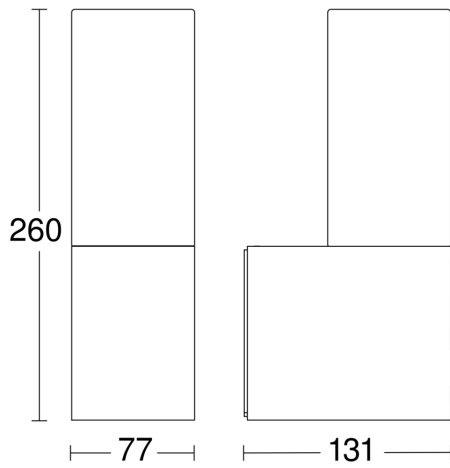

## Technische Daten

Abmessungen (L x B x H)	131 x 78 x 260 mm
Netzanschluss	220 – 240 V / 50 – 60 Hz
Leistung	11,3 W
Vernetzung	Nein
Lichtstrom Gesamtprodukt	729 lm
Stroboskop-Effekt (SVM)	0,3 SVM
Effizienz	64,5 lm/W
Gesamtprodukt Effizienz	64,5 lm/W
Farbtemperatur	3000 K
Farbwiedergabeindex	= 82
Mit Leuchtmittel	Ja, STEINEL LED-System
Leuchtmittel	LED nicht austauschbar
Lebensdauer LED (Max. °C)	36000 Std
Lebensdauer LED L70B50 (25°)	> 36000 Std
Lebensdauer Netzteil (Max. °C)	36000 Std
Mittlere Bemessungslebensdauer Netzteil bei 25°C	> 36000 Std

## Maßzeichnung