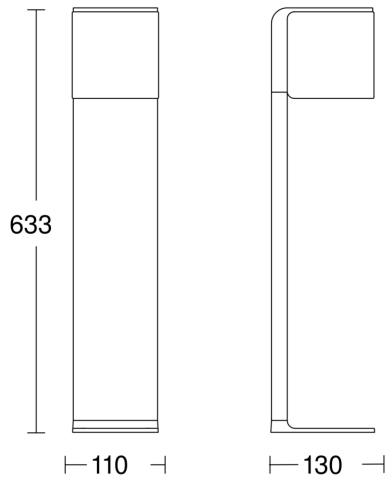

## Technische Daten

Abmessungen (L x B x H)	130 x 110 x 633 mm
Netzanschluss	220 – 240 V / 50 – 60 Hz
Leistung	9,1 W
Vernetzung via: Connect Bluetooth Mesh	Bluetooth
Lichtstrom Gesamtprodukt	650 lm
Stroboskop-Effekt (SVM)	0,6 SVM
Gesamtprodukt Effizienz	71 lm/W
Farbtemperatur	3000 K
Farbwiedergabeindex	80-89
Leuchtmittel	LED nicht austauschbar

Lebensdauer LED L70B50 (25°)	> 60000 Std
Schutzart	IP44
Schutzklasse	I
Werkstoff des Gehäuses	Kunststoff
Werkstoff der Abdeckung	Kunststoff opal
Herstellergarantie	3 Jahre
Mit Fernbedienung	Nein
Montageort	Wand
Variante	ohne Bewegungsmelder
VPE1, EAN	4007841079284

## Maßzeichnung