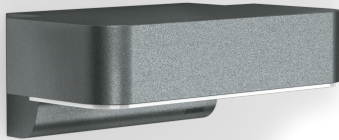

L 800 C

anthrazit

EAN 4007841 079291

Art.-Nr. 079291

Downlight

LED

30 years (Ø 4,5h / day)

3000 K

3000K warm-white

IP44

50 - 100% main light brightness

connectable via bluetooth

Settings via App

outdoor light

energy saving

plastic free packaging

Funktionsbeschreibung

Edel und klar. Das Downlight L 800 C ohne Sensor präsentiert sich als überaus elegante LED-Außenleuchte. Hier trifft anspruchsvolles Produktdesign auf langlebige Materialqualität (Aluminium). Warmweißes Licht (3.000 K) mit 466 lm bei nur 7,5 W sorgt für eine einladende Lichtstimmung. Im Handumdrehen per Bluetooth mit der Sensorversion vernetzbar oder auch als edle Einzellösung schaltbar.

Technische Daten

Abmessungen (L x B x H)	145 x 230 x 88 mm
Netzanschluss	220 – 240 V / 50 – 60 Hz
Sendeleistung	
Leistung	7,5 W
Vernetzung	Ja
Vernetzung via: Connect Bluetooth Mesh	Bluetooth
Lichtstrom Gesamtprodukt	466 lm
Gesamtprodukt Effizienz	62 lm/W
Farbtemperatur	3000 K
Mit Leuchtmittel	Ja, LED-Leuchtmittel
Leuchtmittel	LED nicht austauschbar
Lebensdauer LED L70B50 (25°)	> 60000 Std
Sockel	Ohne
LED Kühlsystem	Active & Passive Thermo Control