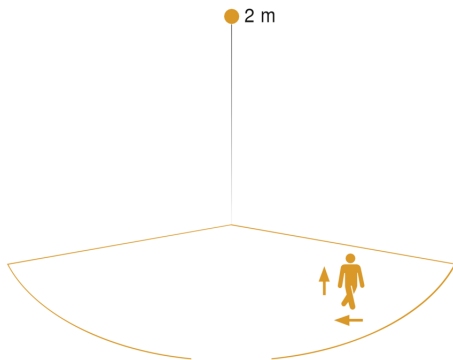

Technische Daten

Abmessungen (L x B x H)	145 x 230 x 88 mm
Netzanschluss	220 – 240 V / 50 – 60 Hz
Sendeleistung	
Leistung	7,5 W
Vernetzung	Ja
Vernetzung via: Connect Bluetooth Mesh	Bluetooth
Lichtstrom Gesamtprodukt	466 lm
Gesamtprodukt Effizienz	62 lm/W
Farbtemperatur	3000 K
Mit Leuchtmittel	Ja, LED-Leuchtmittel
Leuchtmittel	LED nicht austauschbar
Lebensdauer LED L70B50 (25°)	> 60000 Std
Sockel	Ohne
LED Kühlsystem	Active & Passive Thermo Control

Außenleuchte ohne Sensor

L 800 C

anthrazit

EAN 4007841 079291

Art.-Nr. 079291

Sensorerfassungsbereich

Mögliche Montagehöhe: 1,80 m – 2,50 m
Orange: radial und tangential

Maßzeichnung