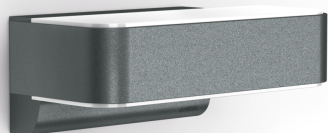

Außenleuchte ohne Sensor

L 810 C

anthrazit

EAN 4007841 079307

Art.-Nr. 079307

Up-/Downlight

LED

30 years (Ø 4,5h / day)

3000 K

3000K warm-white

IP44

50-100%

50 - 100% main light brightness

connectable via bluetooth

Settings via App

outdoor light

energy saving

plastic free packaging

Funktionsbeschreibung

Edel und klar. Das Up-/Downlight L 810 C ohne Sensor präsentiert sich als überaus elegante LED-Außenleuchte. Hier trifft anspruchsvolles Produktdesign auf langlebige Materialqualität (Aluminium). Warmweißes Licht (3.000 K) mit 679 lm bei nur 9,8 W sorgt für eine einladende Lichtstimmung. Im Handumdrehen per Bluetooth mit der Sensorversion vernetzbar oder auch als edle Einzellösung schaltbar.

Technische Daten

Abmessungen (L x B x H)	145 x 230 x 91 mm
Netzanschluss	220 – 240 V / 50 – 60 Hz
Sendeleistung	
Leistung	9,8 W
Vernetzung	Ja
Vernetzung via: Connect Bluetooth Mesh	Bluetooth
Lichtstrom Gesamtprodukt	679 lm
Gesamtprodukt Effizienz	69 lm/W
Farbtemperatur	3000 K
Mit Leuchtmittel	Ja, LED-Leuchtmittel
Leuchtmittel	LED nicht austauschbar
Lebensdauer LED L70B50 (25°)	> 60000 Std
Sockel	Ohne
LED Kühlsystem	Active & Passive Thermo Control

Softlichtstart	Ja
Schlagfestigkeit	IK03
Schutzart	IP44
Schutzklasse	II
Umgebungstemperatur	-20 – 40 °C
Werkstoff des Gehäuses	Aluminium
Werkstoff der Abdeckung	Kunststoff opal
Herstellergarantie	3 Jahre
Einstellungen via	App, Bluetooth
Mit Fernbedienung	Nein
Montageort	Wand
Variante	anthrazit
VPE1, EAN	4007841079307