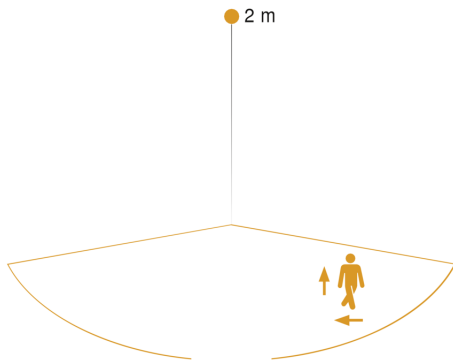

Technische Daten

Abmessungen (L x B x H)	145 x 230 x 91 mm
Netzanschluss	220 – 240 V / 50 – 60 Hz
Sendeleistung	
Leistung	9,8 W
Vernetzung	Ja
Vernetzung via: Connect Bluetooth Mesh	Bluetooth
Lichtstrom Gesamtprodukt	679 lm
Gesamtprodukt Effizienz	69 lm/W
Farbtemperatur	3000 K
Mit Leuchtmittel	Ja, LED-Leuchtmittel
Leuchtmittel	LED nicht austauschbar
Lebensdauer LED L70B50 (25°)	> 60000 Std
Sockel	Ohne
LED Kühlsystem	Active & Passive Thermo Control

Außenleuchte ohne Sensor

L 810 C

anthrazit

EAN 4007841 079307

Art.-Nr. 079307

Sensorerfassungsbereich

Mögliche Montagehöhe: 1,80 m – 2,50 m
Orange: radial und tangential

Maßzeichnung