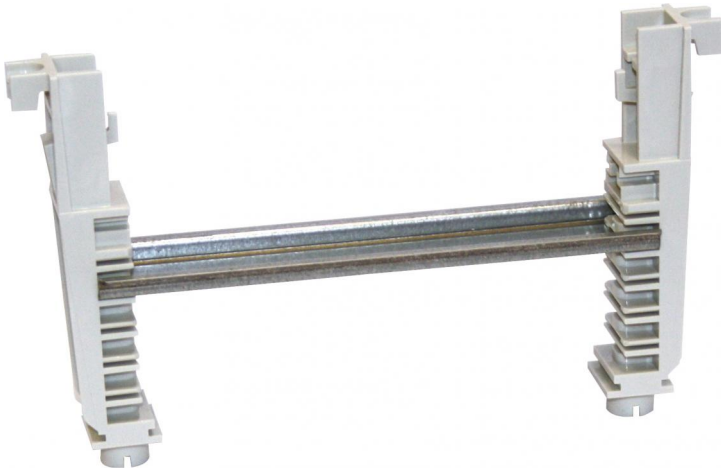

### GNU 235

**Universal-Montagehalter**

Artikelnummer: 07423501

Universalmontagehalter (GUM), mit Normschiene 35 mm (GNU), erlaubt die Montage in 5 unterschiedlichen Höhen, für Normschiene und Montageplatten

**mit Normschiene**