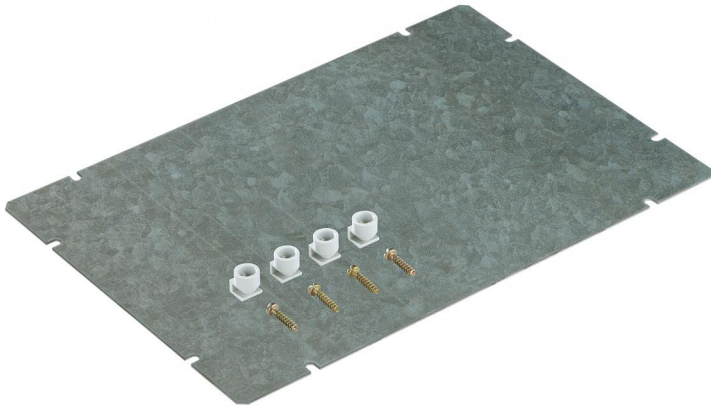

Montageplatte
GMS 4

GMS 4

Montageplatte

Artikelnummer: 07100401

Maße: 260 x 580 x 2 mm

Montageplatte, Stahlblech, verzinkt, Stärke 2 mm,
mit Befestigungsset

Produkteigenschaften

Abmessungen

| | |
|---------|--------|
| Breite: | 260 mm |
| Länge: | 580 mm |
| Höhe: | 2 mm |

Materialeigenschaften

| | |
|--------------------|------|
| Industriequalität: | nein |
|--------------------|------|