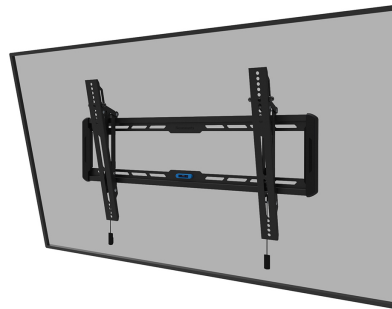

WL35-550BL16

NEOMOUNTS TV-WANDHALTERUNG

TECHNISCHE DATEN

ALLGEMEIN

Min. Bildschirmgröße*	40 inch
Max. Bildschirmgröße*	75 inch
Max. Gewicht	70 kg (pro Bildschirm)
Bildschirme	1
VESA-Minimum	100x100 mm
VESA-Maximum	600x400 mm
Abstand zur Wand	3,3 cm

FUNKTIONALITÄT

Typ	Neigen
Neigung (Grad)	12°
Höhe	42,5 cm
Breite	73,5 cm
Tiefe	3,3 cm
Anpassungstyp	Manuell

INFORMATIONEN

Farbe	Schwarz
Hauptmaterial	Stahl
Garantie	5 Jahre
EAN code	8717371448738

*Bitte beachten: Die angegebenen Zollgrößen sind nur ein Anhaltspunkt, kombiniert mit dem Gewicht und den VESA-Größen. Das maximale Gewicht und die VESA-Größe sind absolute Beschränkungen für die Produkte und sollten nicht überschritten werden.

Neomounts

Neomounts

Neomounts WL35-550BL16 neigbare Wandhalterung für 40-75" Bildschirme - Schwarz

Die Neomounts WL35-550BL16 ist eine neigbare Wandhalterung für Flachbildschirme bis 75" und einer maximalen Belastbarkeit von 70 kg. Die vielseitige Neigungstechnologie (12°) ermöglicht es Ihnen, den optimalen Betrachtungswinkel einzustellen.

Die WL35-550BL16-550BL18 hat eine Tiefe von 3,3 cm und eignet sich für Bildschirme mit VESA-Lochmuster 100x100 bis 600x400 mm.

Die Halterung verfügt über ein raffiniertes magnetisches Pull & Release-System, mit dem Sie den Fernseher im Handumdrehen anbringen und sicher und solide befestigen können. Anschließend können die Zug- und Entriegelungsbänder einfach hinter dem Bildschirm versteckt werden, indem der Magnet an der Halterung angeklickt wird. Die integrierte Wasserwaage gewährleistet eine einfache Montage der Halterung.