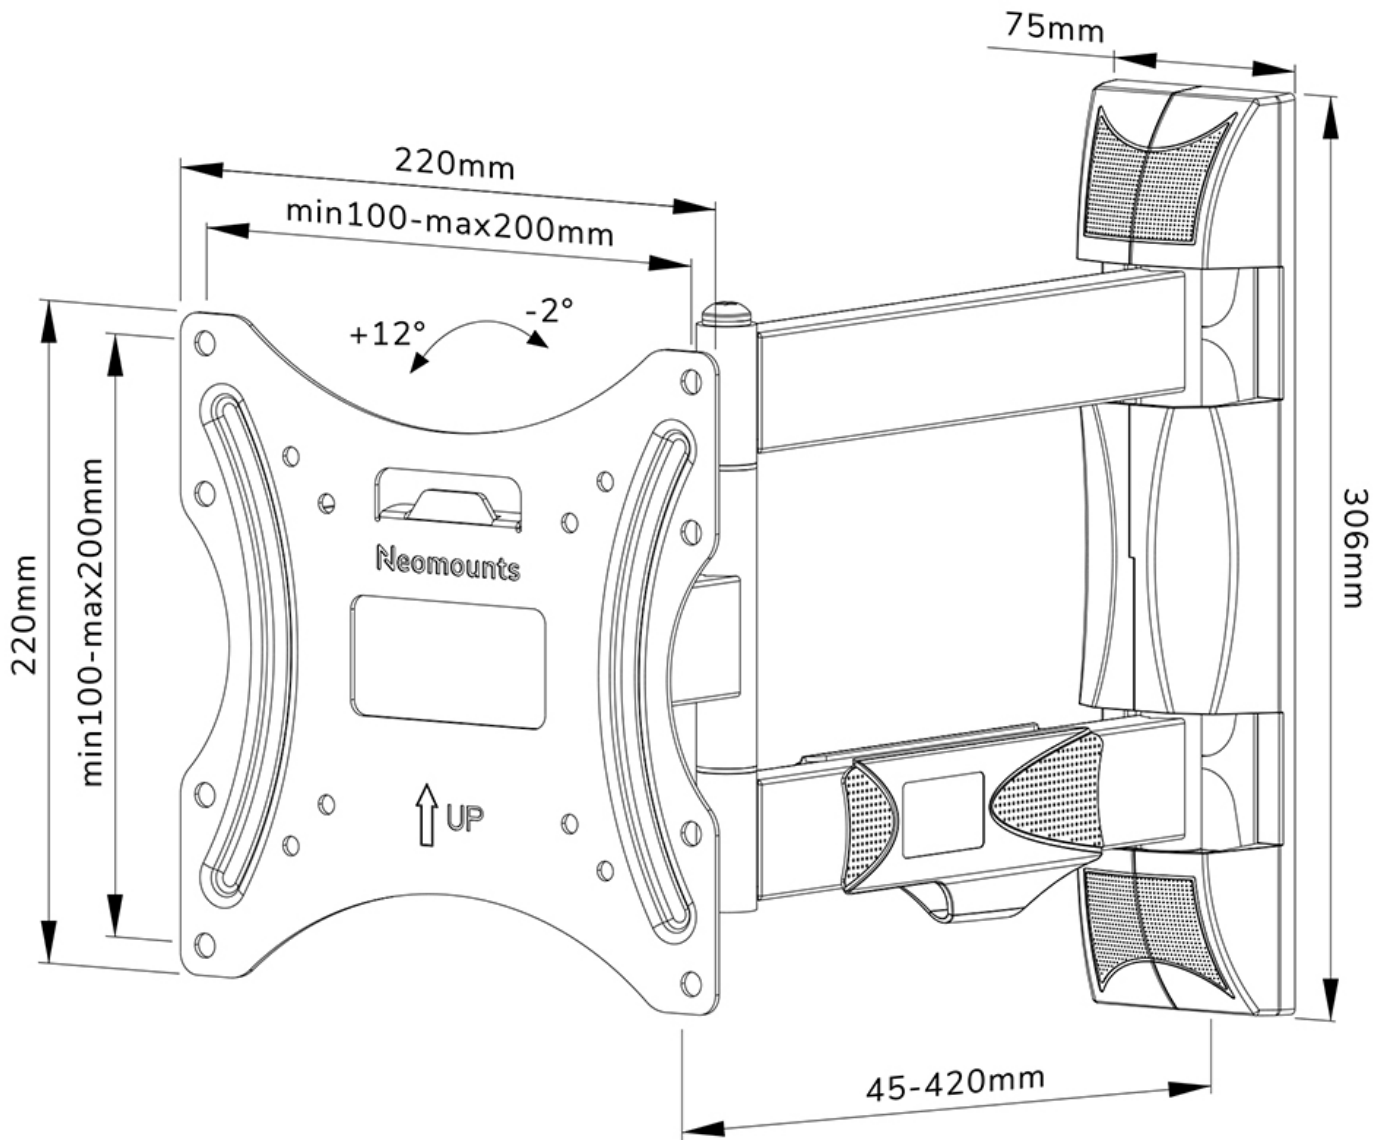

WL40-550BL12

NEOMOUNTS TV-WANDHALTERUNG

Neomounts