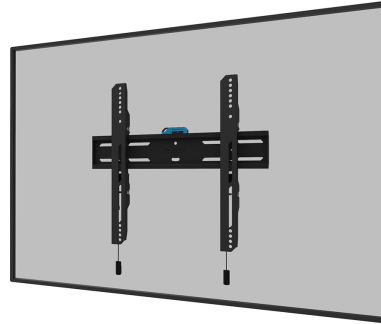

FUNKTIONALITÄT

Typ	Fixiert
Höhe	42,5 cm
Breite	48,4 cm
Tiefe	3,3 cm
Anpassungstyp	Feinjustierung
Abschließbar	Abschließbar - Inklusive Sicherheitsschraube

INFORMATIONEN

Farbe	Schwarz
Hauptmaterial	Stahl
Garantie	5 Jahre
EAN code	8717371448813

NEOMOUNTS TV-WANDHALTERUNG

Neomounts

Neomounts

Neomounts WL30S-850BL14 feste Wandhalterung für 32-65" Bildschirme - Schwarz

Die Neomounts WL30S-850BL14 ist eine feste Wandhalterung für Flachbildschirme bis 65" und einer maximalen Belastbarkeit von 60 kg. Für die optimale Montage bietet die WL30S-850BL14 die Möglichkeit der Nivellierung.

Der WL30S-850BL14 hat eine Tiefe von 3,3 cm und eignet sich für Bildschirme mit VESA-Lochmuster 100x100 bis 400x400mm. Die Wandhalterung kann mit der mitgelieferten Anti-Diebstahl-Schraube oder einem Vorhängeschloss (nicht im Lieferumfang enthalten) verriegelt werden.

Die Halterung verfügt über ein raffiniertes magnetisches Pull & Release-System, mit dem Sie den Fernseher im Handumdrehen anbringen und sicher und solide befestigen können. Anschließend können die Zug- und Entriegelungsbänder einfach hinter dem Bildschirm versteckt werden, indem der Magnet an der Halterung angeklickt wird. Im Lieferumfang enthalten sind eine Wasserwaage sowie eine Befestigungsschablone, um eine einfache Montage der Halterung zu gewährleisten.