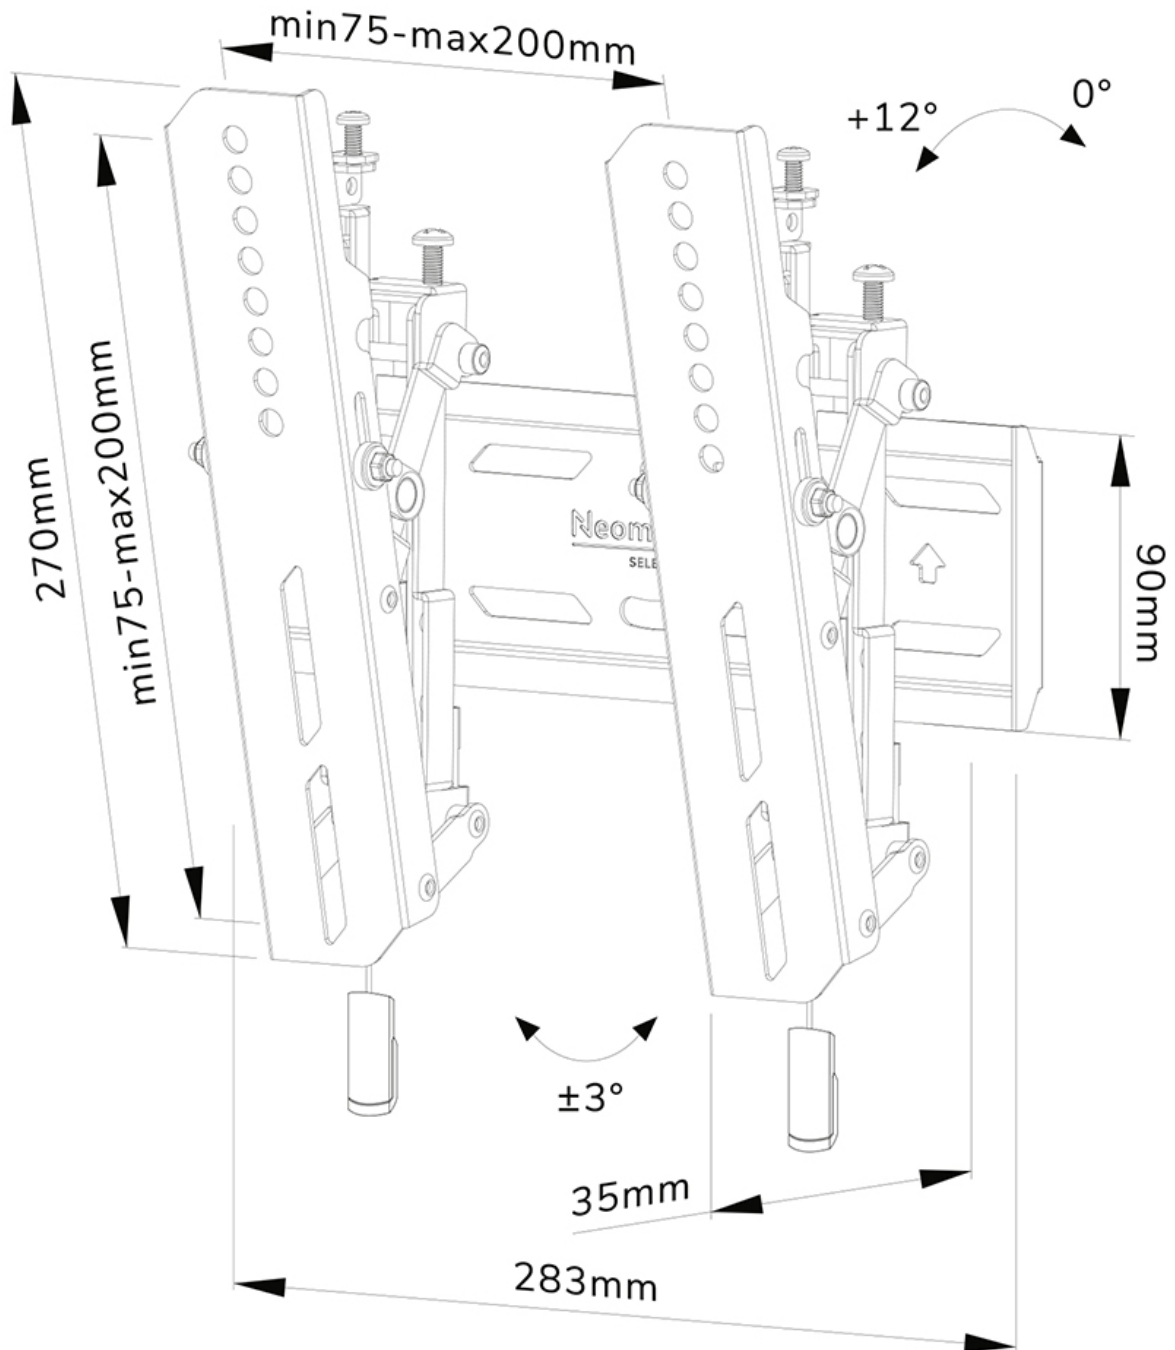

WL35S-850BL12

NEOMOUNTS TV-WANDHALTERUNG

Neomounts