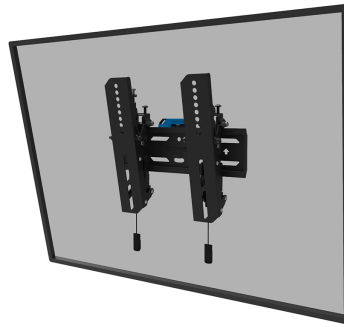

WL35S-850BL12

NEOMOUNTS TV-WANDHALTERUNG

TECHNISCHE DATEN

ALLGEMEIN

Min. Bildschirmgröße*	24 inch
Max. Bildschirmgröße*	55 inch
Max. Gewicht	50 kg (pro Bildschirm)
Bildschirme	1
VESA-Minimum	75x75 mm
VESA-Maximum	200x200 mm
Abstand zur Wand	3,5 cm

FUNKTIONALITÄT

Typ	Neigen
Neigung (Grad)	12°
Höhe	27 cm
Breite	28,3 cm
Tiefe	3,5 cm
Anpassungstyp	Feinjustierung
Abschließbar	Abschließbar - Inklusive Sicherheitschraube

INFORMATIONEN

Farbe	Schwarz
Hauptmaterial	Stahl
Garantie	5 Jahre
EAN code	8717371448783

Neomounts

Neomounts

Neomounts WL35S-850BL12 neigbare Wandhalterung für 24-55" Bildschirme - Schwarz

Die Neomounts WL35S-850BL12 ist eine neigbare Wandhalterung für Flachbildschirme bis 55" und einer maximalen Belastbarkeit von 50 kg. Die vielseitige Neigungstechnologie (12°) ermöglicht es Ihnen, den optimalen Betrachtungswinkel einzustellen. Möglichkeit der Nivellierung für die perfekte Installation.

Der WL35S-850BL12 hat eine Tiefe von 3,5 cm und eignet sich für Bildschirme mit VESA-Lochmuster 75x75 bis 200x200mm. Die Wandhalterung kann mit der mitgelieferten Anti-Diebstahl-Schraube oder einem Vorhängeschloss (nicht im Lieferumfang enthalten) verriegelt werden.