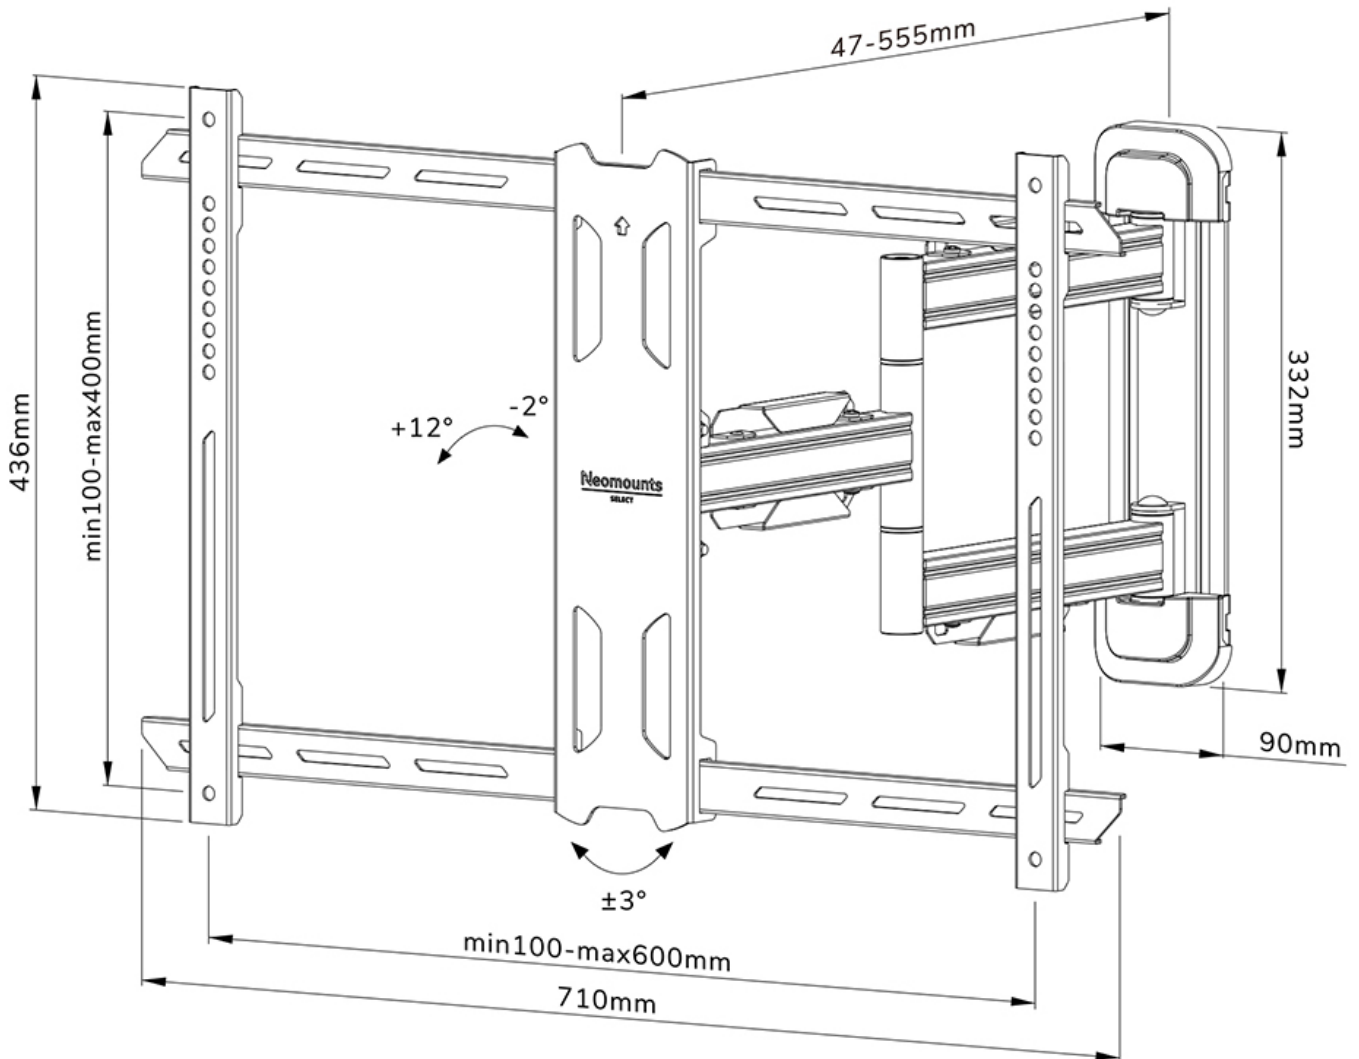

WL40S-850BL16

NEOMOUNTS TV-WANDHALTERUNG

Neomounts