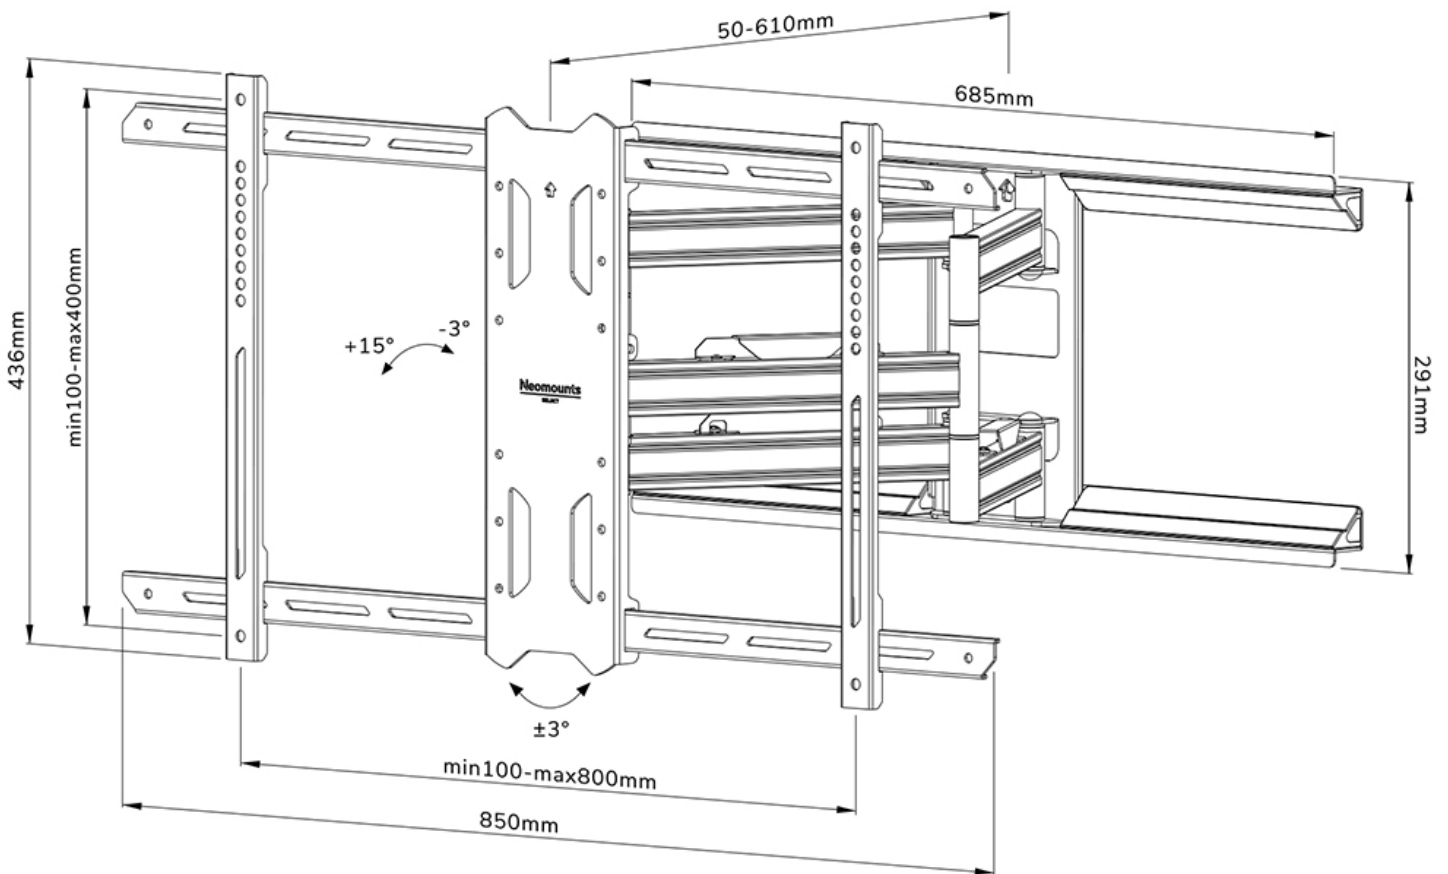

WL40S-850BL18

NEOMOUNTS TV-WANDHALTERUNG

Neomounts