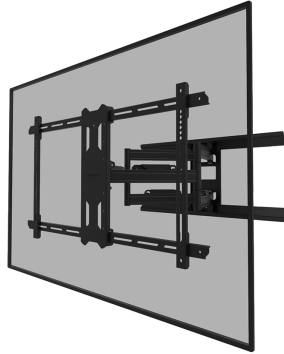

WL40S-850BL18

NEOMOUNTS TV-WANDHALTERUNG

TECHNISCHE DATEN

ALLGEMEIN

Min. Bildschirmgröße*	43 inch
Max. Bildschirmgröße*	86 inch
Max. Gewicht	60 kg (pro Bildschirm)
Bildschirme	1
VESA-Minimum	100x100 mm
VESA-Maximum	800x400 mm
Abstand zur Wand	5-61 cm

FUNKTIONALITÄT

Typ	Neigen Schwenken Voll beweglich
Neigung (Grad)	+15°, -3°
Schwenkbereich (Grad)	35°
Höhe	43,6 cm
Breite	85 cm
Tiefe	5 cm

INFORMATIONEN

Farbe	Schwarz
Hauptmaterial	Stahl
Garantie	5 Jahre
EAN code	8717371448905

Neomounts

Neomounts

Neomounts WL40S-850BL18 voll bewegliche Wandhalterung für 43-86" Bildschirme - Schwarz

Die Neomounts WL40S-850BL18 ist eine voll bewegliche Wandhalterung für Flachbildschirme bis 86" und einer maximalen Belastbarkeit von 60 kg. Die vielseitige Neig- (18°) und Schwenk- (35°) Technologie ermöglicht es Ihnen, den optimalen Betrachtungswinkel einzustellen. Die Halterung kann für die perfekte Installation nivelliert werden.

Der WL40S-850BL18 hat eine Tiefe von 5-61 cm und ist geeignet für Bildschirme mit VESA-Lochmuster 100x100 bis 800x400mm.

Die Halterung verfügt über ein raffiniertes Easy-Release-System, mit dem Sie den Fernseher im Handumdrehen befestigen können. Im Lieferumfang enthalten sind eine Wasserwaage sowie eine Befestigungsschablone, um eine einfache Montage der Halterung zu gewährleisten. Die Halterung ist mit einer hochwertigen Kabelführung aus Stahl ausgestattet, um lose Kabel an der Rückseite des Bildschirms zu sichern.