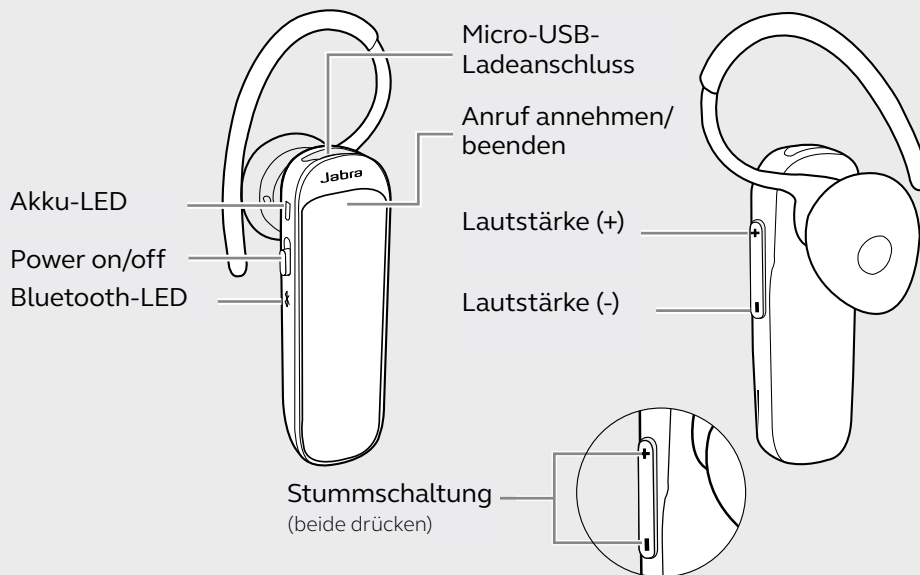

PAIRING VON GERÄTEN

1

2

Pairing bei der ersten Verwendung

1. Stellen Sie den Ein/Aus-Schalter auf EIN. Die Bluetooth-LED beginnt blau zu blinken.
2. Aktivieren Sie Bluetooth auf Ihrem Smartphone und wählen Sie das Jabra Talk 25 SE aus der Liste der verfügbaren Geräte.

VERWENDUNG

Hinweis: Laden Sie das Headset vor der ersten Verwendung komplett auf.

	MERKMALE	VORTEILE
Audio	HD Voice* für High-Definition-Audioqualität	Kristallklare Sprachqualität
Konnektivität	Bluetooth® 5.0	Keine Audioaussetzer oder Unterbrechungen
	A2DP-Technologie für Streaming	Ermöglicht das Streamen von Musik, Podcasts und GPS-Ansagen
	Pairing mit mehreren Endgeräten	Gleichzeitige Verbindung zu zwei Bluetooth-Geräten möglich
	Jabra Status-LEDs	Zeigt den Verbindungsstatus und Akkuladestand an
Benutzerfreundlichkeit	Power Nap bis zu 300 Tage	Einsparen von Akkuleistung
	Ultimate Comfort Eargels	Ganztägige, perfekte Passform
	Zwei Ohrbügel in verschiedenen Größen	Unterstützt das Tragen an beiden Ohren / Verbesserter Halt und Tragekomfort
	Gesprächszeit von bis zu 9 Stunden	Bleiben Sie einfach permanent verbunden
	Sprachführung	Erklärt Ihnen, wie Sie Ihr Gerät koppeln können und informiert Sie über den Akkuladestand und Verbindungsstatus
Kompatibilität	Weitere Informationen zur Kompatibilität erhalten Sie auf jabra.com.de	