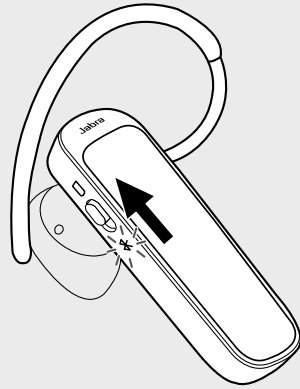

PAIRING VON GERÄTEN

1

2