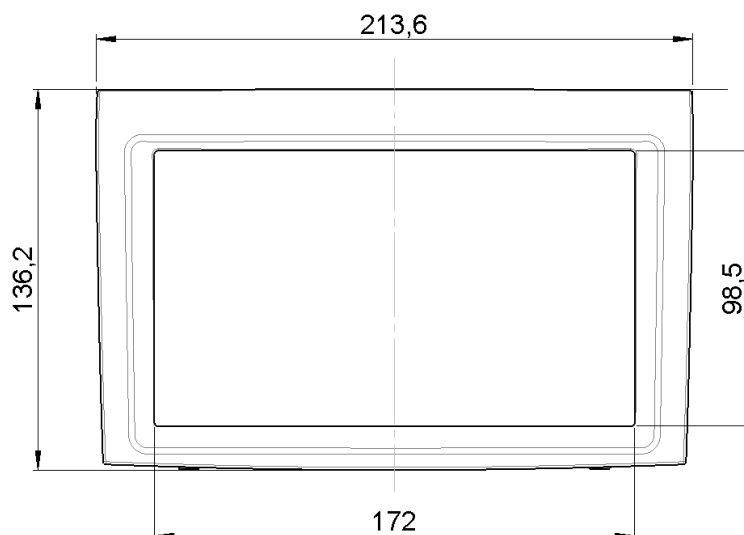

## Technische Spezifikationen:

Abmessung Außenmaße:	213,6mm x 136,2mm
Abmessung Innenmaße:	172mm x 98,5mm
Material:	ABS
Farbe:	Schwarz

## Produktbemaßung:

## **Technical specifications:**

Outer dimensions:	213,6mm x 136,2mm
Inside dimensions:	172mm x 98,5mm
Material:	ABS
Color:	Black