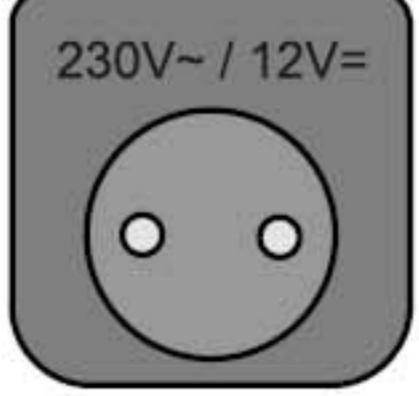

66

5,5

50

8,5

38

47

34

L = 1500