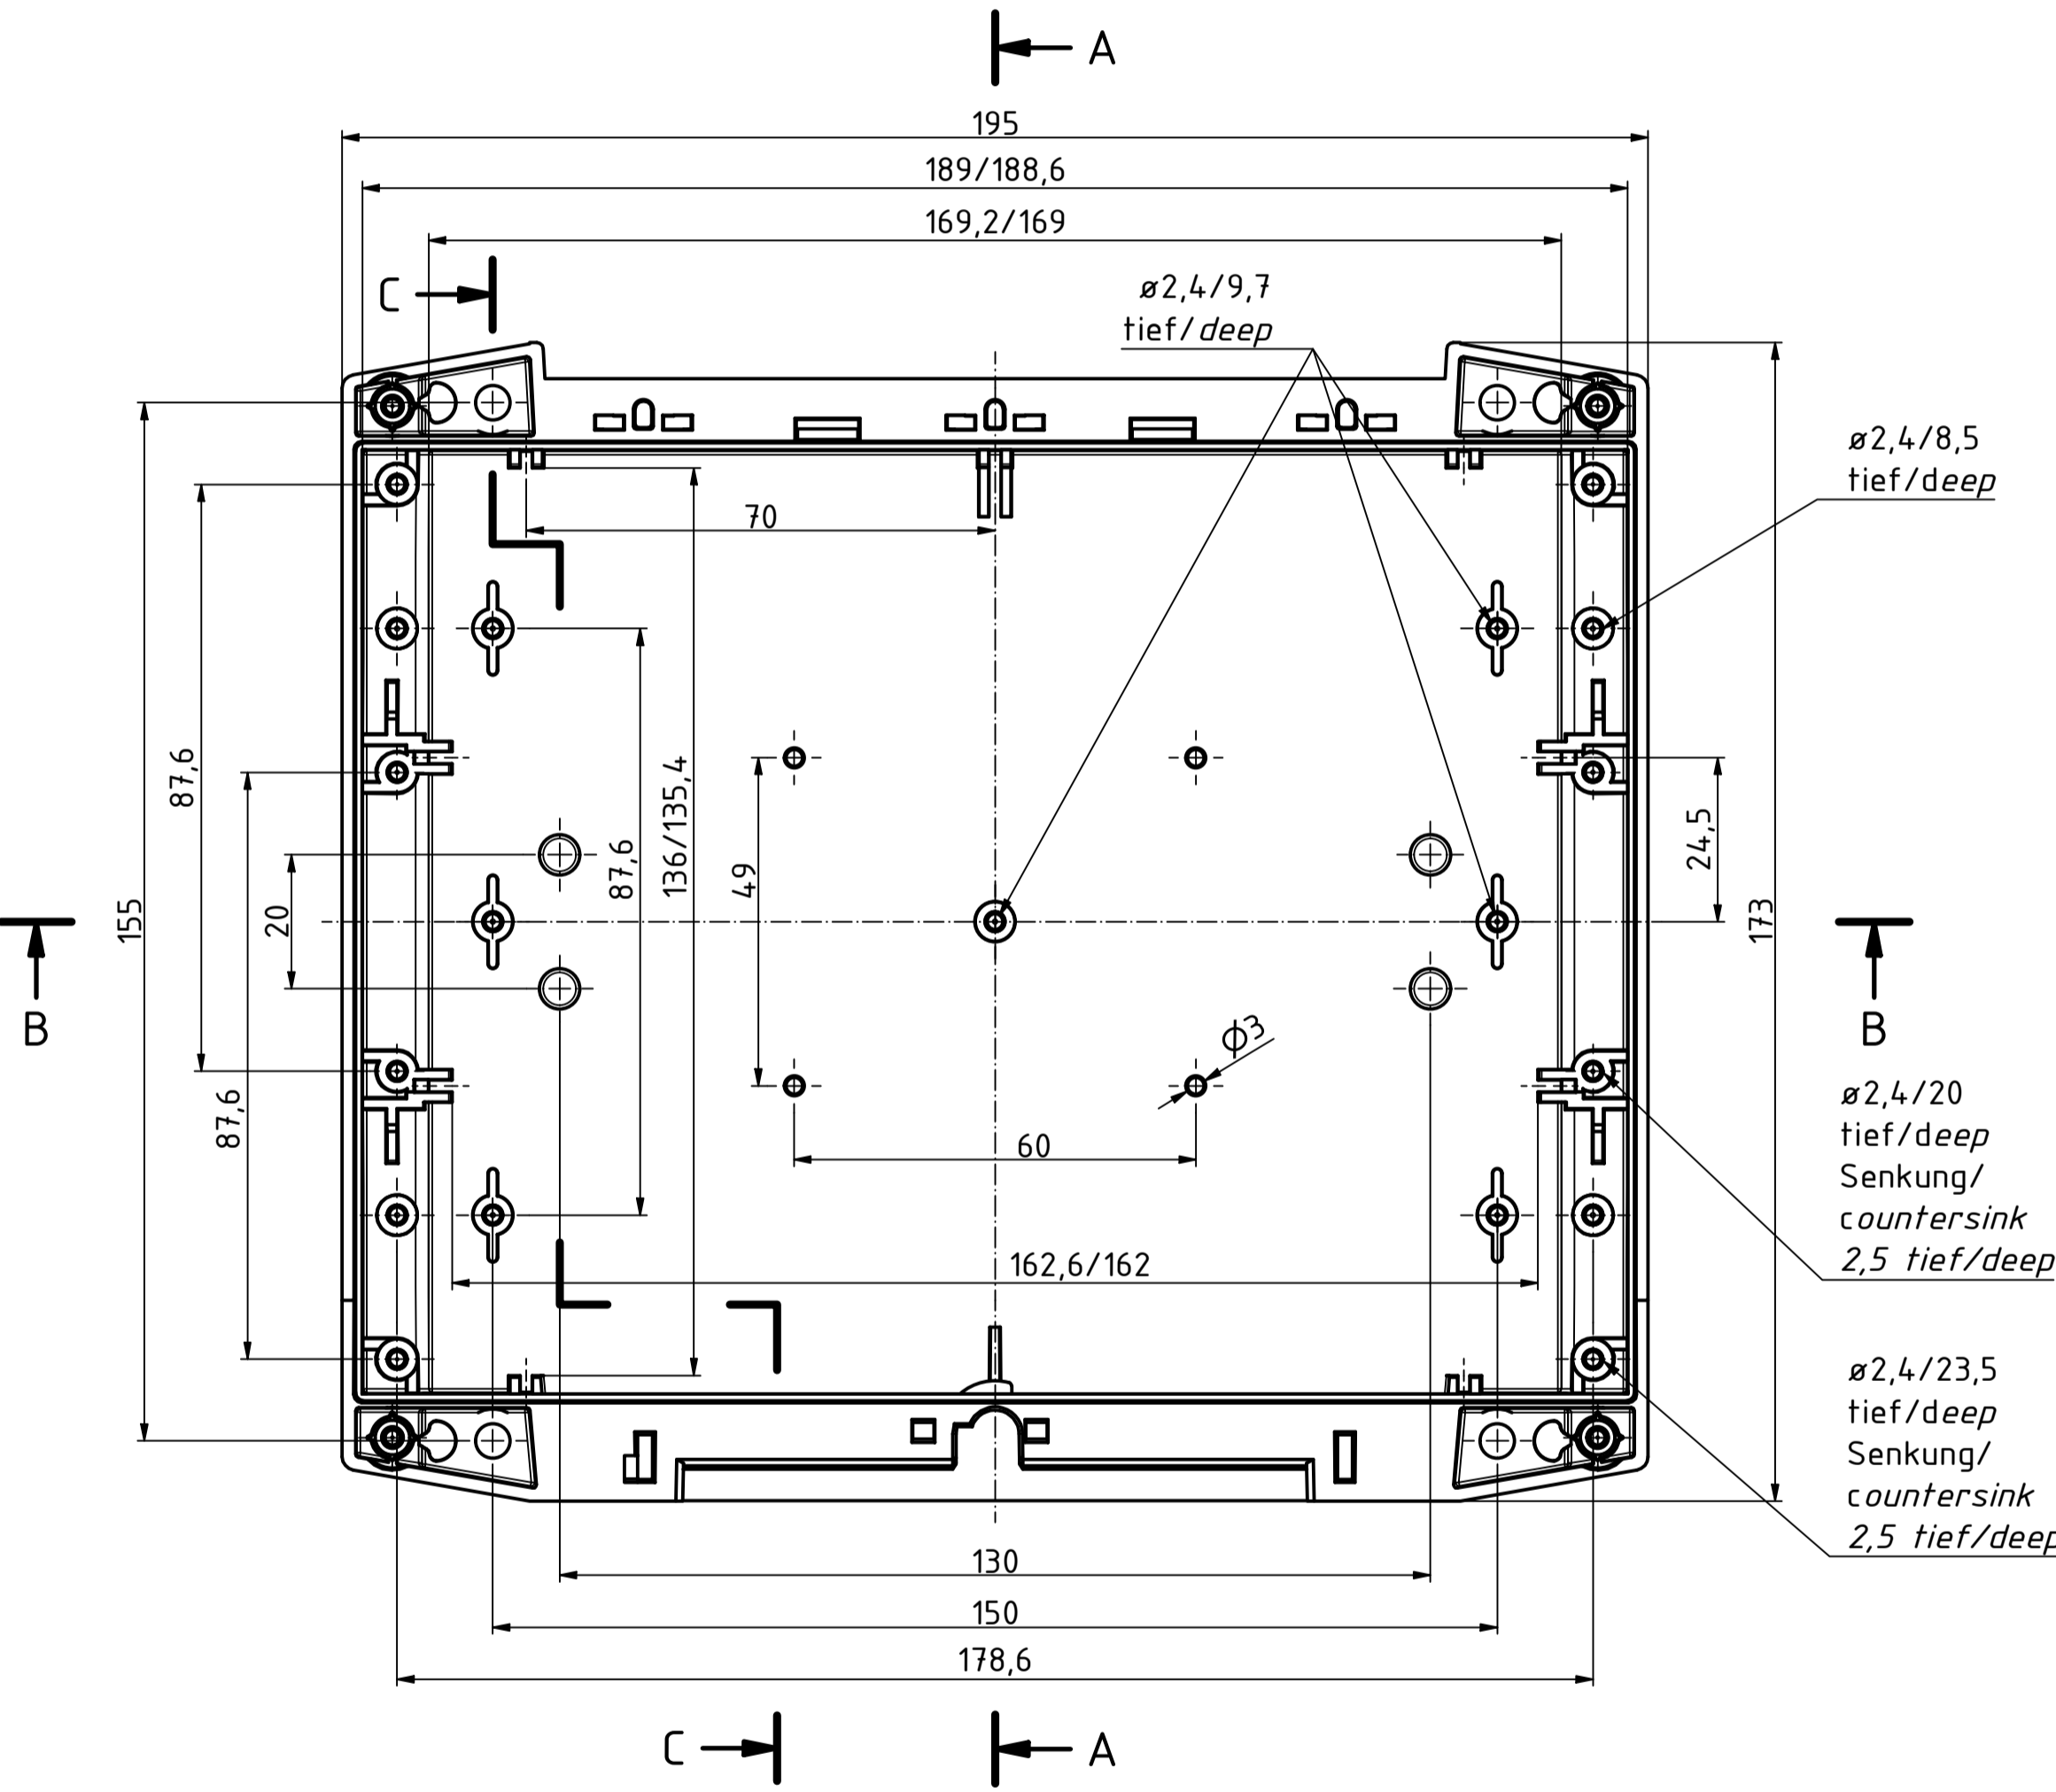

"Schutzvermerk nach DIN ISO 16016 beachten" - "Please pay attention to copyright note DIN ISO 16016"

Maßstab/ Scale: 1:1 (1:2)		
Zeichnungs-Nr. / Drawing-No.:		
Artikel / Article: BCD 160 F BOCARD SET 201624.12.HMT1 Katalogzeichnung		
A.Nr./ Alt.No.:	Datum/ Date:	
DISK: 201624.12.HMT1_BCD 160 F_SET.idw Datum/Date: 09.10.2019 AH		