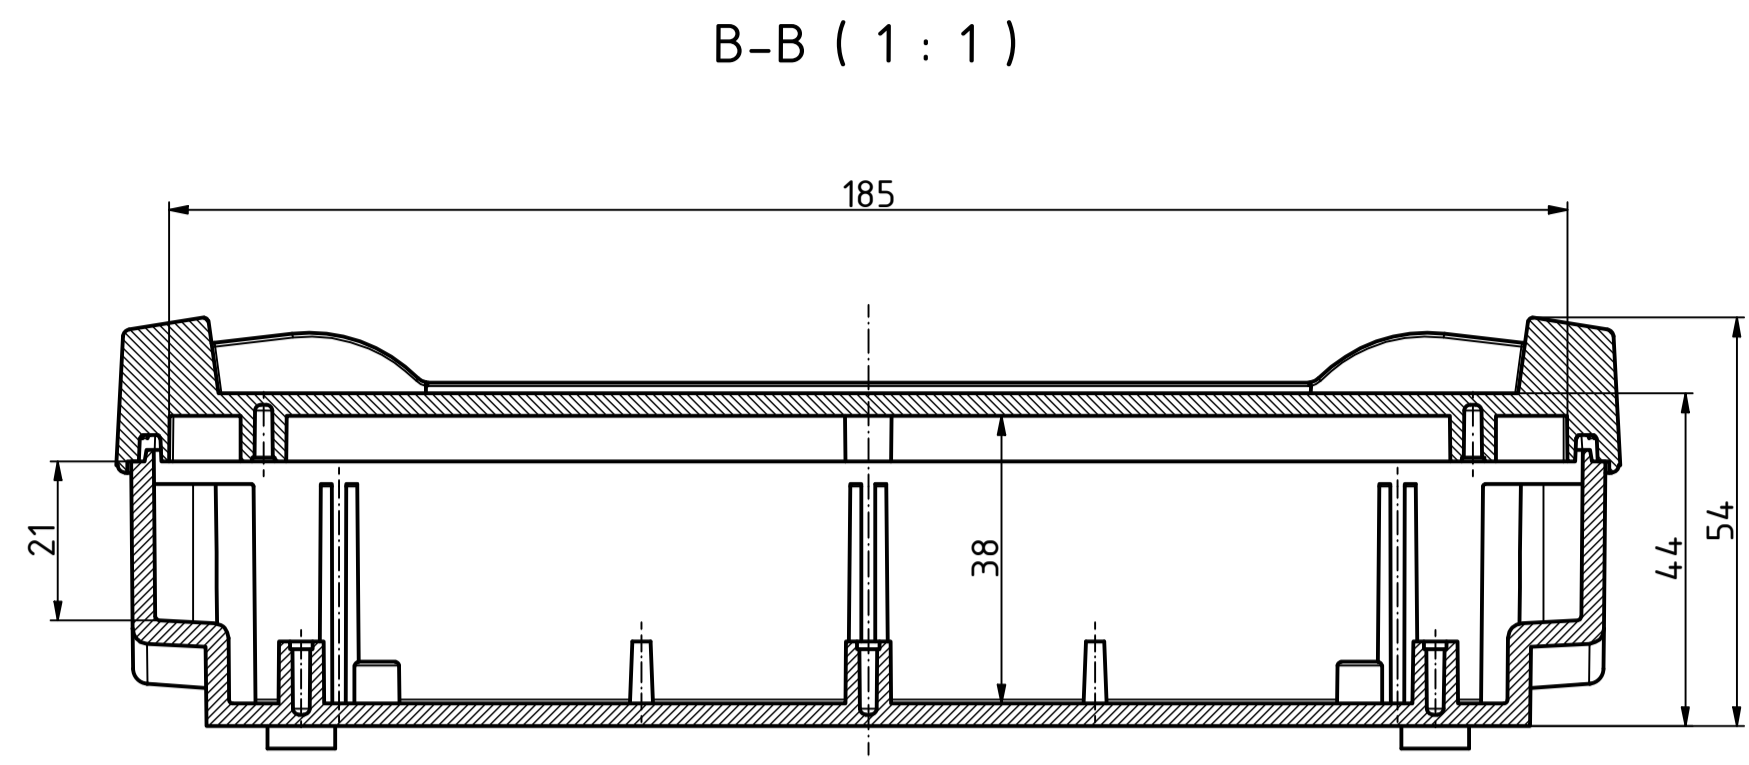

"Schutzvermerk nach DIN ISO 16016 beachten" - "Please pay attention to copyright note DIN ISO 16016"

Maßstab/ Scale: 1:1 (1:2)		
Zeichnungs-Nr. / Drawing-No.:		
Artikel / Article: BCD 160 F BOCARD SET 201624.12.HMT1 Katalogzeichnung		
A.Nr./ Alt.No.:	Datum/ Date:	
DISK: 201624.12.HMT1_BCD 160 F_SET.idw Datum/Date: 09.10.2019 AH		