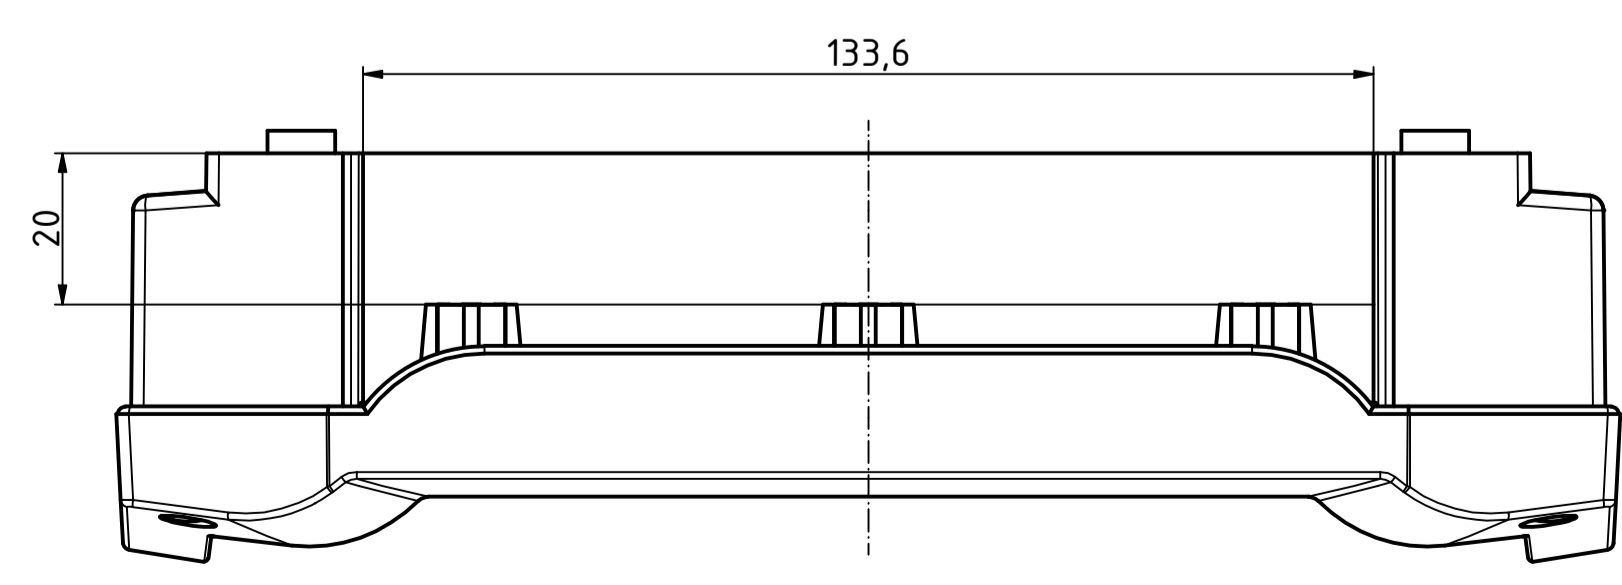

"Schutzvermerk nach DIN ISO 16016 beachten" - "Please pay attention to copyright note DIN ISO 16016"

Maßstab/ Scale: 1:1 (1:2)		
Zeichnungs-Nr. / Drawing-No.:		
Artikel / Article: BCD 160 F BOCARD SET 201624.12.HMT1 Katalogzeichnung		
A.Nr./ Alt.No.:	Datum/ Date:	
DISK: 201624.12.HMT1_BCD 160 F_SET.idw Datum/Date: 09.10.2019 AH		