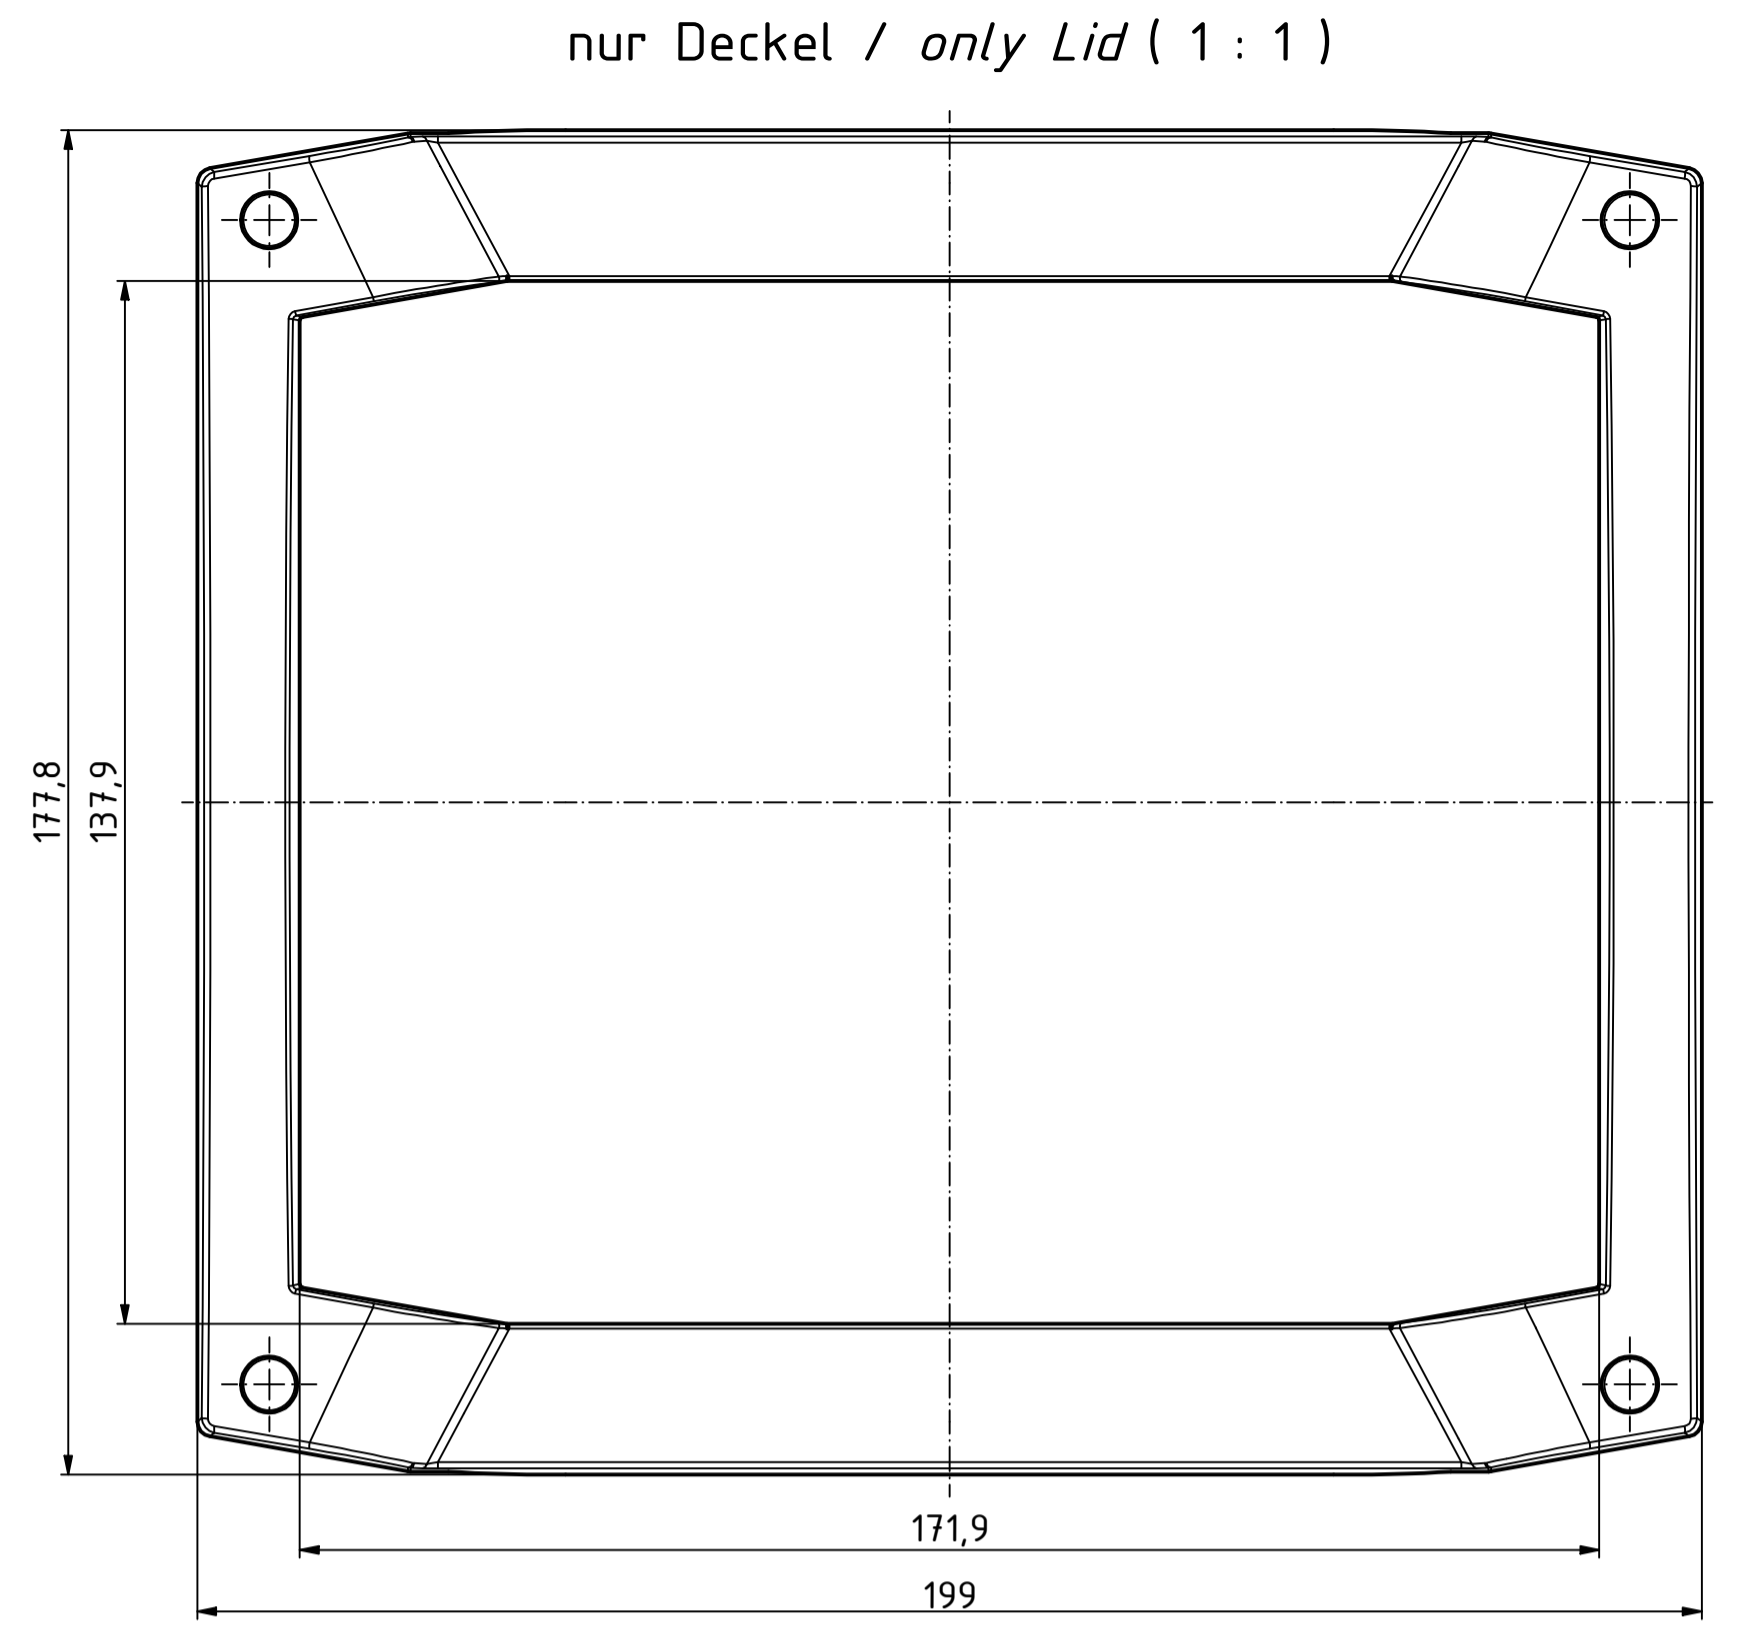

"Schutzvermerk nach DIN ISO 16016 beachten" - "Please pay attention to copyright note DIN ISO 16016"

Maßstab/ Scale: 1:1 (1:2)		
Zeichnungs-Nr. / Drawing-No.:		
Artikel / Article: BCD 160 F BOCARD SET 201624.12.HMT1 Katalogzeichnung		
A.Nr./ Alt.No.:	Datum/ Date:	
DISK: 201624.12.HMT1_BCD 160 F_SET.idw Datum/Date: 09.10.2019 AH		