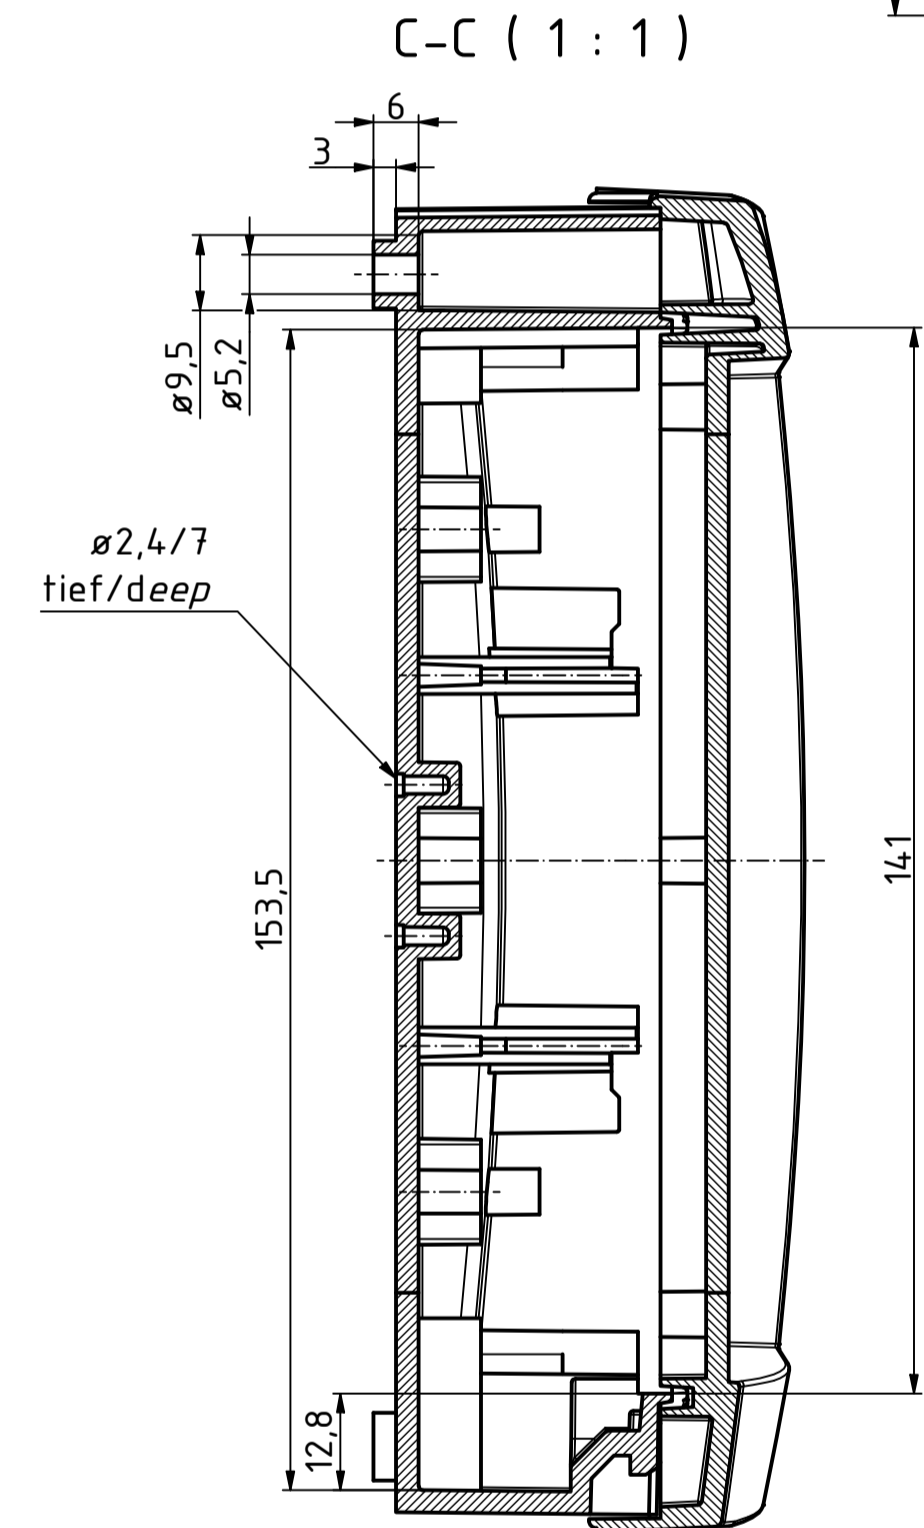

"Schutzvermerk nach DIN ISO 16016 beachten" - "Please pay attention to copyright note DIN ISO 16016"

Maßstab/ Scale: 1:1 (1:2)		
Zeichnungs-Nr. / Drawing-No.:		
Artikel / Article: BCD 160 F BOCARD SET 201624.12.HMT1 Katalogzeichnung		
A.Nr./ Alt.No.:	Datum/ Date:	
DISK: 201624.12.HMT1_BCD 160 F_SET.idw Datum/Date: 09.10.2019 AH		