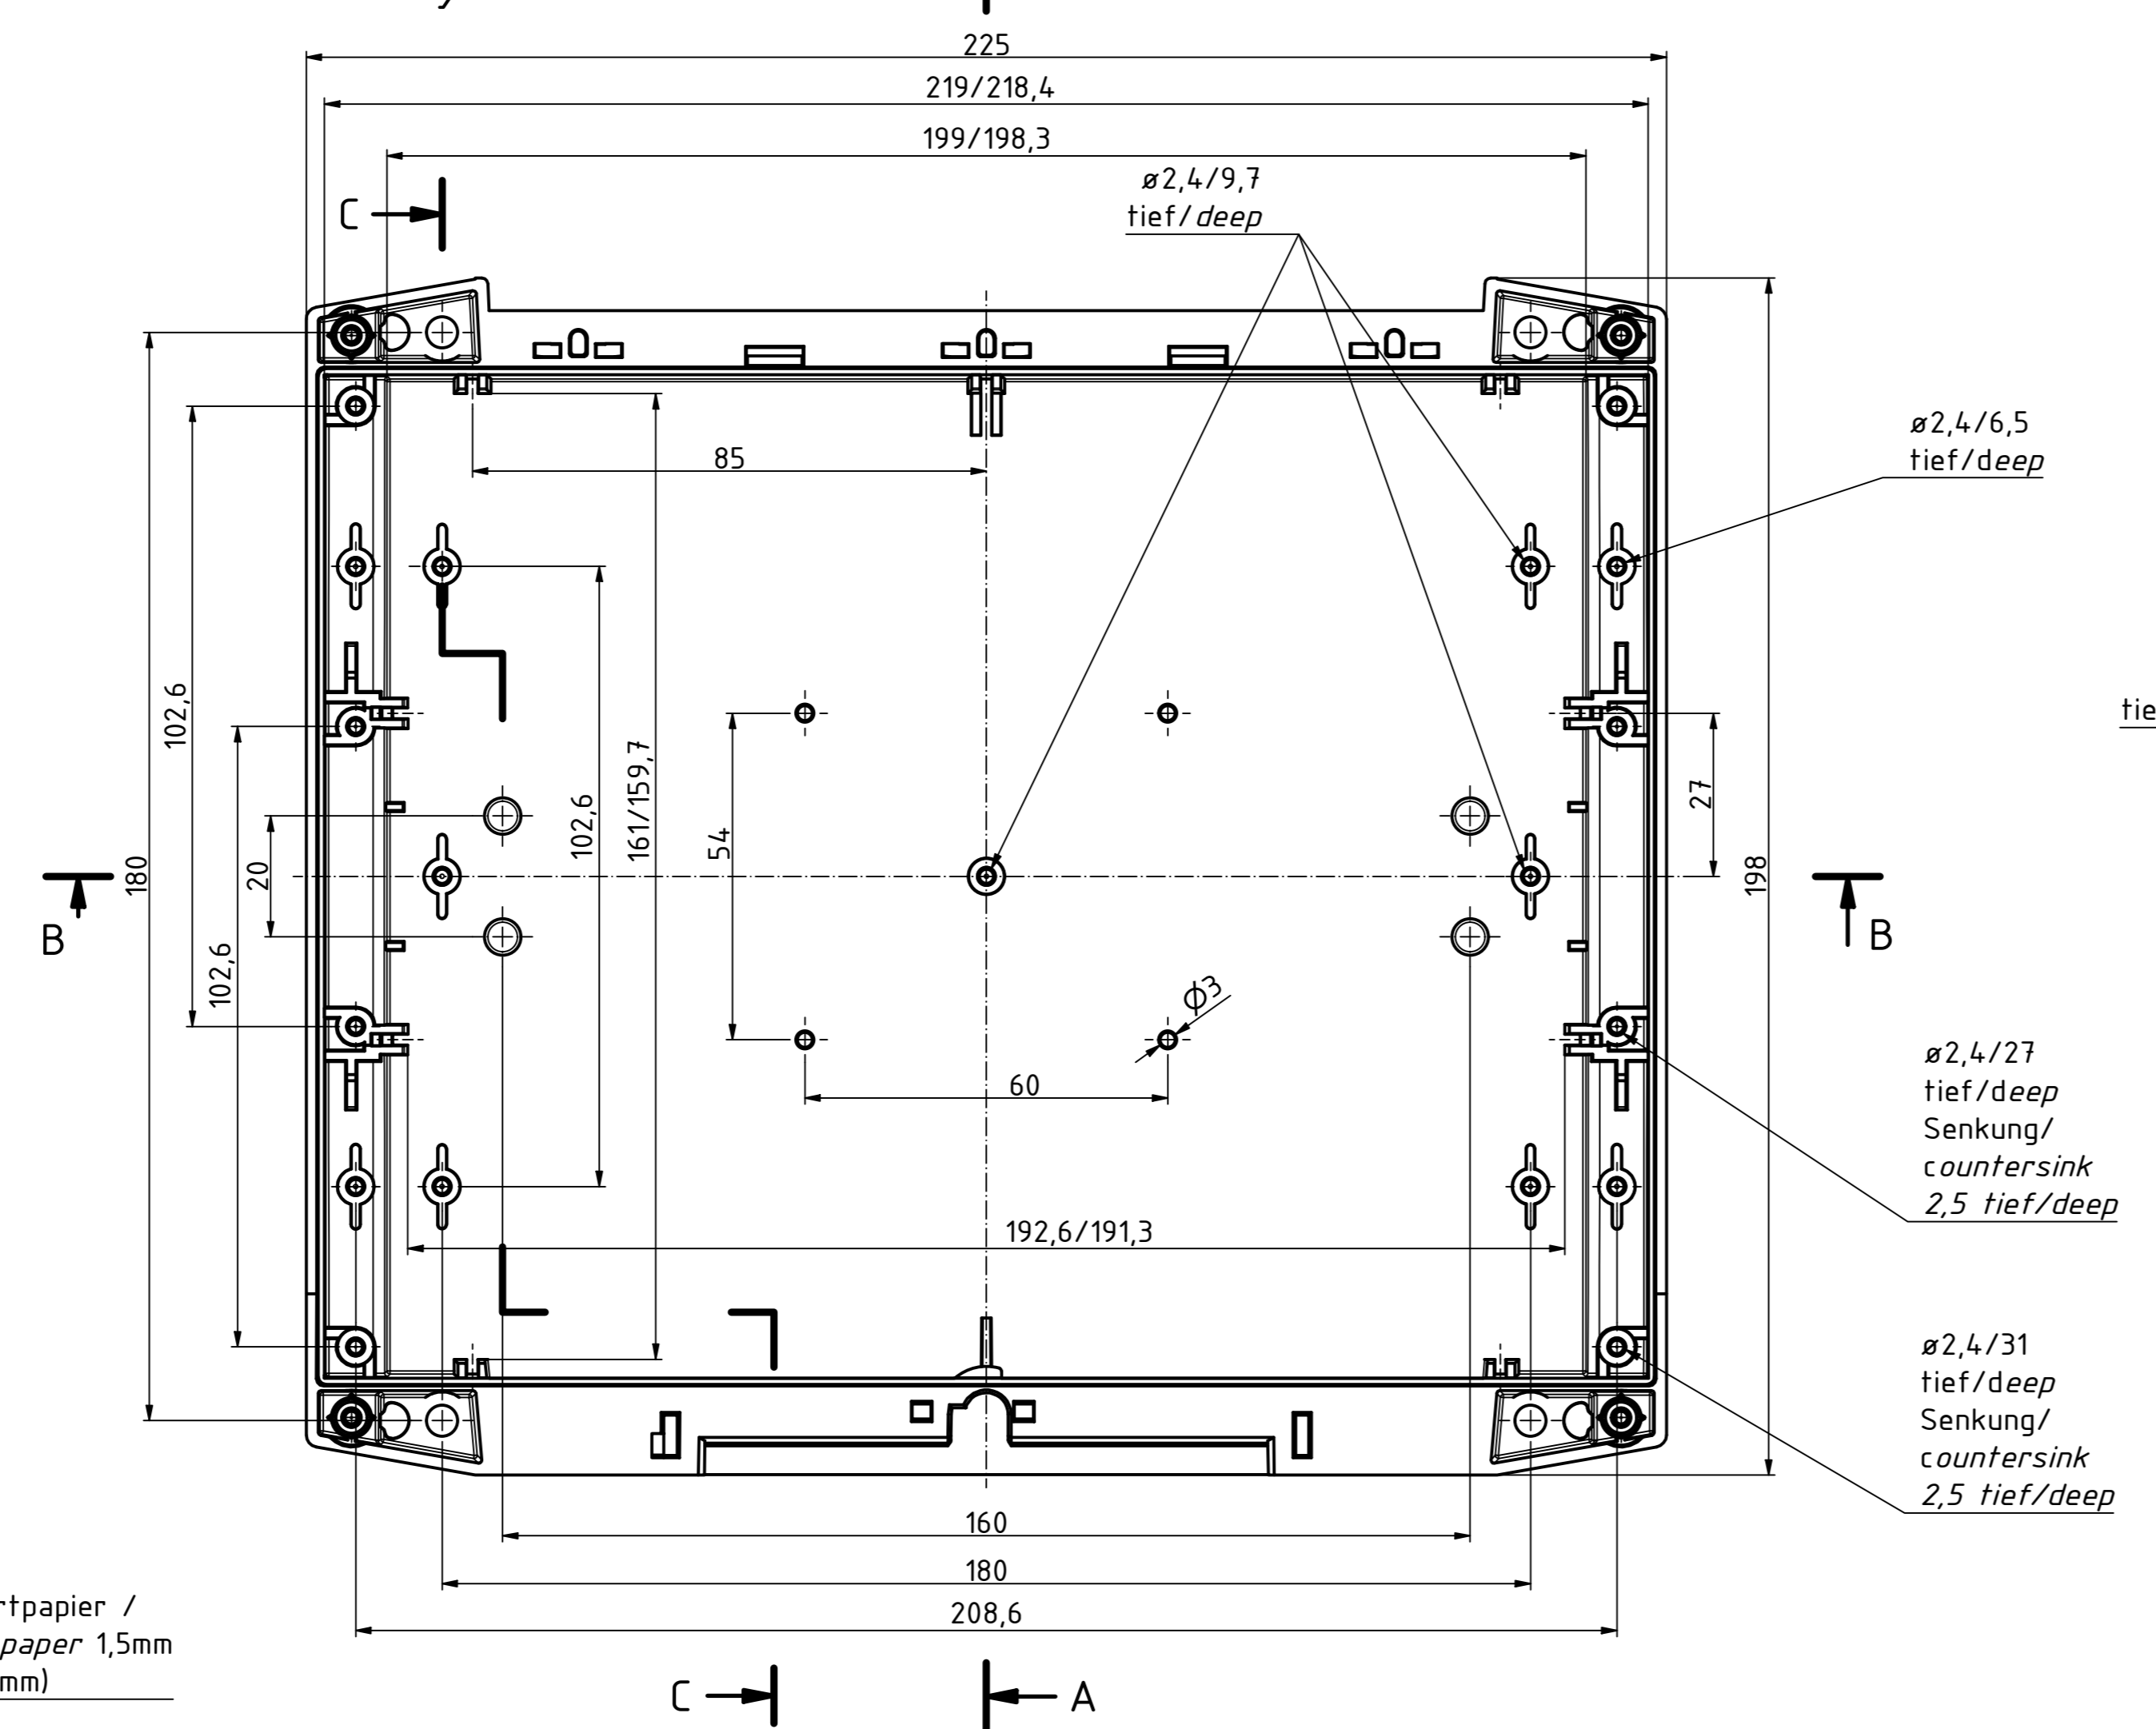

nur Unterteil sichtbar /
only base visible