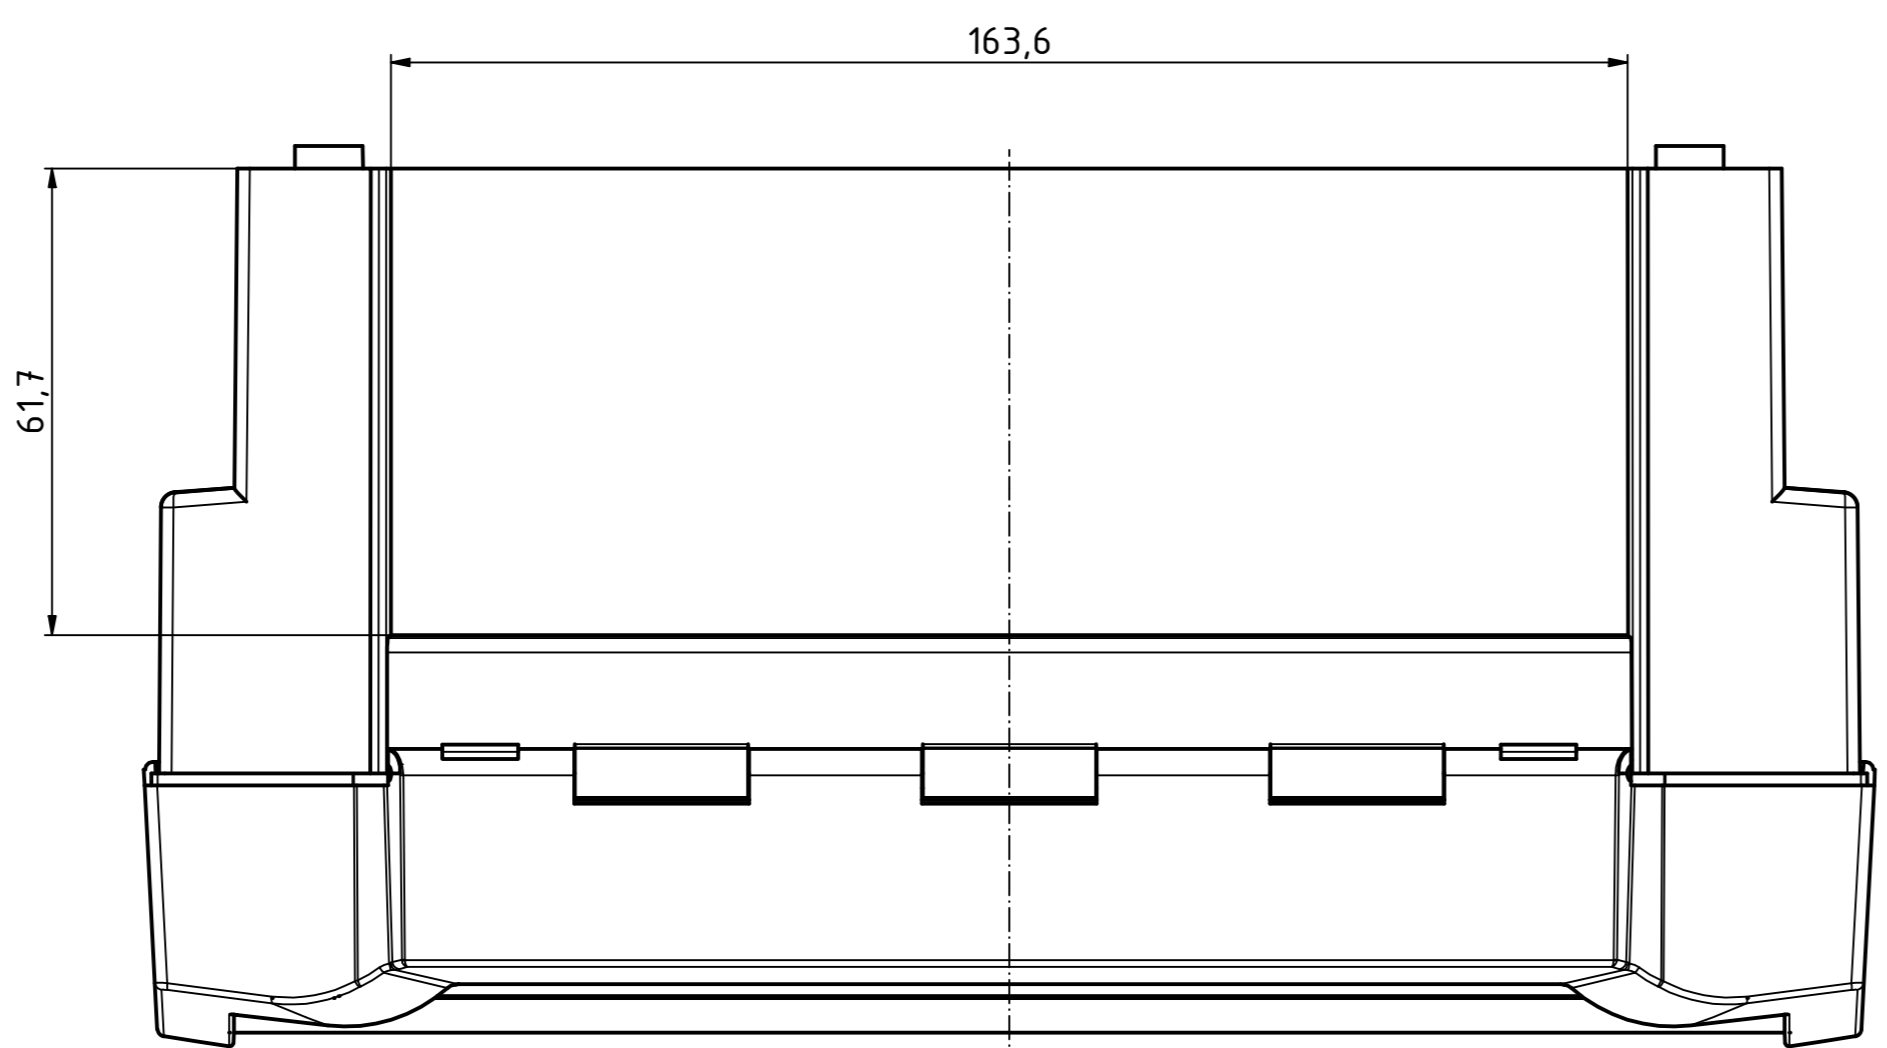

Trennplatte Hartpapier /
Partition hard paper 1,5mm
(199,8mm x 62,8mm)