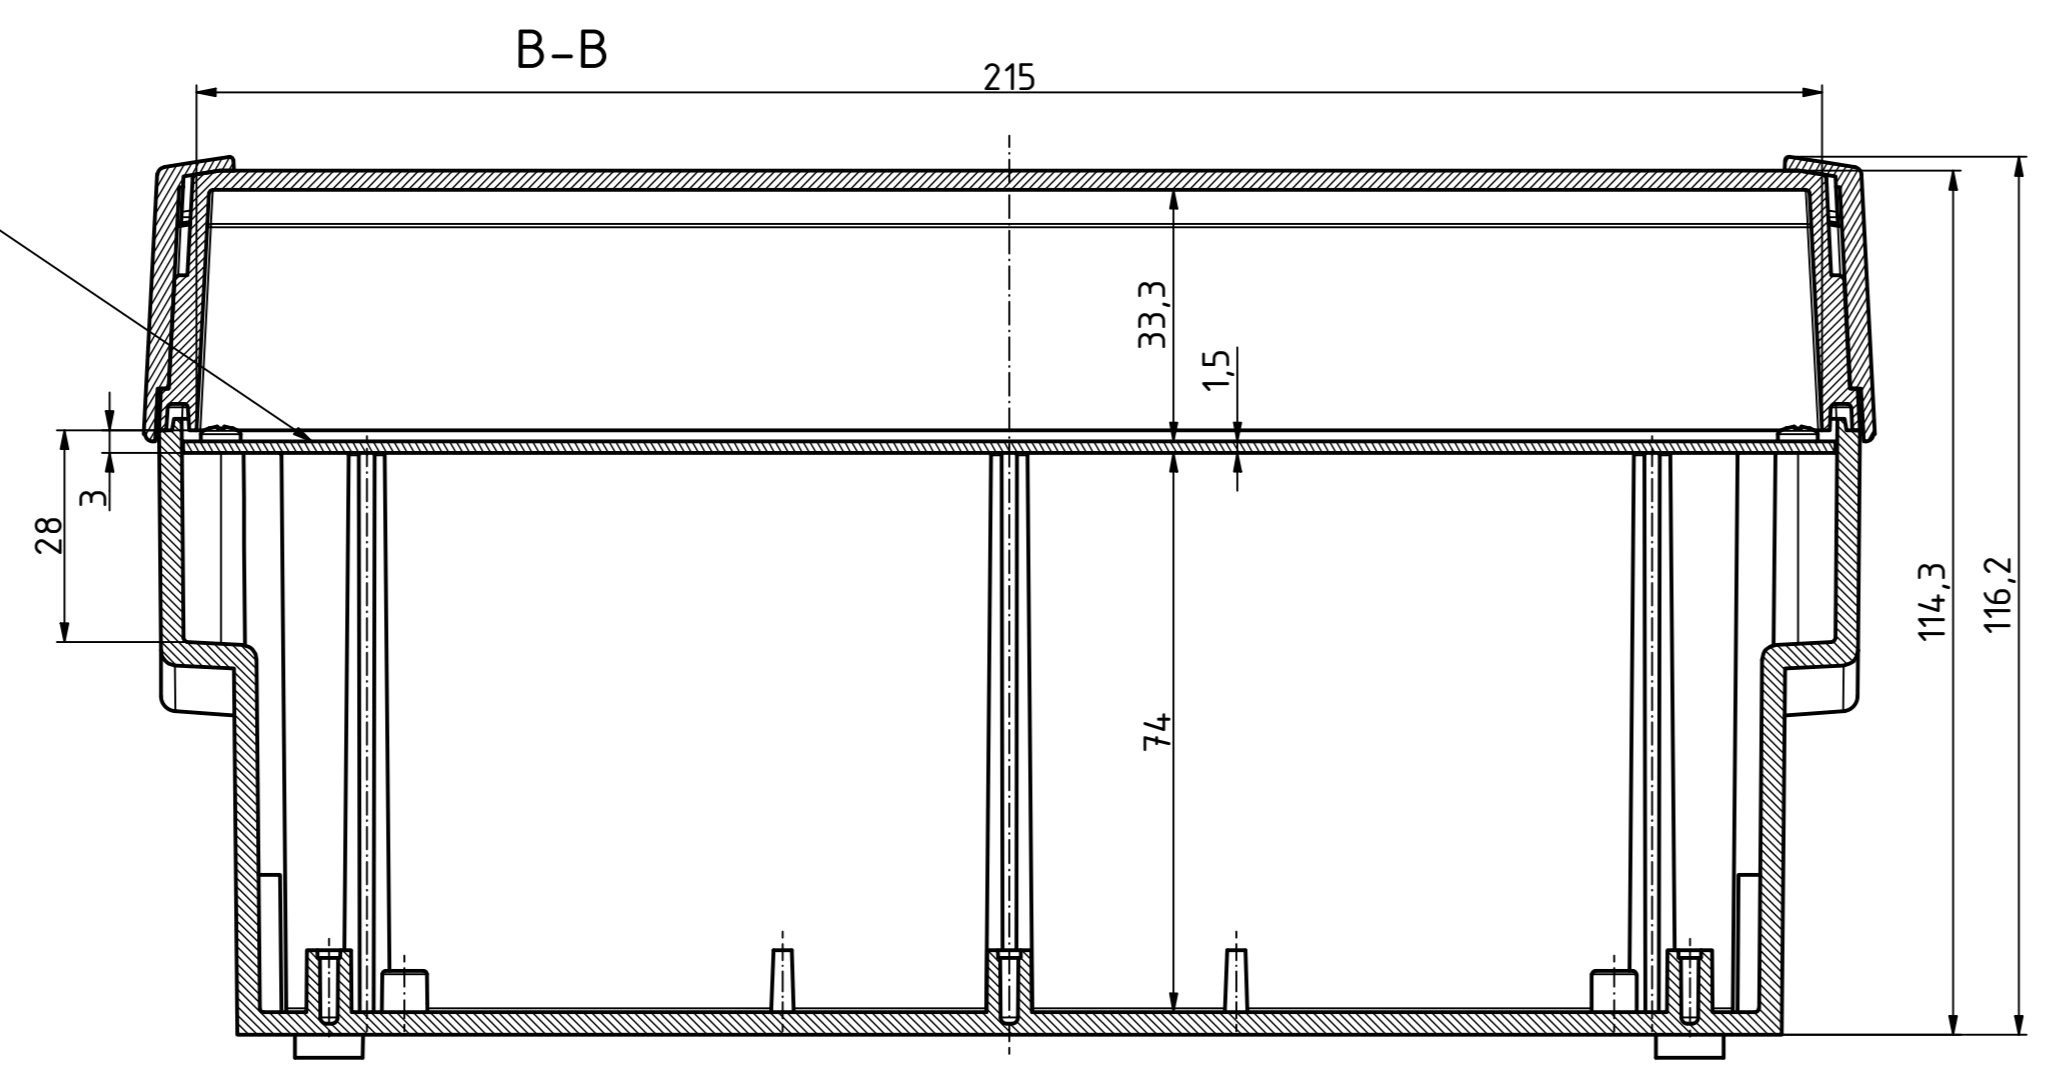

nur Deckel / only lid (1 : 1)

Frontplatte / Front plate, Alu 1,5mm
(218,6mm x 112,6mm)