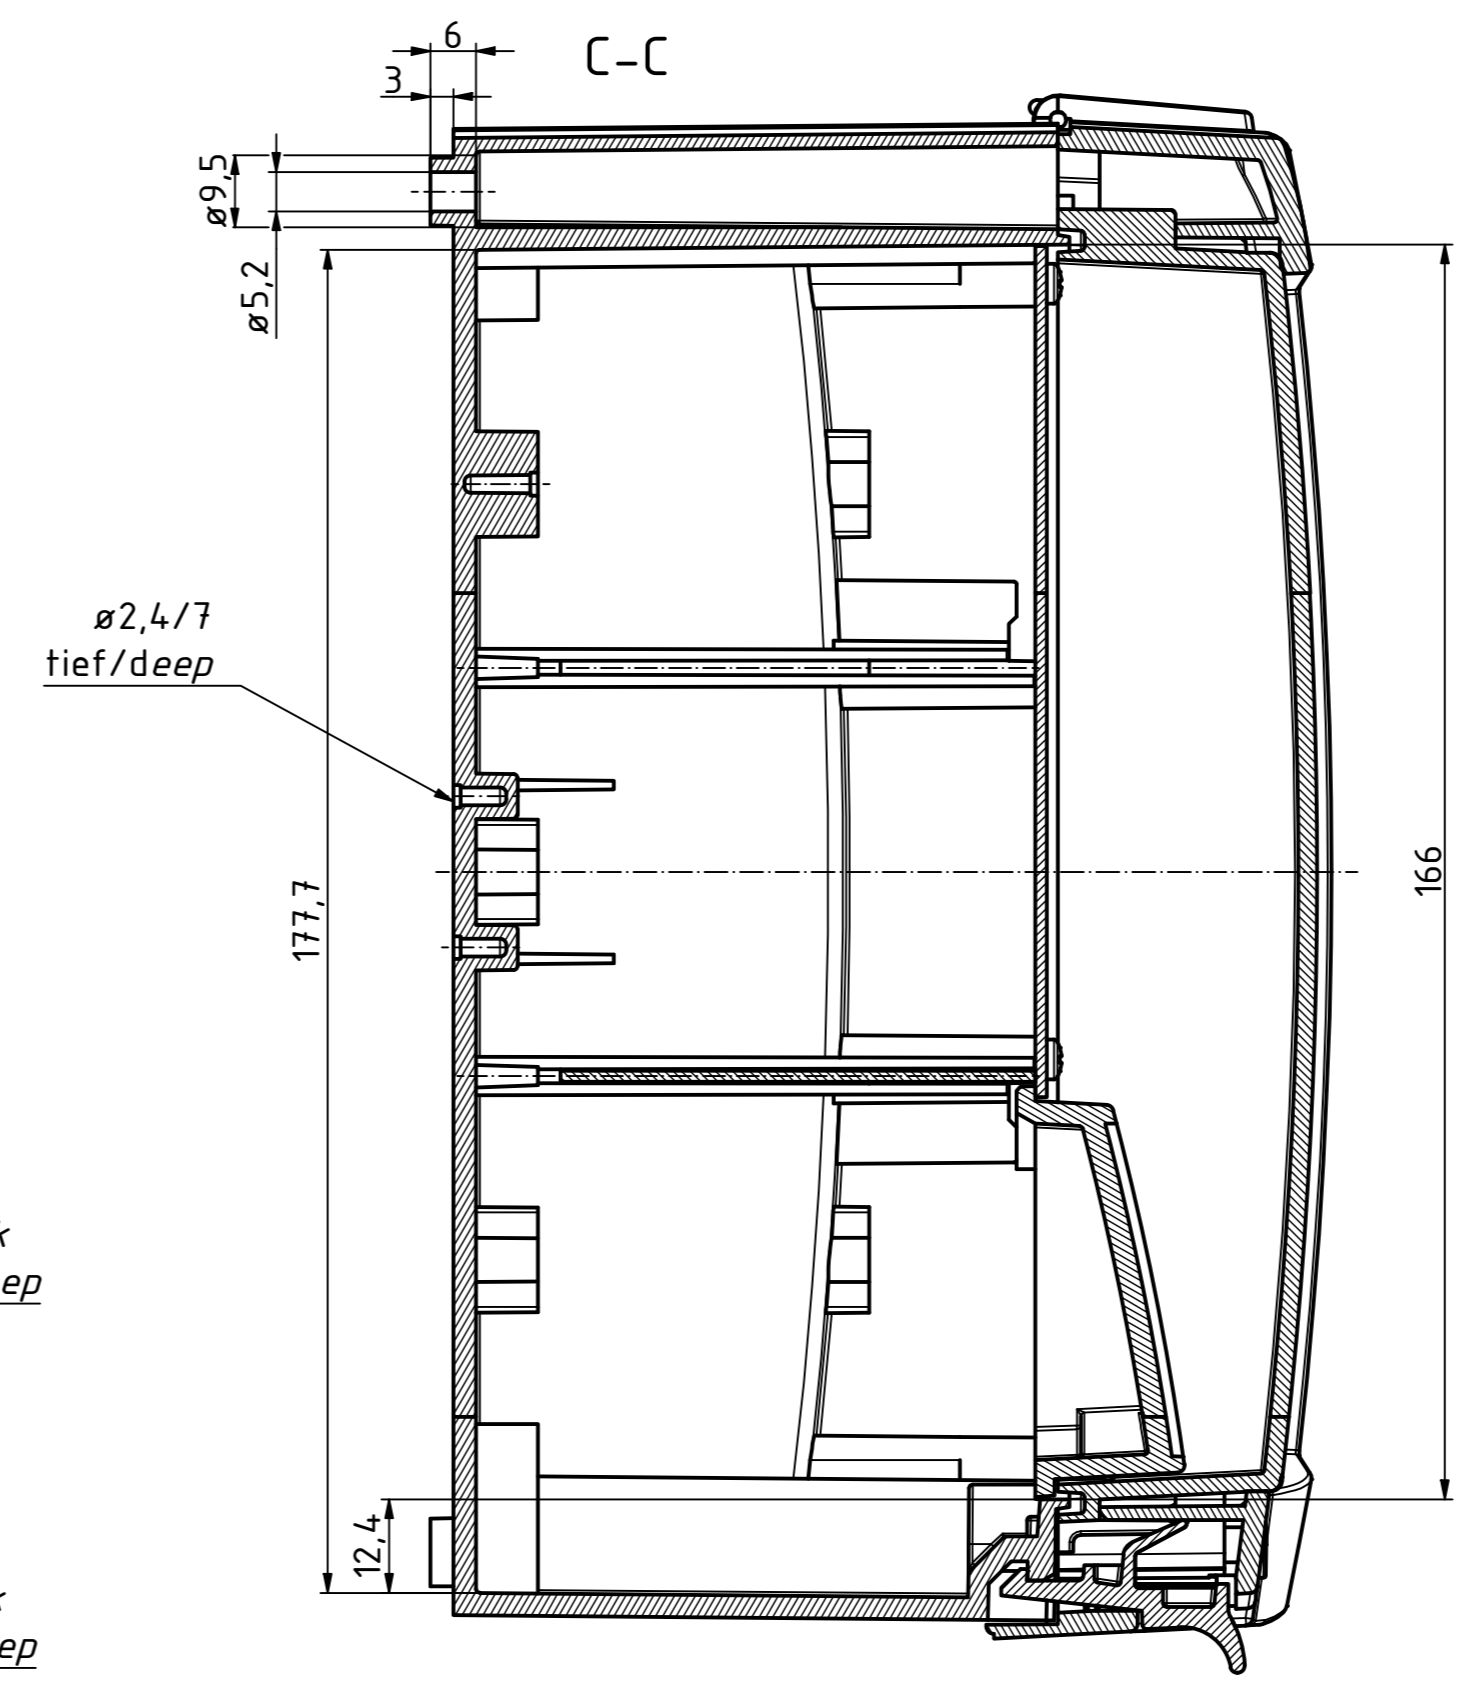

nur Unterteil sichtbar /
only base visible