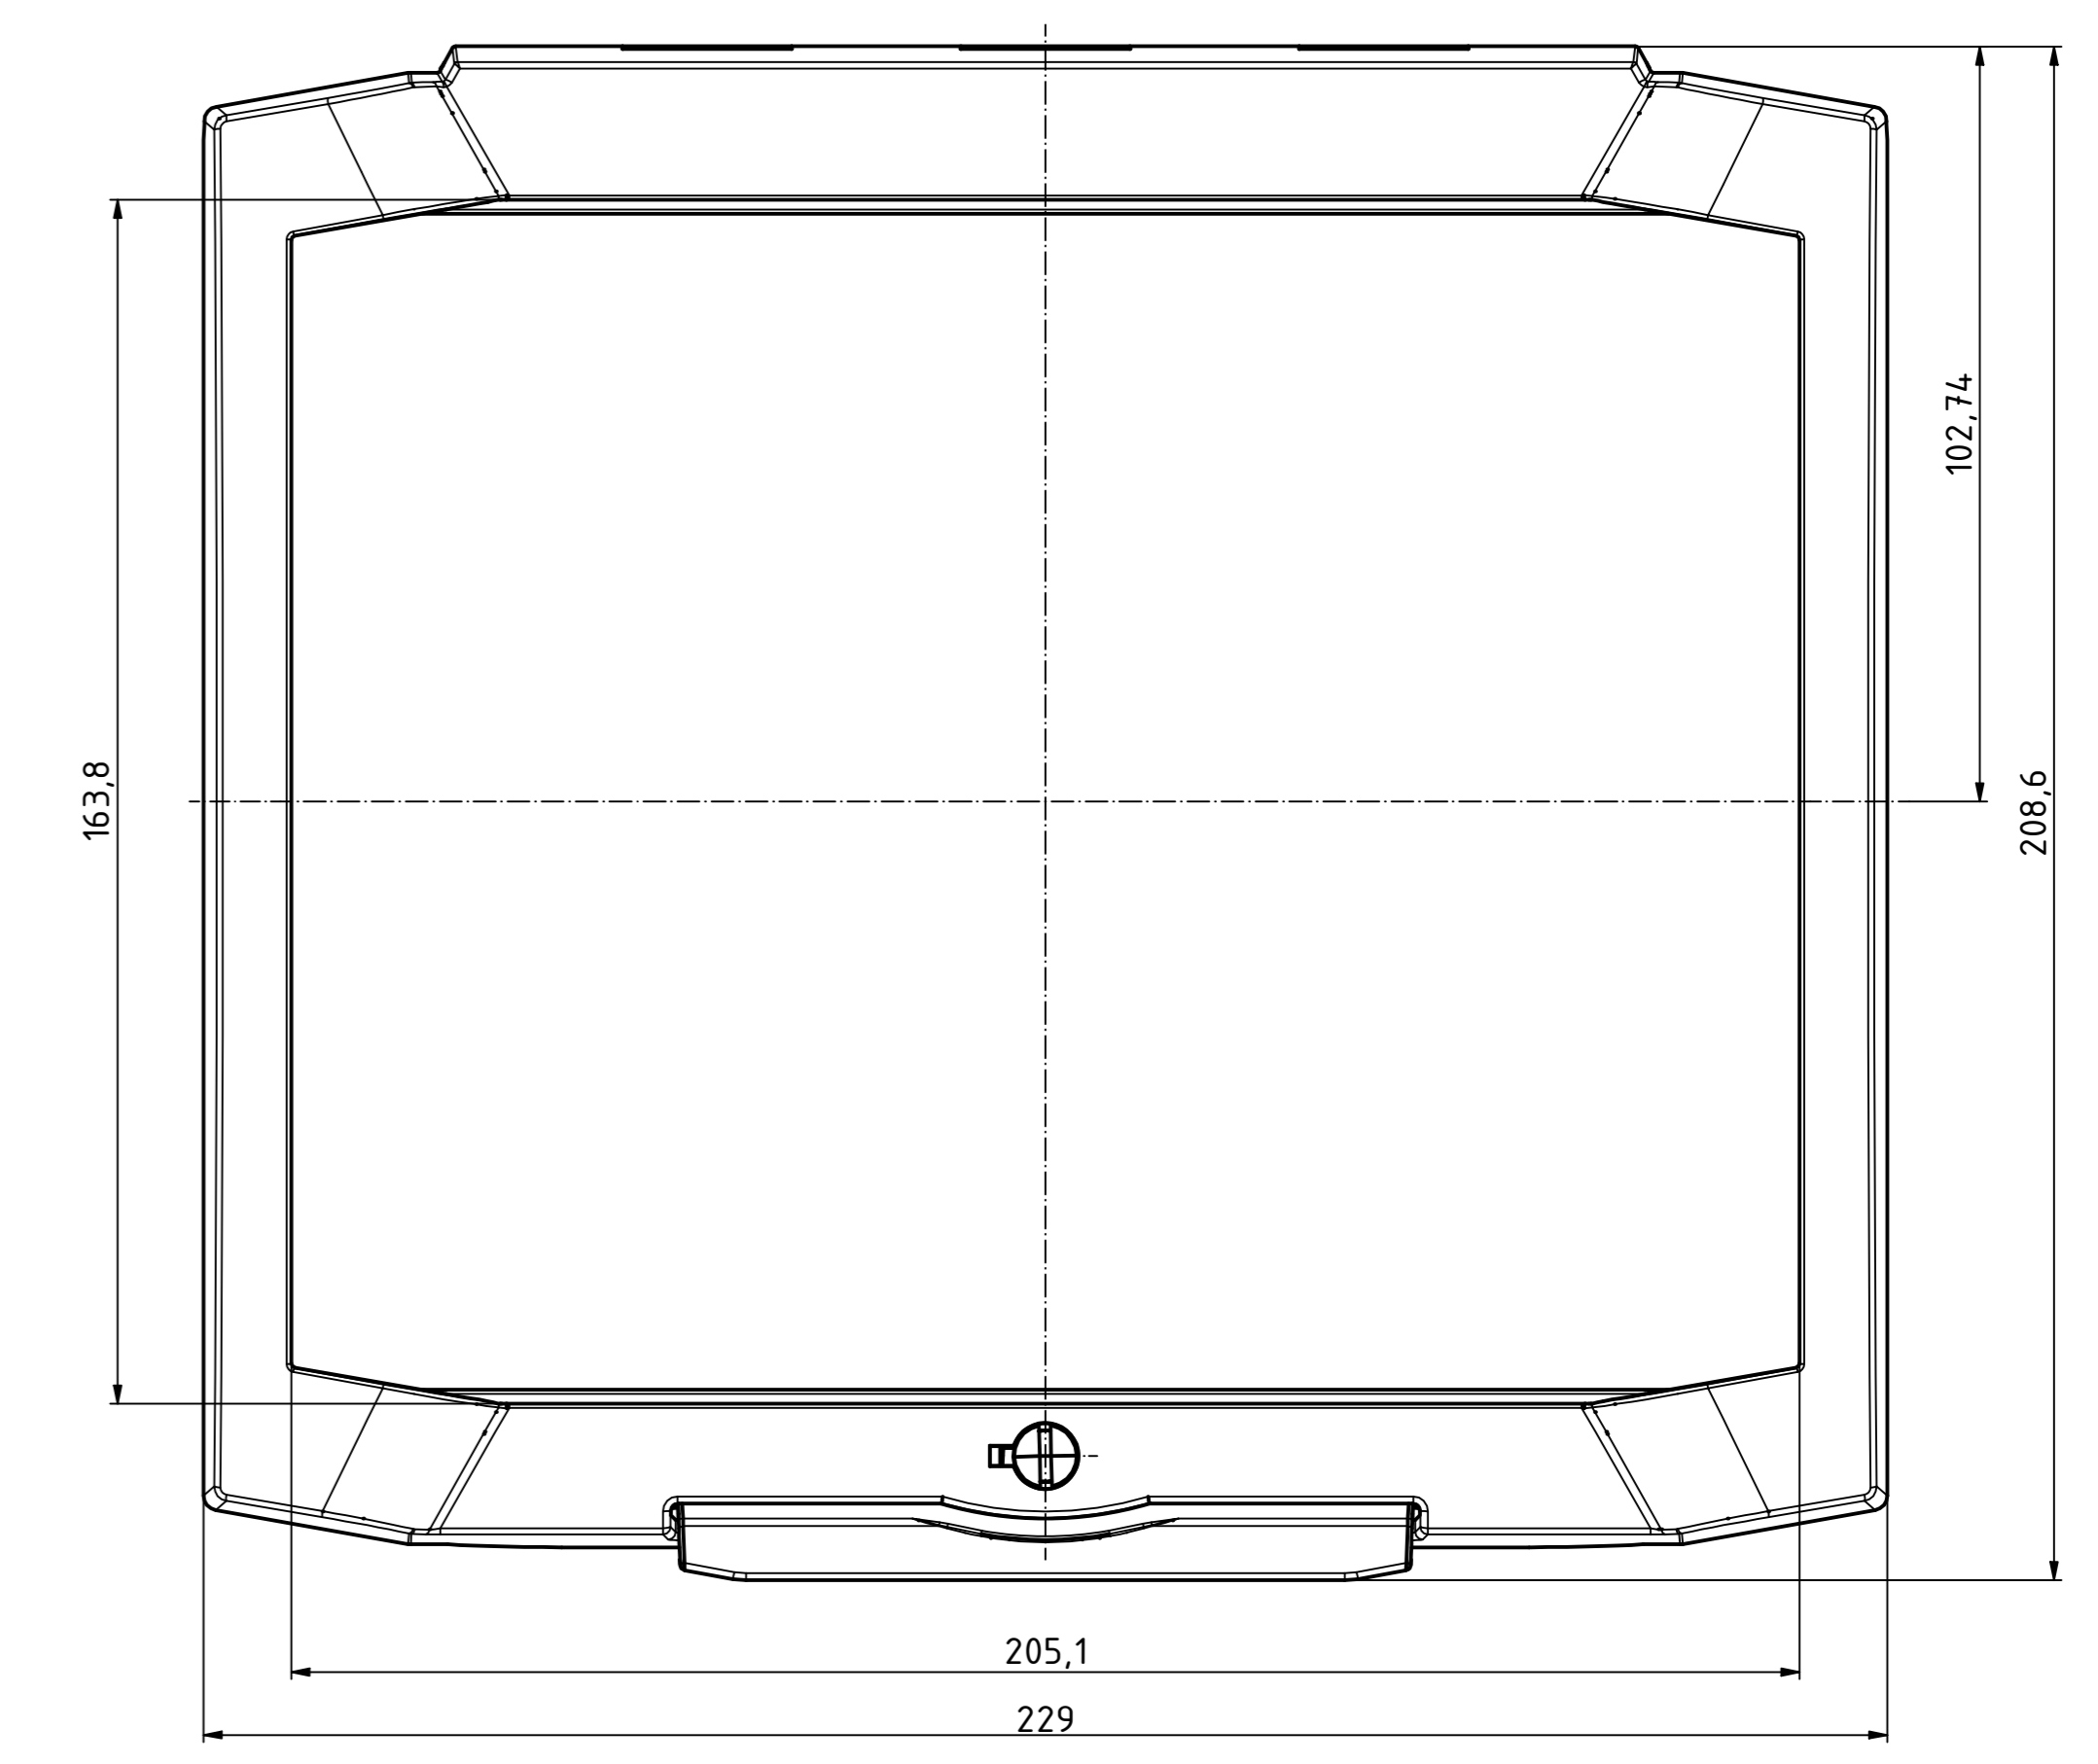

nur Deckel / only lid (1 : 1)

Frontplatte / Front plate, Alu 1,5mm
(218,6mm x 112,6mm)