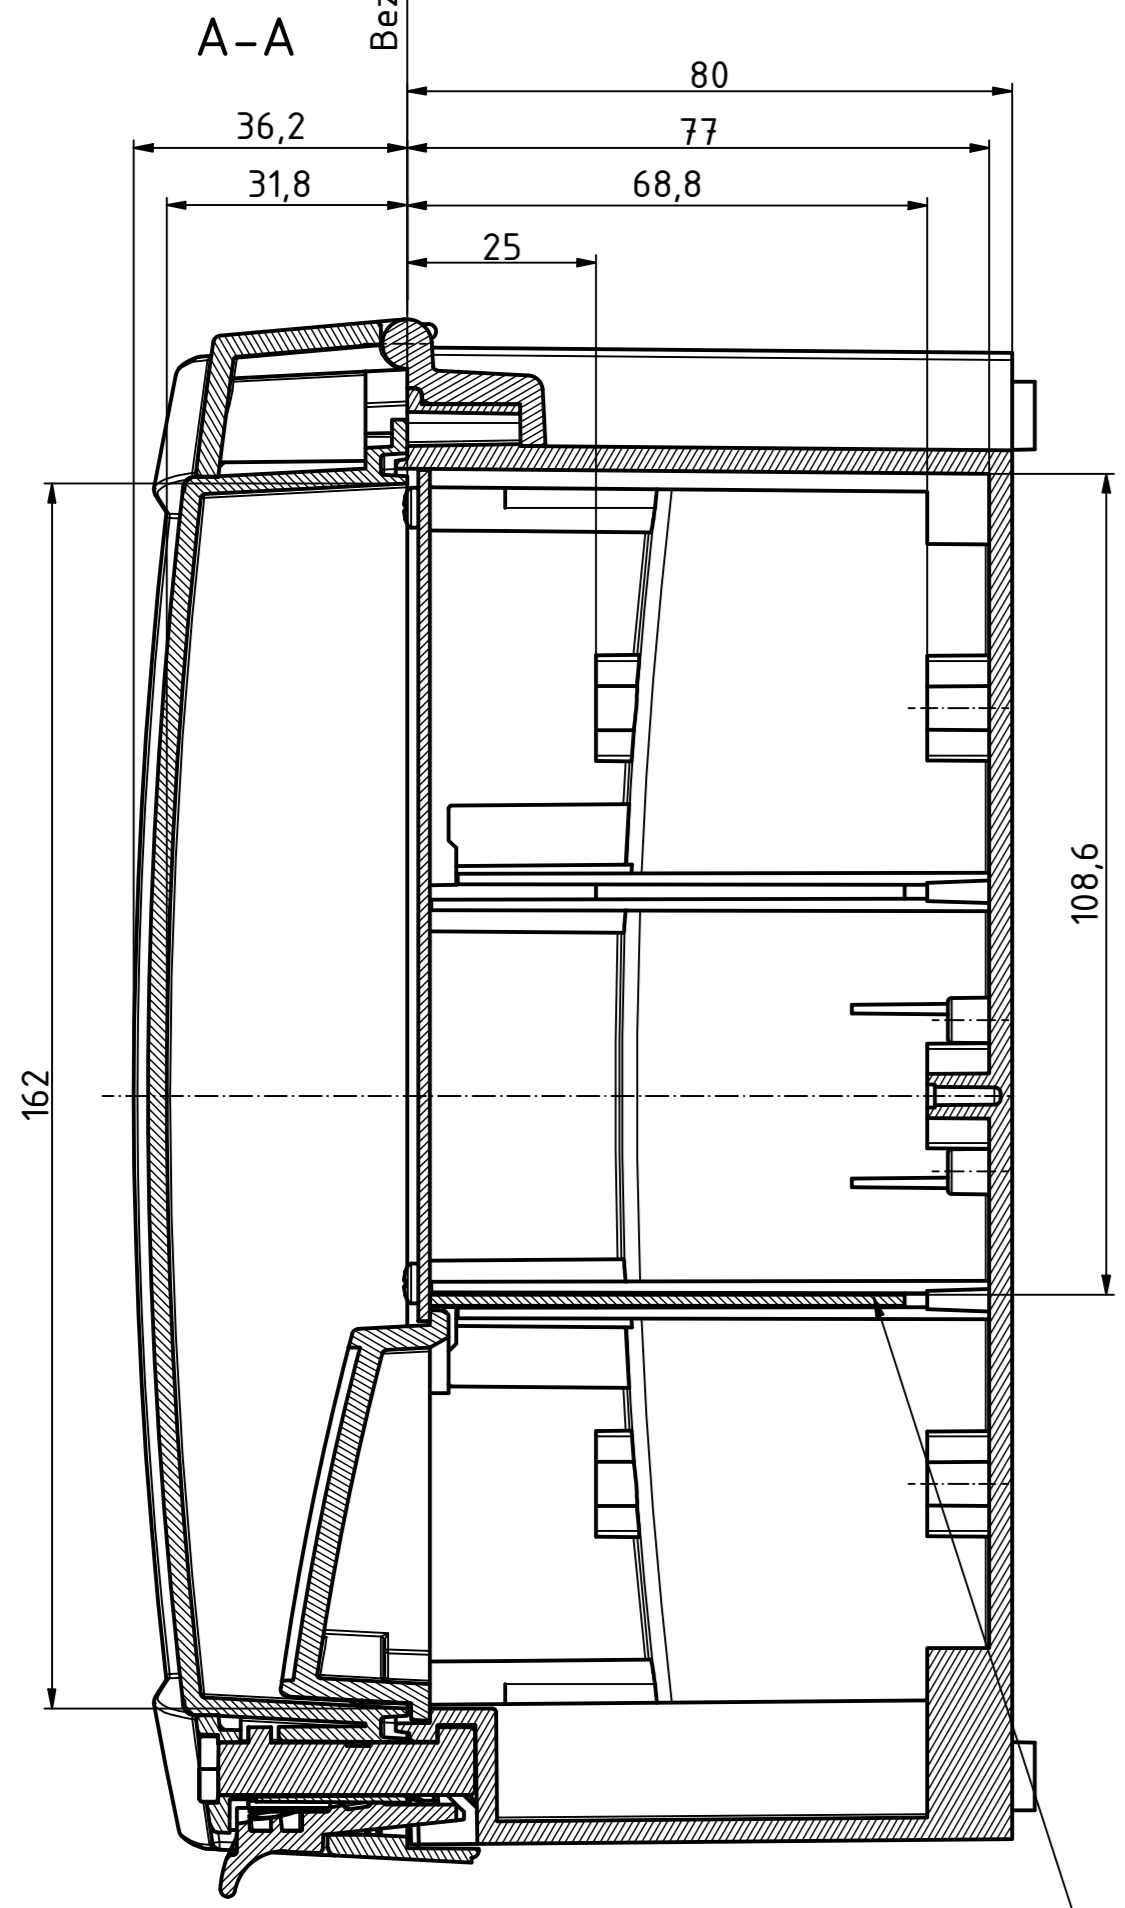

Bezugs Ebene Unterteil - Ober Teil
reference plane base-lid