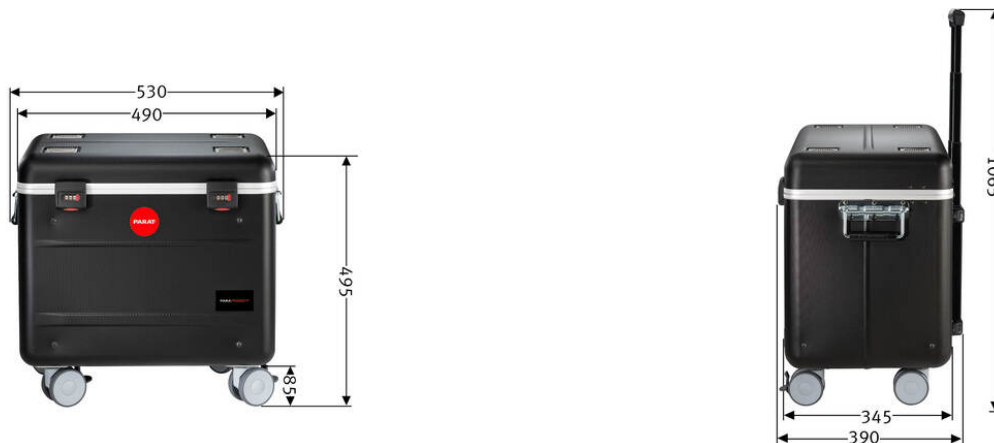

PARAPROJECT®

Case i10, EDUCOVER®+/KidsCover

Charge , Sync , Transport , Aufbewahren

Bezeichnung	PARAPROJECT Case i10, EDUCOVER®+/KidsCover Charge&Sync, inkl. USB Lightning®-Kabel, schwarz
Artikelnummer	208.617-151
GTIN / EAN	4006793000629
Einsatzgebiet	Bildung , Gesundheitswesen
Zertifikate	CE / REACH / RoHS
Angewandte Normen	DIN EN 60950-1 / DIN EN 55022 / DIN EN 55024
Lieferumfang	- 10x USB Daten- und Ladekabel auf Lightning Connector mit LED-Anzeige - 1x Geräteanschlusskabel, EU, Länge: 5 m - 1x Bedienungsanleitung für Zahlenschloss
Materialien	- Aluminium - Con-Pearl® - X-ABS-Kunststoff
Transport	4x Leichtlaufräder (davon 2 mit Radfeststeller) / Teleskopauszug, 4-fach / beidseitige Tragegriffe
Außenmaße (BxTxH)	530 mm x 390 mm x 495 mm
Eigengewicht	6900 g
Transportmaße (BxTxH)	540 mm x 400 mm x 530 mm
Palettenmaße (BxTxH)	1200 mm x 800 mm x 1740 mm
Menge pro Europalette	12
Zolltarifnummer	85044082
Ursprungsland	RO
Ausstattung	- Kofferdeckel mit diversen Fächern und Taschen - Korpus mit Ladeeinheit, 2x Stauraum für Tablets - Zusätzliche Lüftungsöffnungen im Deckel optimale Luftzirkulation - 10x Lightning Kabel mit LED Status Anzeige
Kompatible Geräte	Alle iPad ab der Generation 4, sowie alle iPad Mini
max. Geräteanzahl	10
Betriebssystem	iOS
Kabeltypen für Geräte	USB Daten- und Ladekabel auf Lightning Connector mit LED-Anzeige
Netzteil	zentrales Netzteil für gesamte Spannungsversorgung der Geräte
Ausgangsleistung je Port	5V / bis 2,4A / bis 12w
Optionales Zubehör	- KidsCover
Schließsystem	Zahlenschlösser
Anschlüsse	- Außen: zentrale Stromversorgung mit Schutzkappe - Innen: Hauptschalter am Charger

PARAPROJECT®

Case i10, EDUCOVER®+/KidsCover

Charge , Sync , Transport , Aufbewahren

Stromdaten	- 100 - 240 V - max. 3,6 A - 50 / 60 Hz
Maße Fächer (BxTxH)	linkes Fach: Breite: 310mm, Tiefe: 210mm, Höhe: 320mm; rechtes Fach: Breite: 130mm, Tiefe: 240mm, Höhe: 320mm
Farbe	schwarz