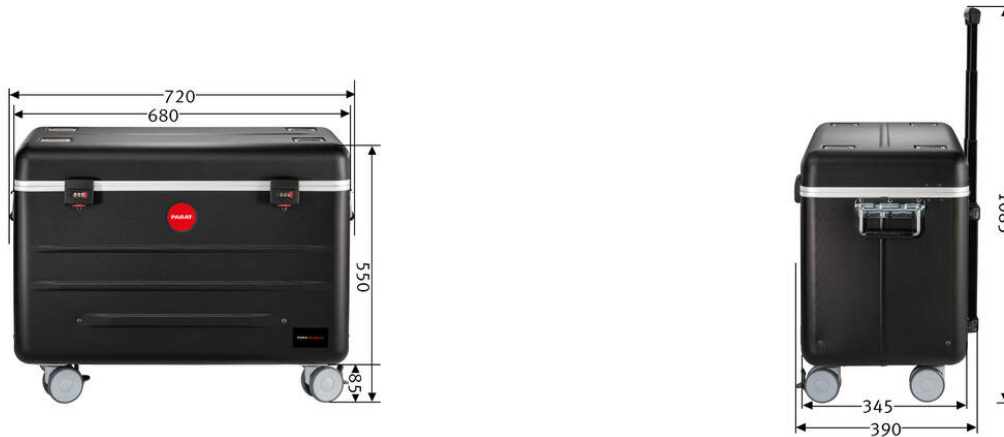

PARAPROJECT®

Case TC16

Protect , TwinCharge , Transport , Charge

Bezeichnung	PARAPROJECT Case TC16 TwinCharge, USB-C®, ohne Kabel, schwarz
Artikelnummer	20872015116
GTIN / EAN	4006793003361
Einsatzgebiet	Bildung
Zertifikate	CE / REACH / RoHS
Angewandte Normen	DIN EN 60950-1 / DIN EN 55022 / DIN EN 55024
Lieferumfang	- 1 x Geräteanschlusskabel, EU, 5m - 1 x Bedienungsanleitung
Materialien	- X-ABS-Kunststoff
Transport	4x Leichtlaufräder mit 75mm Durchmesser davon 2 mit Radfeststeller, Teleskopauszug 4-fach, beidseitige Tragegriffe automatisch anklappend
Außenmaße (BxTxH)	720 mm x 390 mm x 550 mm
Eigengewicht	14450 g
Transportmaße (BxTxH)	760 mm x 420 mm x 570 mm
Palettenmaße (BxTxH)	1200 mm x 800 mm x 1860 mm
Menge pro Europalette	6
Zolltarifnummer	85044082
Ursprungsland	RO
Ausstattung	- Kofferdeckel mit div. Fächern und RV Tasche für Zubehör und Eingabestifte - Korpus mit TwinCharge Ladeinheit mit USB-C und A Ausgängen - 16 Staufächer für iPad/Tablets - Zusätzlich mit Technikfach - Lüftungsöffnungen im Deckel und Bodenbereich für optimale Luftzirkulation - Temperatursensor - Hauptschalter - Überspannungsschutz
Kompatible Geräte	alle Geräte mit USB-C oder USB-A Ladekabel
max. Geräteanzahl	16
Betriebssystem	iOS / Android / Windows
Kabeltypen für Geräte	USB-C®
Netzteil	zentrales Netzteil für gesamte Spannungsversorgung
Ausgangsleistung je Port	max. 5V/9V/12V/15V3A, 20V2.25A
Optionales Zubehör	- Ladekabel USB-C auf C - Ladekabel USB-C auf Lightning - Ladekabel USB-A auf Lightning
Schließsystem	Zahlenschlösser

PARAPROJECT®

Case TC16

Protect , TwinCharge , Transport , Charge

Anschlüsse	- Außen Zentrale Stromversorgung, Innen je 20 x USB-A-Buchse oder USB-C-Buchse, wahlweise je nach vorhandenem Kabeltyp
Stromdaten	- 100 - 240 V - max. 10 A - 50/60 Hz
Maße Fächer (BxTxH)	24 mm x 255 mm x 310 mm
Farbe	schwarz