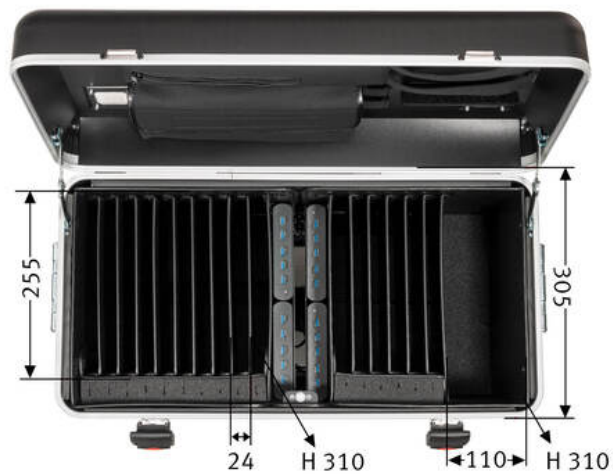

PARAPROJECT®

Case TC16

Protect , TwinCharge , Transport , Charge

Anschlüsse	- Außen Zentrale Stromversorgung, Innen je 20 x USB-A-Buchse oder USB-C-Buchse, wahlweise je nach vorhandenem Kabeltyp
Stromdaten	- 100 - 240 V - max. 10 A - 50/60 Hz
Maße Fächer (BxTxH)	24 mm x 255 mm x 310 mm
Farbe	schwarz

Produktabbildung ähnlich / Angaben ohne Inhalt / Irrtümer und Änderungen vorbehalten / alle Abmessungen in mm

- 16 Einschubfächer für Tablets ,
TwinCharge Technologie (16 x USB-
A oder 16 x USB-C Anschlüsse
verwendbar)