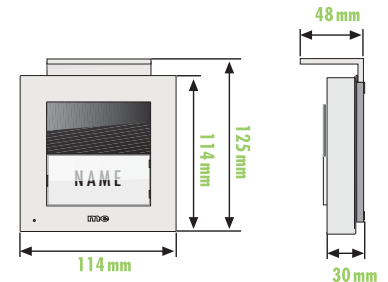

AUDIO-AUSSENSTATION

FÜR VISTUS UND VISTADOOR TÜRSPRECHANLAGEN

ADV-1010

WETTER-SCHUTZDACH Aluminium

ALUMINIUM DRUCKGUSSGEHÄUSE

- Hochwertige Mattbeschichtung in silber oder anthrazit

NAMENSCHILD

- Sensorgesteuerte Beleuchtung
- Optische Türöffneranzeige

- Einfaches Auswechseln der Namensschilder

INTEGRIERTES FUNKMODUL

zur Einbindung von Funk-Türglocken aus dem BELL-System und der FG-Serie von me

MODELLBEISPIEL

DOWNLIGHT LED's lichtsensorgesteuert und abschaltbar

BENÖTIGTES ZUBEHÖR

- Innenstation Vistus/Vistadoor und/oder IP-Box VS-M1
- 1x System-Netzteil: min 15V DC/1A z.B. DT-2000 oder ST-1000
- 3-adriges Kabel (min. 0,75mm²)

ERWEITERBAR

Kompatibel mit allen Komponenten aus den m-e Türsprechanlagen Serien Vistus und Vistadoor.

ADV-1010

AUDIO-AUSSENSTATION FÜR 1-FAMILIENHAUS

MODELL	ADV-1010 S (silber) Art-Nr: 41315	ADV-1010 A (anthrazit) Art-Nr: 41316	ADV-1010 W (weiß) Art-Nr: 41325
LIEFERUMFANG	1x Außenstation mit Wetterschutzdach		
GERÄTE (B x H x T)	114 x 114 x 30 mm (B x H x T, ohne Schutzdach)		
VERPACKUNG	180 x 180 x 70 mm (B x H x T) • 0,6 kg		
VE	10 Stück • 375 x 370 x 195 mm (B x H x T) • 6,6 kg		
STROMVERSORGUNG	Netzteil min. 15V DC/1A		
ZUSATZ-INFO	Min. 3-adriges Kabel (0,75mm²) • Max. Kabellänge: 100 Meter • Temperaturbereich: -20°C bis +50°C		
ZULASSUNG	Europäische Union		
EAN-CODE	ADV-1010 S: 4250109132966	ADV-1010 A: 4250109132973	ADV-1010 W: 4250109133062