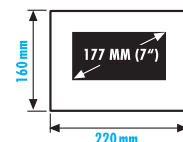

**IP + APP FÜR
IOS UND ANDROID**

**INDIVIDUELLE
KLINGELTÖNE
MÖGLICH**

**BILDSPEICHER
FUNKTION**

**INTEGRIERTES
FUNKMODUL FÜR
FUNK-TÜRGLOCKEN**

**auch in der Farbe
schwarz erhältlich**

**Individuelle
Klingeltöne
möglich**