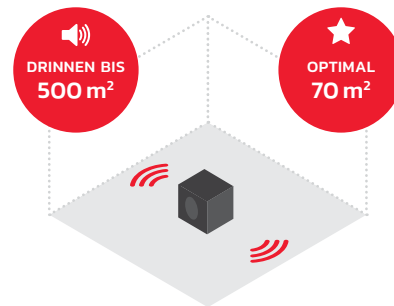

20
cm

24,5
cm

19
cm

GEWICHT
2.2 KG

Der Powerplayer eignet
sich für die meisten
Arbeitsituationen im
Innenbereich

KANN MITTELGROSSE RÄUME FÜLLEN

UMWERFENDER SOUND INNERHALB VON 10 METERN

ULTIMATE **SMALL**