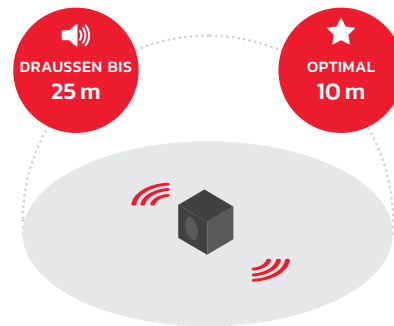

20
cm

24,5
cm

19
cm

GEWICHT
2.2 KG

Der Powerplayer eignet
sich für die meisten
Arbeitsituationen im
Innenbereich

KANN MITTELGROSSE RÄUME FÜLLEN

UMWERFENDER SOUND INNERHALB VON 10 METERN

ULTIMATE **SMALL**