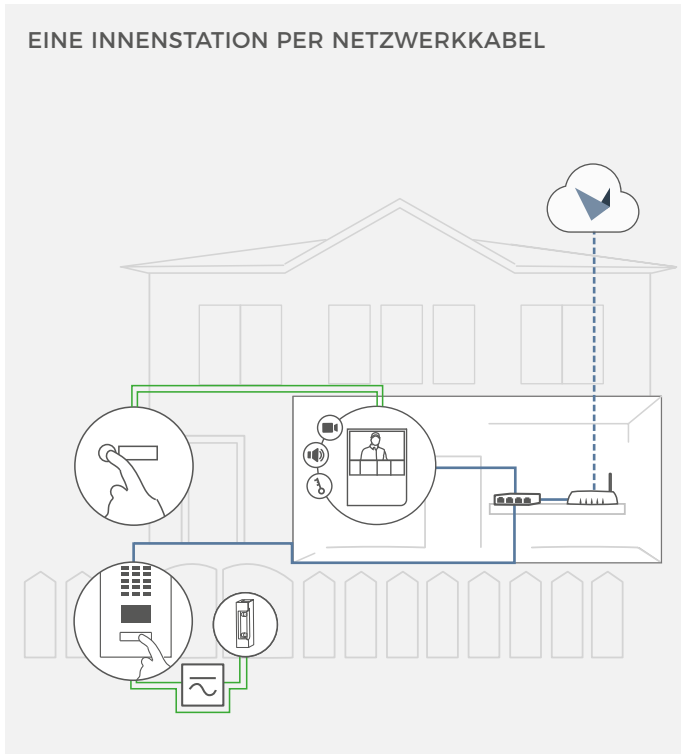

**NETZWERK**

Ethernet	PoE 802.3af Mode-A
WLAN	802.11 b/g/n 2.4 GHz

**INTEGRIERTE FUNKMODULE**

WLAN	802.11 b/g/n 2.4 GHz
------	----------------------

**OPTIONALES ZUBEHÖR**

Separat erhältlich	siehe <a href="http://www.doorbird.com/de/buy">www.doorbird.com/de/buy</a>
--------------------	--

EINE INNENSTATION PER NETZWERKKABEL

EINE INNENSTATION PER WLAN

DREI INNENSTATIONEN PER NETZWERKKABEL

DREI INNENSTATIONEN PER WLAN

Etagenruftaste

Innenstation

DoorBird IP Video Türstation

Elektrischer Tür- oder Toröffner. Kann über DoorBird I/O Door Controller gesichert werden (abgesetztes Sicherheitsrelais)

Power over Ethernet (PoE) Switch

Router mit High-speed Internet, DHCP

Separate Stromversorgung, 15 V DC, 1 A

Separate Stromversorgung, 12 V DC, 1 A

— Netzwerkabel

— Zweiadriger Klingeldraht