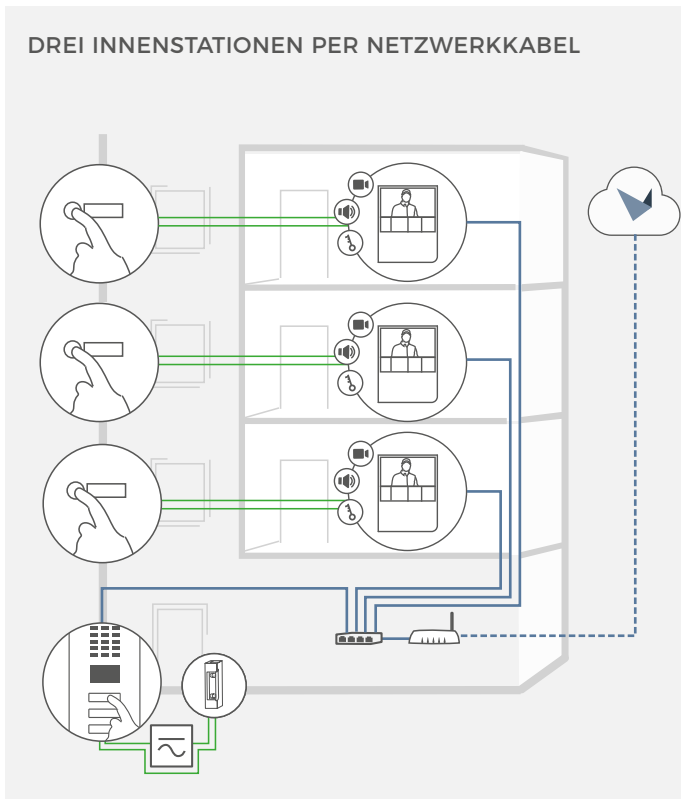

Wenn mehr als eine Innenstation zum Einsatz kommt, wird die Raum-zu-Raum-Kommunikation zwischen allen Innenstationen unterstützt. Auch ein SIP Telefon kann per Tastendruck angerufen werden, um z.B. einen Concierge oder Hausmeister zu kontaktieren. Anrufe vom SIP Telefon zur Innenstation und Türstation sind auch möglich.

**NETZWERK**

Ethernet	PoE 802.3af Mode-A
WLAN	802.11 b/g/n 2.4 GHz

**INTEGRIERTE FUNKMODULE**

WLAN	802.11 b/g/n 2.4 GHz
------	----------------------

**OPTIONALES ZUBEHÖR**

Separat erhältlich	siehe <a href="http://www.doorbird.com/de/buy">www.doorbird.com/de/buy</a>
--------------------	--

EINE INNENSTATION PER NETZWERKKABEL

EINE INNENSTATION PER WLAN

DREI INNENSTATIONEN PER NETZWERKKABEL

DREI INNENSTATIONEN PER WLAN

Etagenruftaste

Innenstation

DoorBird IP Video Türstation

Elektrischer Tür- oder Toröffner. Kann über DoorBird I/O Door Controller gesichert werden (abgesetztes Sicherheitsrelais)

Power over Ethernet (PoE) Switch

Router mit High-speed Internet, DHCP

Separate Stromversorgung, 15 V DC, 1 A

Separate Stromversorgung, 12 V DC, 1 A

— Netzwerkabel

— Zweiadriger Klingeldraht