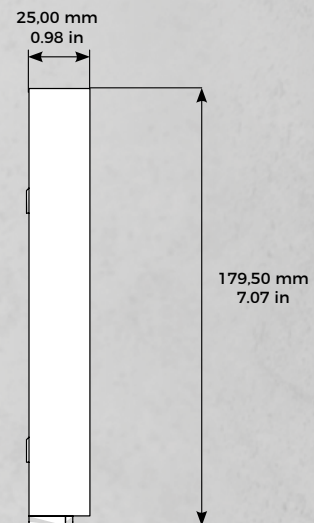

DERZEITIGE SYSTEMANFORDERUNGEN

Systemanforderungen	Mobiles Endgerät: Neuestes iOS auf iPhone/iPad, neuestes Android auf Smartphone/Tablet Internet: High-Speed Festnetz Breitband Internetanschluss, DSL, Kabel oder Glasfaser, kein Socks- oder Proxyserver Netzwerk: Ethernet Netzwerk, mit DHCP
Unterstützte Türstationen	Jede DoorBird IP Video Türstation

DISPLAY

Abmessung	4" True Color LCD
Touch	Ja, kapazitiv
Auflösung	800 x 480 px
IPS	Ja

AUDIO

Audio Komponenten	Lautsprecher und Mikrophon, Echo- und Rauschunterdrückung (AEC, ANR)
Audio Streaming	Zwei-Wege

NETZWERK

Ethernet	PoE 802.3af Mode-A
WLAN	802.11 b/g/n 2.4 GHz

INTEGRIERTE FUNKMODULE

WLAN	802.11 b/g/n 2.4 GHz

OPTIONALES ZUBEHÖR

Separat erhältlich	siehe www.doorbird.com/de/buy