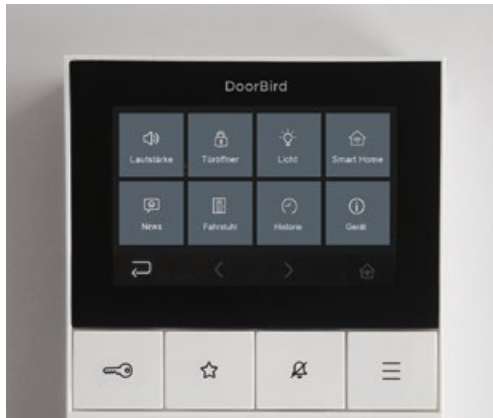

Konfigurierbare Kachelansicht