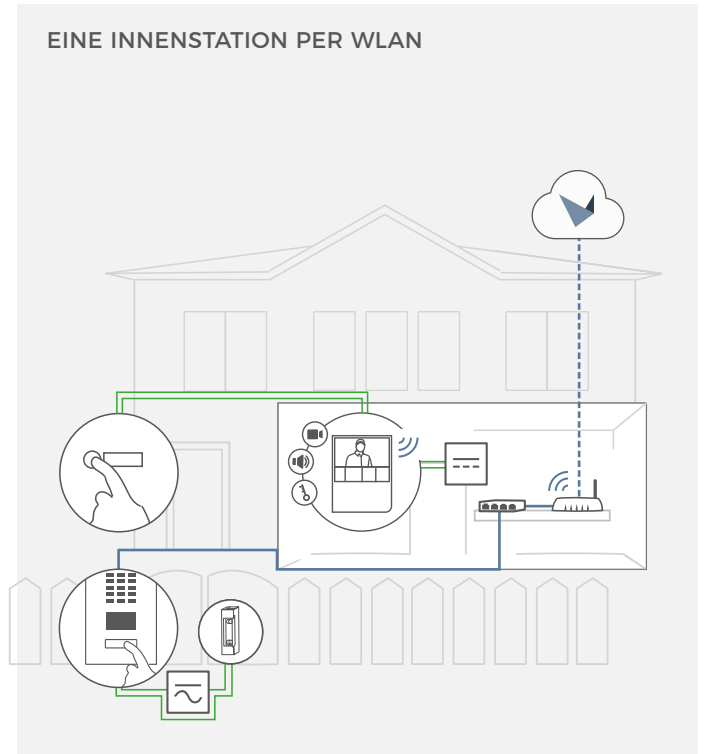

Wenn mehr als eine Innenstation zum Einsatz kommt, wird die Raum-zu-Raum-Kommunikation zwischen allen Innenstationen unterstützt. Auch ein SIP Telefon kann per Tastendruck angerufen werden, um z.B. einen Concierge oder Hausmeister zu kontaktieren. Anrufe vom SIP Telefon zur Innenstation und Türstation sind auch möglich.

**NETZWERK**

Ethernet	PoE 802.3af Mode-A
WLAN	802.11 b/g/n 2.4 GHz

**INTEGRIERTE FUNKMODULE**

WLAN	802.11 b/g/n 2.4 GHz
------	----------------------

**OPTIONALES ZUBEHÖR**

Separat erhältlich	siehe <a href="http://www.doorbird.com/de/buy">www.doorbird.com/de/buy</a>
--------------------	--

EINE INNENSTATION PER NETZWERKKABEL

EINE INNENSTATION PER WLAN

DREI INNENSTATIONEN PER NETZWERKKABEL

DREI INNENSTATIONEN PER WLAN

Etagenruftaste

Innenstation

DoorBird IP Video Türstation

Elektrischer Tür- oder Toröffner. Kann über DoorBird I/O Door Controller gesichert werden (abgesetztes Sicherheitsrelais)

Power over Ethernet (PoE) Switch

Router mit High-speed Internet, DHCP

Separate Stromversorgung, 15 V DC, 1 A

Separate Stromversorgung, 12 V DC, 1 A

— Netzwerkabel

— Zweiadriger Klingeldraht