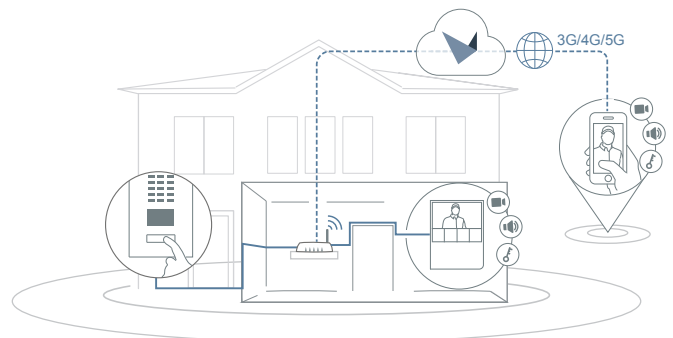

## IP VIDEO INNENSTATION

Für die Türkommunikation in Ein- und Mehrfamilienhäusern

Die DoorBird IP Video Innenstation ist die ideale Ergänzung zu jeder DoorBird IP Video Türstation. Sie zeichnet sich durch eine hervorragende Video- und Audioqualität aus. Das kompakte und dezente Design harmoniert mit jeder Umgebung.

### Unbegrenzte Reichweite

- Unterstützt WLAN, Ethernet, PoE
- Für mehrere DoorBird IP Video Türstationen geeignet

### Optionale Funktionen

- Automatisches Türöffnungssystem, z.B. für Büros

sie komfortabel per Power over Ethernet (PoE) mit Strom versorgt werden. Sollte das Internet ausfallen, bleiben alle Funktionen der Innenstation und der verbundenen DoorBird Türstationen innerhalb des lokalen Netzwerks erhalten. Via Internet kann die Innenstation auf alle verbundenen DoorBird Türstationen zugreifen – überall auf der Welt.

Wenn mehr als eine Innenstation zum Einsatz kommt, wird die Raum-zu-Raum-Kommunikation zwischen allen Innenstationen unterstützt. Auch ein SIP Telefon kann per Tastendruck angerufen werden, um z.B. einen Concierge oder Hausmeister zu kontaktieren. Anrufe vom SIP Telefon zur Innenstation und Türstation sind auch möglich.