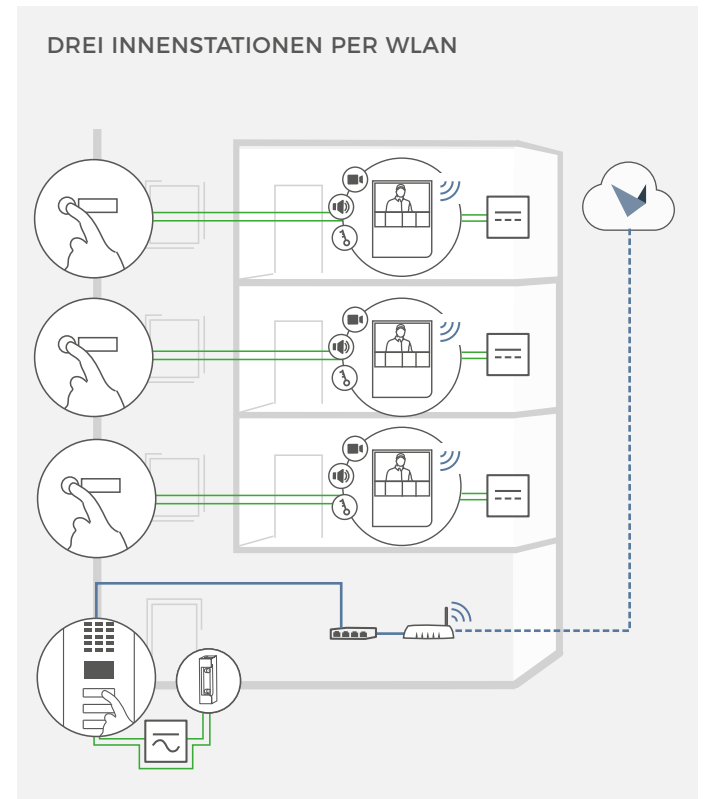

**NETZWERK**

Ethernet	PoE 802.3af Mode-A
WLAN	802.11 b/g/n 2.4 GHz

**INTEGRIERTE FUNKMODULE**

WLAN	802.11 b/g/n 2.4 GHz
------	----------------------

**OPTIONALES ZUBEHÖR**

Separat erhältlich	siehe <a href="http://www.doorbird.com/de/buy">www.doorbird.com/de/buy</a>
--------------------	--

EINE INNENSTATION PER NETZWERKKABEL

EINE INNENSTATION PER WLAN

DREI INNENSTATIONEN PER NETZWERKKABEL

DREI INNENSTATIONEN PER WLAN

Etagenruftaste

Innenstation

DoorBird IP Video Türstation

Elektrischer Tür- oder Toröffner. Kann über DoorBird I/O Door Controller gesichert werden (abgesetztes Sicherheitsrelais)

Power over Ethernet (PoE) Switch

Router mit High-speed Internet, DHCP

Separate Stromversorgung, 15 V DC, 1 A

Separate Stromversorgung, 12 V DC, 1 A

— Netzwerkabel

— Zweiadriger Klingeldraht