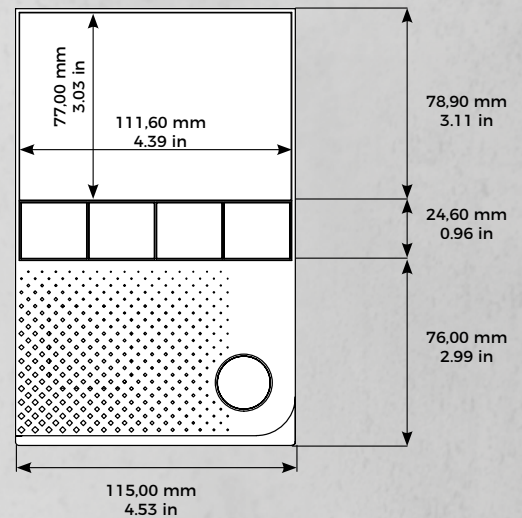

DERZEITIGE SYSTEMANFORDERUNGEN

Systemanforderungen	Mobiles Endgerät: Neuestes iOS auf iPhone/iPad, neuestes Android auf Smartphone/Tablet Internet: High-Speed Festnetz Breitband Internetanschluss, DSL, Kabel oder Glasfaser, kein Socks- oder Proxyserver Netzwerk: Ethernet Netzwerk, mit DHCP
Unterstützte Türstationen	Jede DoorBird IP Video Türstation

DISPLAY

Abmessung	4" True Color LCD
Touch	Ja, kapazitiv
Auflösung	800 x 480 px
IPS	Ja

AUDIO

Audio Komponenten	Lautsprecher und Mikrophon, Echo- und Rauschunterdrückung (AEC, ANR)
Audio Streaming	Zwei-Wege

NETZWERK

Ethernet	PoE 802.3af Mode-A
WLAN	802.11 b/g/n 2.4 GHz

INTEGRIERTE FUNKMODULE

WLAN	802.11 b/g/n 2.4 GHz

OPTIONALES ZUBEHÖR

Separat erhältlich	siehe www.doorbird.com/de/buy