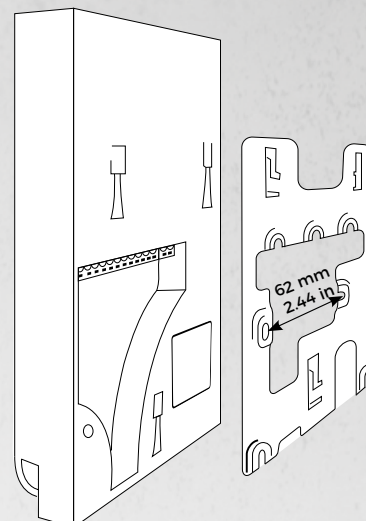

DERZEITIGE SYSTEMANFORDERUNGEN

Systemanforderungen	Mobiles Endgerät: Neuestes iOS auf iPhone/iPad, neuestes Android auf Smartphone/Tablet Internet: High-Speed Festnetz Breitband Internetanschluss, DSL, Kabel oder Glasfaser, kein Socks- oder Proxyserver Netzwerk: Ethernet Netzwerk, mit DHCP
Unterstützte Türstationen	Jede DoorBird IP Video Türstation

DISPLAY

Abmessung	4" True Color LCD
Touch	Ja, kapazitiv
Auflösung	800 x 480 px
IPS	Ja

AUDIO

Audio Komponenten	Lautsprecher und Mikrophon, Echo- und Rauschunterdrückung (AEC, ANR)
Audio Streaming	Zwei-Wege

NETZWERK

Ethernet	PoE 802.3af Mode-A
WLAN	802.11 b/g/n 2.4 GHz

INTEGRIERTE FUNKMODULE

WLAN	802.11 b/g/n 2.4 GHz

OPTIONALES ZUBEHÖR

Separat erhältlich	siehe www.doorbird.com/de/buy