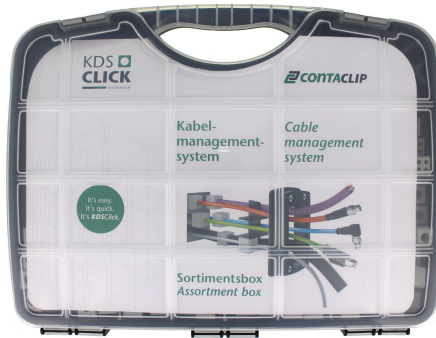

28764.0 Sortimentsbox KDSClick

Inhalt: 20 stk kleine Blindelemente KDS-DE/B, 220 stk kleine Dichtelemente KDS-DE 2-14 mm, 100 stk kleine mehrfach Dichtelemente KDS-DE 4-6,5 mm, 5 stk große Blindelemente KDS-DEG/B, 20 stk große Dichtelemente KDS-DEG 14-21 mm, 7 stk universelle Konus Dichtelemente KDS-DE/K 2- 24 mm, 37 stk Inlay 1 bis Inlay 6, 1 stk Betätigungserkzeug KDS BW 1, 1 stk Mini Messschieber aus Kunststoff, 1 stk Schaltschrankschlüssel aus Kunststoff.

Kaufmännische Daten

Artikelnummer	28764.0
Artikelbezeichnung	Sortimentsbox KDSClick
GTIN (EAN)	4044211226237
Verpackungseinheit	1
Mengeneinheit	ST
Gewicht pro Stück (exklusive Verpackung)	4368,2 g
Gewicht pro Stück (inklusive Verpackung)	4368,2 g
Gewichtseinheit	G
Zolltarifnummer	39259020
Herkunftsland	DE
Produktbeschreibung	Servicebox Kabelmanagement

Technische Daten

Maße

Länge	350 mm
Breite	460 mm
Höhe	81 mm

Environmental Product Compliance

REACH Konform	Ja
REACH Referenzdatum	10.06.2022
REACH Candidate Substance Note	Nein
RoHS Konform	Ja

Medien

Zubehör
