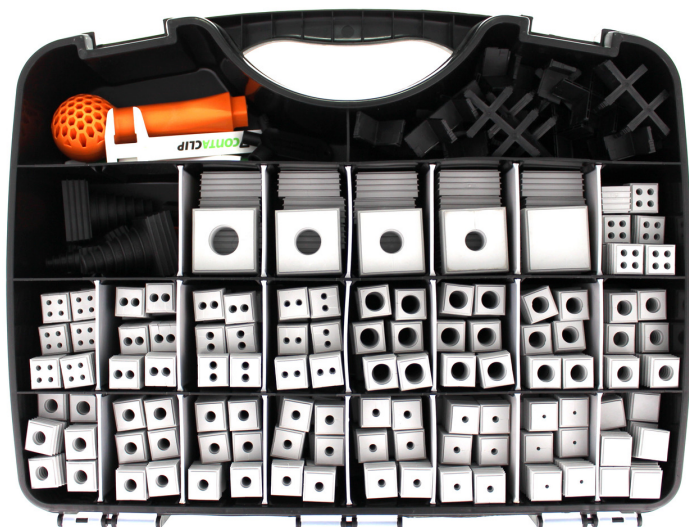

28764.0 Sortimentsbox KDSClick

Inhalt: 20 stk kleine Blindelemente KDS-DE/B, 220 stk kleine Dichtelemente KDS-DE 2-14 mm, 100 stk kleine mehrfach Dichtelemente KDS-DE 4-6,5 mm, 5 stk große Blindelemente KDS-DEG/B, 20 stk große Dichtelemente KDS-DEG 14-21 mm, 7 stk universelle Konus Dichtelemente KDS-DE/K 2- 24 mm, 37 stk Inlay 1 bis Inlay 6, 1 stk Betätigungserkzeug KDS BW 1, 1 stk Mini Messschieber aus Kunststoff, 1 stk Schaltschrankschlüssel aus Kunststoff.

Kaufmännische Daten

Artikelnummer	28764.0
Artikelbezeichnung	Sortimentsbox KDSClick
GTIN (EAN)	4044211226237
Verpackungseinheit	1
Mengeneinheit	ST
Gewicht pro Stück (exklusive Verpackung)	4368,2 g
Gewicht pro Stück (inklusive Verpackung)	4368,2 g
Gewichtseinheit	G
Zolltarifnummer	39259020
Herkunftsland	DE
Produktbeschreibung	Servicebox Kabelmanagement

Technische Daten

Maße

Länge	350 mm
Breite	460 mm
Höhe	81 mm

Environmental Product Compliance

REACH Konform	Ja
REACH Referenzdatum	10.06.2022
REACH Candidate Substance Note	Nein
RoHS Konform	Ja

Medien

Zubehör
