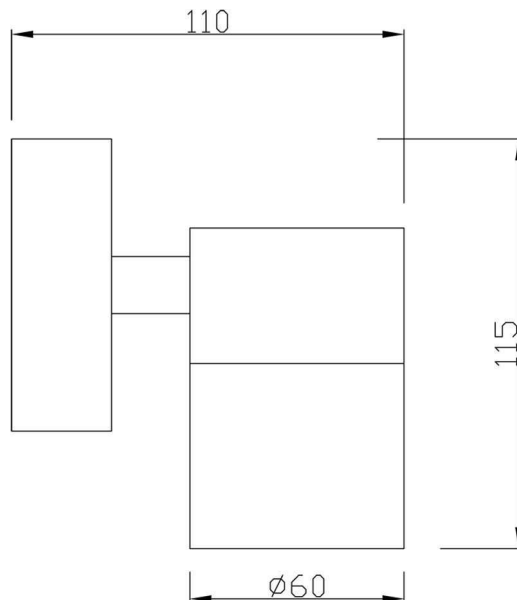

Abmessungen und Gewicht

Länge	115,00
Breite	115,00
Höhe	107,00
Durchmesser	60,00
Deckenabhängung	0,00
Gewicht	490 g

Sockelmaß

Länge	80,00
Breite	50,00
Höhe	25,00
Durchmesser	0,00

Artikel Nr.: 731005

Wandaufbauleuchte, Zilly Down, silberfarben, 220-240V AC/50-60Hz, 1x max. 35,00 W

Article no.: 731005

Surface mounted wall lamp, Zilly Down, silver, 220-240V AC/50-60Hz, 1x max. 35,00 W

Light Direction

Rotating and tilting range	fixed
Angle of inclination	
Radiation direction	
Reflector / lense	symmetrisch

Dimensions & Weight

Length	115,00
Width	115,00
Height	107,00
Diameter	60,00
Suspensions from ceiling	0,00
Product Weight	490 g

Base dimensions

Length	80,00
Width	50,00
Height	25,00
Diameter	0,00

Article no.: 731005