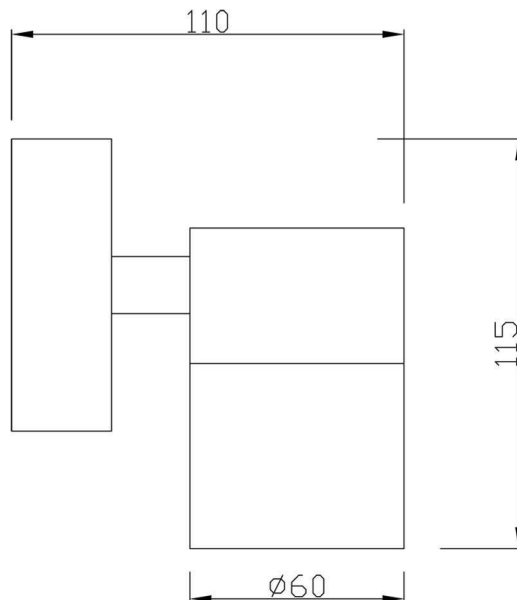

Abmessungen und Gewicht

Länge	115,00
Breite	115,00
Höhe	107,00
Durchmesser	60,00
Deckenabhängung	0,00
Gewicht	490 g

Sockelmaß

Länge	80,00
Breite	50,00
Höhe	25,00
Durchmesser	0,00

Artikel Nr.: 731005

Wandaufbauleuchte, Zilly Down, silberfarben, 220-240V AC/50-60Hz, 1x max. 35,00 W

Dimensions & Weight

Length	115,00
Width	115,00
Height	107,00
Diameter	60,00
Suspensions from ceiling	0,00
Product Weight	490 g

Base dimensions

Length	80,00
Width	50,00
Height	25,00
Diameter	0,00

Article no.: 731005