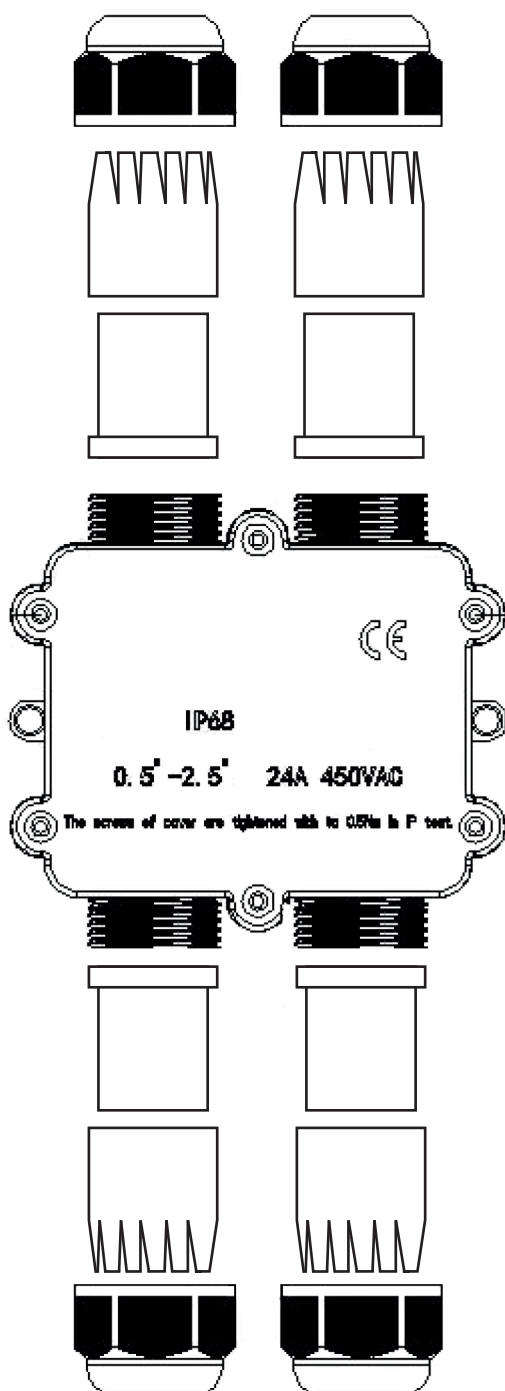

Artikel Nr. / Article No.: 930575

Outdoor Multi Kabelverbinder für 4 Kabel 4-14 mm, max. 450V AC/24A /
Outdoor Multi Cable Connector for 4 Cable 4-14 mm, max. 450V AC/24A

Achtung! Für diese Arbeiten müssen Sie die Spannungsversorgung trennen.
Attention! For this work you must turn off the power supply.

Verschraubung M25 /
screw connection M25

Presstülle /
compression sleeve

Verwenden Sie die Gummi-Reduzierstücke im Lieferumfang
entsprechend dem verwendeten Kabeltyp /
use the rubber reducers included in the scope of delivery
according to the type of the used cable

4x - Ø 4-8 mm
4x - Ø 8-12 mm
4x - Ø 10-14 mm

Hinweis

Nicht genutzte
Kabeldurchführungen können
mit den 2 im Lieferumfang
enthaltenen Stopfen
verschlossen werden. /

Note

Unused cable entries can be
closed with the 2 plugs included
in the scope of delivery.