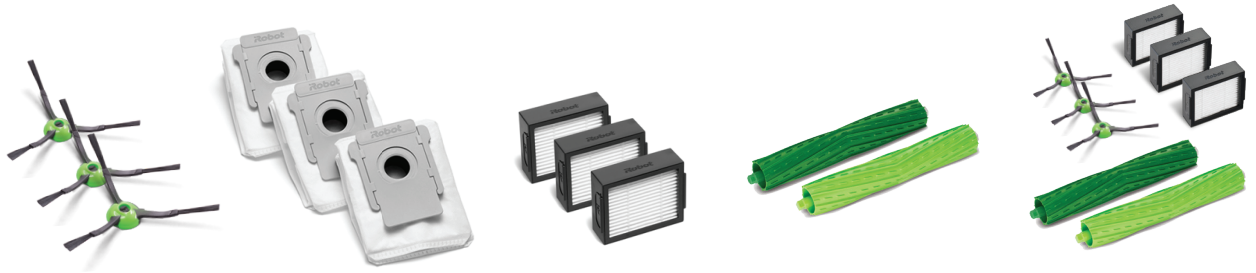

i-Serie

Zwei Gummibürsten für alle Böden

Die biegsamen Bürsten passen sich an und sind in ständigem Kontakt mit Teppichen und Hartböden.

Eck- und Kantenbürste

Fegt Schmutz aus Ecken und von Wänden weg.

Hochleistungsfilter

Fängt 99 % an Schimmel, Pollen, Staubmilben und Hunde- und Katzenallergenen ein.

Staubsaugerbeutel

Für Schmutz und Staub von bis zu 60 Tagen.

Produkt

Artikelnamen	Eck- und Kantenbürste	Staubsaugerbeutel	Hochleistungsfilter	Zwei Gummibürsten für alle Böden	Nachfüllsatz
Artikelnummer	4757628	4626194	4624876	4624870	4757966
Kompatibilität	e-, i-, j-Serie	i+-, j+-, s+-Serie	e-, i-, j-Serie	e-, i-, j-Serie	e-, i-, j-Serie

Lieferung

UPC-Handelsverpackung	885155031075	885155016478	885155016324	885155016249	885155031099
EAN-Handelsverpackung	5060629988856	5060359288110	5060359287915	5060359287755	5060629988870
Abmessungen Handelsverpackung (cm)	13,4 × 2,8 × 12	22 × 14 × 6,4	5,7 × 7 × 6,3	19,8 × 6,5 × 3,3	15,2 × 6,7 × 24,1
Gewicht Handelsverpackung (kg)	0,06	0,14	0,17	0,1	0,26
UPC-Mengenverpackung	10885155031072	10885155016475	10885155016321	10885155016246	10885155031096
EAN-Mengenverpackung	5060629988863	5060359288127	5060359287922	5060359287762	5060629988887
Anzahl Mengenverpackung	6	6	6	12	6
Maße der Mengenverpackung (cm)	19,5 × 14,2 × 17,5	46 × 21 × 16	18,4 × 8 × 14,5	21,8 × 14,5 × 25,9	31,7 × 22 × 26,5
Gewicht Mengenverpackung (kg)	0,48	1,35	1,12	1,41	1,86

Lieferumfang

Anzahl	3x Eck- und Kantenbürsten	3x Staubsaugerbeutel	3x Hochleistungsfilter	1x Set doppelte Gummibürsten für alle Böden	3x Eck- und Kantenbürsten 3x Hochleistungsfilter 1x Set doppelte Gummibürsten für alle Böden
--------	---------------------------	----------------------	------------------------	---	--