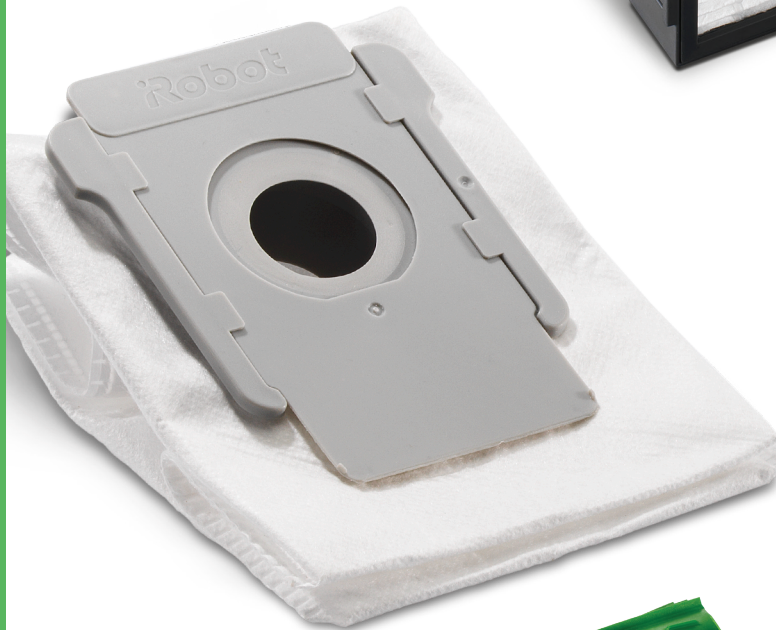

i-Serie

Zwei Gummibürsten für alle Böden

Die biegsamen Bürsten passen sich an und sind in ständigem Kontakt mit Teppichen und Hartböden.

Eck- und Kantenbürste

Fegt Schmutz aus Ecken und von Wänden weg.

Hochleistungsfilter

Fängt 99 % an Schimmel, Pollen, Staubmilben und Hunde- und Katzenallergenen ein.

Staubsaugerbeutel

Für Schmutz und Staub von bis zu 60 Tagen.

Produkt

Artikelnamen	Eck- und Kantenbürste	Staubsaugerbeutel	Hochleistungsfilter	Zwei Gummibürsten für alle Böden	Nachfüllsatz
Artikelnummer	4757628	4626194	4624876	4624870	4757966
Kompatibilität	e-, i-, j-Serie	i+-, j+-, s+-Serie	e-, i-, j-Serie	e-, i-, j-Serie	e-, i-, j-Serie