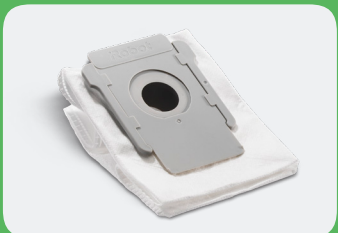

i-Serie

Zwei Gummibürsten für alle Böden

Die biegsamen Bürsten passen sich an und sind in ständigem Kontakt mit Teppichen und Hartböden.

Eck- und Kantenbürste

Fegt Schmutz aus Ecken und von Wänden weg.

Hochleistungsfilter

Fängt 99 % an Schimmel, Pollen, Staubmilben und Hunde- und Katzenallergenen ein.

Staubsaugerbeutel

Für Schmutz und Staub von bis zu 60 Tagen.

Produkt

Artikelnamen	Eck- und Kantenbürste	Staubsaugerbeutel	Hochleistungsfilter	Zwei Gummibürsten für alle Böden	Nachfüllsatz
Artikelnummer	4757628	4626194	4624876	4624870	4757966
Kompatibilität	e-, i-, j-Serie	i+-, j+-, s+-Serie	e-, i-, j-Serie	e-, i-, j-Serie	e-, i-, j-Serie