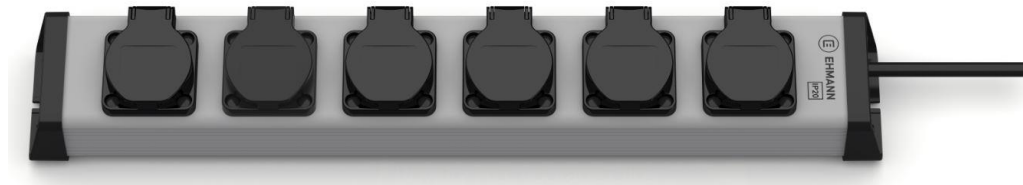

Universal Steckdosenleiste 6-fach mit Klappdeckel-Steckdosen

Art-Nr.: 0200x08062301 (1,5 m Zul.)

Robustes Kunststoffprofil, grau

Eingebaute Steckdosen (90° gedreht)

Schutz vor Verschmutzungen durch VDE-zertifizierte Klappdeckelsteckdosen

Extra große Abstände zwischen den Steckdosen 64 mm

1,5 m Zuleitung mit Winkelstecker

Endkappen mit Befestigungsmöglichkeit

Universal Steckdosenleiste 6-fach mit Klappdeckel-Steckdosen

Technische Daten

<p>3.600 W Leistung</p>	<p>230 V ~ (+/- 10%) / 50 Hz Nennspannung</p>	<p>16 A Nennstrom</p>
<p>Zuleitung: H05VV-F 3G 1,5 mm² Stecker: CEE 7/7 Stecker Typ EF, abgewinkelt Steckdosen: Schutzkontakt Typ F Schutzart: IP20 Klappdeckel: schwarz</p>		
 <p>(Abbildung ähnlich)</p>		
<p>Art.-Nr. 0200x08062301 (1,5 m Zul.) EAN 4012096007982 VPE 10</p>		<p>462 x 74 x 60 mm Abmessung (L x B x H) 454 mm Befestigungsmaß (X)</p>