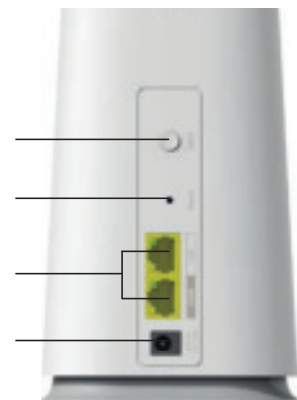

Mesh Technologie

Technologie Easy MESH konform	Automatisch organisiertes Netzwerk Intelligentes Roaming (Client- und Bandsteuerung) Automatische Konfiguration Nahtloses Roaming Automatisches MESH-Routing Auto Healing (Redundanz und Ausfallsicherung)
Architektur mit mehreren Zugriffspunkten	Bis zu 6x ATRIA Mesh 2100 in einem Mesh-Netzwerk
Ein Wi-Fi-Name	Nur ein Wi-Fi Name im ganzen Haus (Konfigurationsfreigabe)
Ethernet-Backhaul-	Mesh-Knoten können für eine bessere Leistung auch über Ethernet verbunden werden

Andere Spezifikationen

Zertifizierung	CE
Paketinhalt	1x ATRIA Mesh 2100 1x Netzteil (12V / 1A DC) 1x CAT5E-Ethernet-Kabel 1x Installationsanleitung, Garantiekarte, Sicherheitshinweise
Systemanforderungen	Internetbrowser

Umgebung

Betriebstemperatur:	0° C~+46° C
Lagertemperatur:	20° C~+65° C
Betriebsfeuchtigkeit:	10%~90% nicht kondensierend
Lagerfeuchtigkeit:	10%~90% nicht kondensierend
Abmessungen (BxTxH) pro Einheit:	95*130*180 mm
Gewicht pro Einheit:	402 g

1. WPS-Taste (Connect & Secure)
2. Reset-Taste
3. 2x Gigabit LAN / WAN-Ethernet-Ports Power-LED
4. Netzteilanschluss

EAN MESH2100ADD: 9120072372704