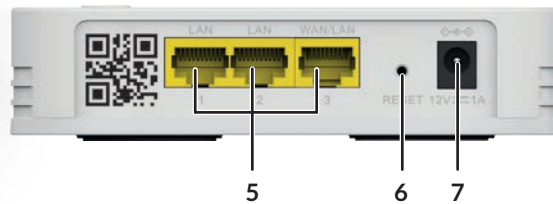

ATRIA Wi-Fi Mesh Home Kit 1200

1. Power LED
2. Internet LED
3. Pairing LED
4. Connect & Secure (WPS) button
5. 3x Gigabit LAN/WAN Ethernet ports
6. Reset button
7. Power supply connector

Wi-Fi

Frequenz	2,4 GHz und 5 GHz gleichzeitig
Standards	IEEE 802.11ac / n / g / b / a, IEEE 802.11d, IEEE 802.11h, IEEE 802.11e, IEEE 802.11i
Signalrate	5 GHz: Bis zu 867 Mbit / s 2,4 GHz: Bis zu 300 Mbit / s
Sicherheit	WPA™ / WPA-PSK™ und WPA2™ / WPA2-PSK™
Antenne	4 * Interne Antenne (3 dBi)
Sendeleistung Europa:	<20 dBm (2,4 GHz), <23 dBm (5 GHz)
Unterstützte Kanäle	5 GHz: 36, 40, 44, 48, 52, 56, 60, 64, 100, 104, 108, 112 2,4 GHz: 1, 2, 3, 4, 5, 6, 7, 8, 9, 10, 11, 12, 13

Features

Einfache MESH-Unterstützung	Automatisch organisiertes Netzwerk Automatische Konfiguration Nahtloses Roaming Auto MESH Routing Auto Healing (Redundanz und Failover) Intelligentes Roaming (Dynamische Verwaltung von Clients und Client Frequenzbändern)
Architektur mit mehreren Zugriffspunkten (bis zu 6x ATRIA Mesh Extender 1200)	
Nur ein Wi-Fi-Name im ganzen Haus (Konfigurationsfreigabe)	

Hardware

Hauptchipsatz	RTL8197FS
Wi-Fi-Chipsatz	RTL8812FR für 5 GHz
Ethernet-Ports	3x 10/100 / 1000M WAN / LAN-Ports (Auto MDI / MDIX)
Button Connect & Secure	(WPS), Zurücksetzen LEDs Power, internet, Pairing
Stromversorgung	Externes Netzteil, 12 V / 1 A DC
Standards	IEEE 802.3, IEEE 802.3u, IEEE 802.3ab

Andere Spezifikationen

Zertifizierung	CE
Leistungsaufnahme pro Einheit	<8 W
Paketinhalt	2x Mesh Extender 1200 2x Netzteil (12 V / 1 A DC) 1x CAT5E-Ethernet-Kabel 1x Installationsanleitung, Garantiekarte
Systemanforderungen	Internetbrowser

Software

Grundlegendes	Netzwerk-DHCP, DNS, IGMP v1 / v2, NAT, IPV4 / V6, WDS, WPS, WMM Management Web-Benutzeroberfläche, Zeiteinstellungen, Konfigurationssicherung / -wiederherstellung, Firmware-Aktualisierung, Systemprotokoll Internetprotokoll IPv4 / V6 STRONG Mesh App Herunterladbare Android- und iOS-App zur Verwaltung des ATRIA Wi-Fi Mesh-Netzwerks

Umgebung

Betriebstemperatur:	0 °C ~ + 45 °C.
Lagertemperatur:	-20 °C ~ + 70 °C.
Betriebsfeuchtigkeit:	10% ~ 95% nicht kondensierend
Lagerfeuchtigkeit:	10% ~ 95% nicht kondensierend
Abmessungen (BxTxH) pro Einheit	130 * 130 * 30 mm
Gewicht pro Einheit	~ 220 g