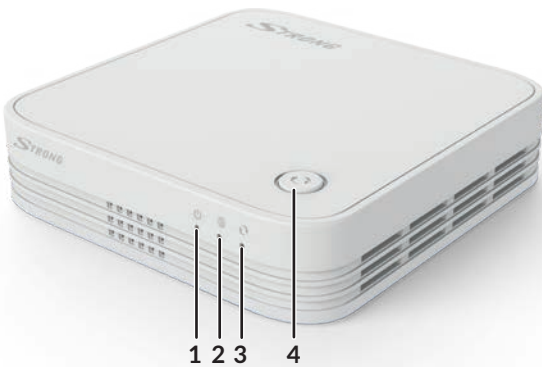

ATRIA Wi-Fi Mesh Home Kit 1200

1. Power LED
2. Internet LED
3. Pairing LED
4. Connect & Secure (WPS) button
5. 3x Gigabit LAN/WAN Ethernet ports
6. Reset button
7. Power supply connector

Wi-Fi

Frequenz	2,4 GHz und 5 GHz gleichzeitig
Standards	IEEE 802.11ac / n / g / b / a, IEEE 802.11d, IEEE 802.11h, IEEE 802.11e, IEEE 802.11i
Signalrate	5 GHz: Bis zu 867 Mbit / s 2,4 GHz: Bis zu 300 Mbit / s
Sicherheit	WPA™ / WPA-PSK™ und WPA2™ / WPA2-PSK™
Antenne	4 * Interne Antenne (3 dBi)
Sendeleistung Europa:	<20 dBm (2,4 GHz), <23 dBm (5 GHz)
Unterstützte Kanäle	5 GHz: 36, 40, 44, 48, 52, 56, 60, 64, 100, 104, 108, 112 2,4 GHz: 1, 2, 3, 4, 5, 6, 7, 8, 9, 10, 11, 12, 13

Features

Einfache MESH-Unterstützung	Automatisch organisiertes Netzwerk Automatische Konfiguration Nahtloses Roaming Auto MESH Routing Auto Healing (Redundanz und Failover) Intelligentes Roaming (Dynamische Verwaltung von Clients und Client Frequenzbändern)
Architektur mit mehreren Zugriffspunkten (bis zu 6x ATRIA Mesh Extender 1200)	
Nur ein Wi-Fi-Name im ganzen Haus (Konfigurationsfreigabe)	

Hardware

Hauptchipsatz	RTL8197FS
Wi-Fi-Chipsatz	RTL8812FR für 5 GHz
Ethernet-Ports	3x 10/100 / 1000M WAN / LAN-Ports (Auto MDI / MDIX)
Button Connect & Secure	(WPS), Zurücksetzen LEDs Power, internet, Pairing
Stromversorgung	Externes Netzteil, 12 V / 1 A DC
Standards	IEEE 802.3, IEEE 802.3u, IEEE 802.3ab

Andere Spezifikationen

Zertifizierung	CE
Leistungsaufnahme pro Einheit	<8 W
Paketinhalt	2x Mesh Extender 1200 2x Netzteil (12 V / 1 A DC) 1x CAT5E-Ethernet-Kabel 1x Installationsanleitung, Garantiekarte
Systemanforderungen	Internetbrowser

Software

Grundlegendes	Netzwerk-DHCP, DNS, IGMP v1 / v2, NAT, IPV4 / V6, WDS, WPS, WMM Management Web-Benutzeroberfläche, Zeiteinstellungen, Konfigurationssicherung / -wiederherstellung, Firmware-Aktualisierung, Systemprotokoll Internetprotokoll IPv4 / V6 STRONG Mesh App Herunterladbare Android- und iOS-App zur Verwaltung des ATRIA Wi-Fi Mesh-Netzwerks

Umgebung

Betriebstemperatur:	0 °C ~ + 45 °C.
Lagertemperatur:	-20 °C ~ + 70 °C.
Betriebsfeuchtigkeit:	10% ~ 95% nicht kondensierend
Lagerfeuchtigkeit:	10% ~ 95% nicht kondensierend
Abmessungen (BxTxH) pro Einheit	130 * 130 * 30 mm
Gewicht pro Einheit	~ 220 g