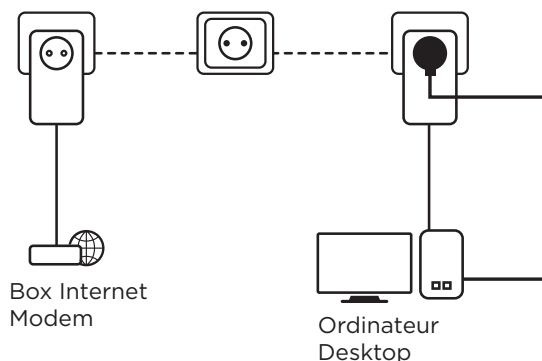

Powerline 2000 Duo

Hardware

Standards:	HomePlug™ AV2, HomePlug™ AV, IEEE 802.3, IEEE 802.3u, IEEE 802.3ab
Anschlüsse:	1x Gigabit Ethernet Port (10/100/1000 Mbit/s)
Taste:	Connect & Secure, Reset
LEDs:	Power, Powerline, Ethernet
Steckdosenanschlüsse:	AC 250 V 10 A max., AC 125 V 10 A max.
Leistung:	100 - 240 V, 50/60 Hz
Sicherheit:	128 bit AES
Reichweite:	bis zu 300 Meter über den elektrischen Schaltkreis
Frequenz:	2 MHz ~ 68 MHz
Größe (BxTxH):	60 x 74 x 119 mm
Gewicht in kg:	0,19

Umweltbedingungen

Betriebstemperatur:	0°C ~ 40°C
Lagertemperatur:	-40°C ~ 70°C
Luftfeuchtigkeit (in Betrieb):	10%~90% nicht kondensierend
Luftfeuchtigkeit (bei Lagerung):	5%~95% nicht kondensierend

Andere

Zertifizierung:	CE
Verpackungsinhalt:	2x Powerline 2000 Adapter 2x Ethernet Kabel Installationsanleitung, Garantiekarte
Systemanforderungen:	Ethernet (RJ45) Anschluss

EAN POWERL2000DUOEU: 9120072372155