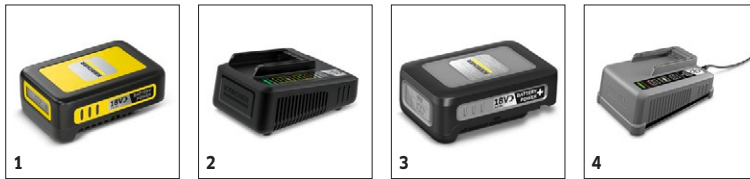

BR 30/1 C BP 1.783-054.0

		Bestell-Nr.					Preis	Beschreibung	
Akkus									
Battery Power 18/25	1	2.445-034.0						18 V / 2,5 Ah Kärcher Battery Power-Wechselakku mit innovativer Real Time Technology inkl. LCD-Display zur Anzeige des Akkuzustands. Geeignet für den Einsatz in allen Geräten der 18 V Kärcher Akkuplattform.	☐
Ladegeräte									
Schnellladegerät Battery Power 18 V	2	2.445-032.0						Das Schnellladegerät lädt den 18 V / 2,5 Ah Kärcher Battery Power-Wechselakku in nur 44 Minuten zu 80 % auf und kann für alle Akkus der 18 V Kärcher Akkuplattform verwendet werden.	☐
Akkus									
Battery Power+ 18/30	3	2.445-042.0						Mit Real Time Technology via LC-Display: sehr leistungsfähiger Battery Power+ 18-Volt-Lithium-Ionen-Akku. Lange Laufzeit dank 3,0 Ah Kapazität. Mit Spannungsüberwachung und IPX5-Schutz.	☐
Ladegeräte									
Schnellladegerät Battery Power+ 18/60	4	2.445-044.0						Schnellladegerät für alle 18 V Kärcher Battery Power- und Kärcher Battery Power+-Lithium-Akkus. 6 Ampere Ladestrom. Mit LED-Betriebszustandsanzeige. Geringer Stand-by-Verbrauch. Wandmontage.	☐

■ Im Lieferumfang enthalten. □ Mögliches Zubehör.