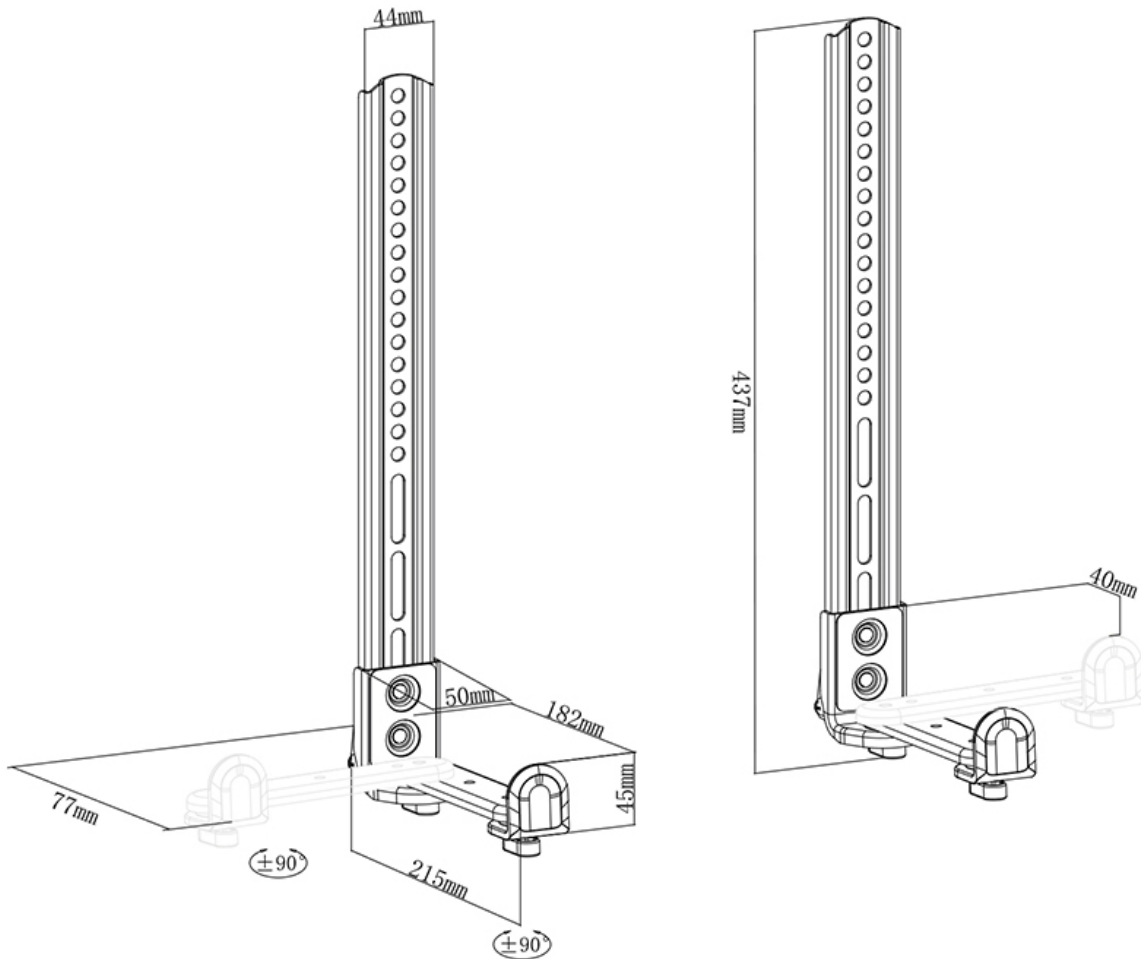

AWL29-650BL1

NEOMOUNTS

Neomounts