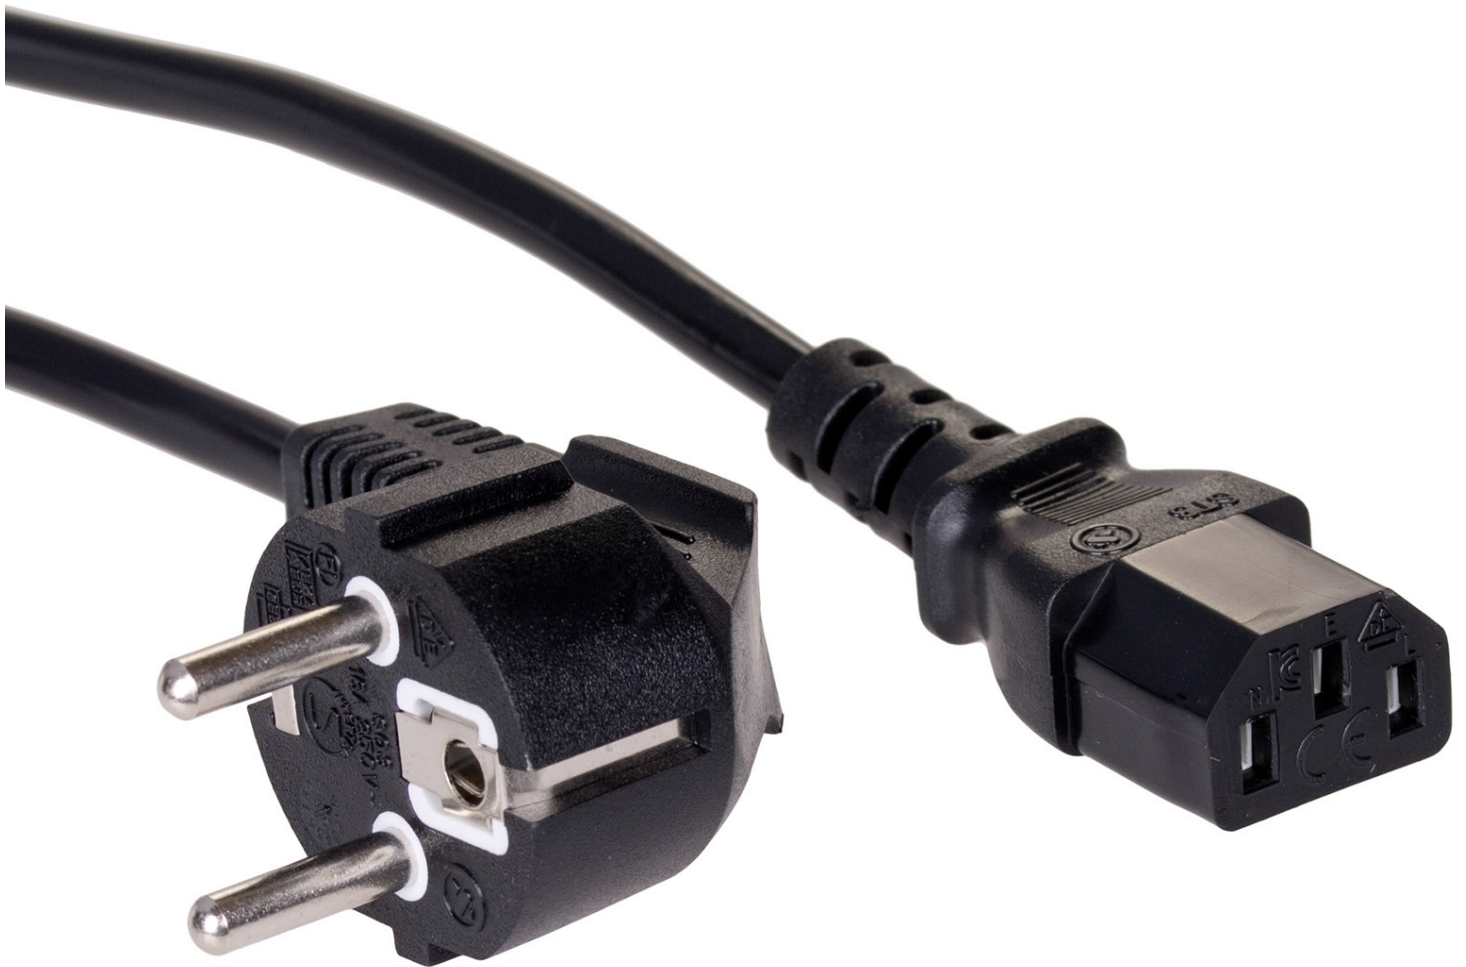

Netzkabel

Model: AK-PC-06A

Produktcode	AK-PC-06A
Produkttyp	Netzkabel
Serie	Pro
Stromausgang	250 V
Ausgangsstromstärke	10 A
Erdung	Ja
Kabellänge	3 m
Steckdose #1	C/E/F (CEE 7/7)
Steckdose #2	IEC C13
Material der Kabel	CCA
Leitungsdurchschnitt	3 x 0.75 mm ²
Kabelmarkierungen	H05VV-F
Isoliermaterial	PVC
Durchschnitt des Kabels	7 mm
Produktfarbe	Schwarz
Produktabmessungen (L x B x H)	250 x 87 x 63 mm
Verpackungsabmessungen (L x B x H)	251 x 88 x 64 mm
Nettogewicht	246.9 g
Bruttogewicht	247.9 g
Übereinstimmung mit CE	Ja
Übereinstimmung mit FCC	Nein
Übereinstimmung mit RoHS	Ja
Übereinstimmung mit REACH	Ja
EAN-Code	5901720130853
Garantie	24 Monate

Bezeichnung

Das solide Netzkabel von hoher Qualität, das für die Energieversorgung von inneren ATX, ITX- Adaptern und allen anderen mit einem **IEC C13**-Stecker kompatiblen Geräten bestimmt ist - **Akyga® AK-PC-06A**.

Die **3 m lange** Leitung erlaubt eine Energieversorgung eines Geräts in Bedingungen eines erschwerten Zugangs zur Energieversorgungsquelle.