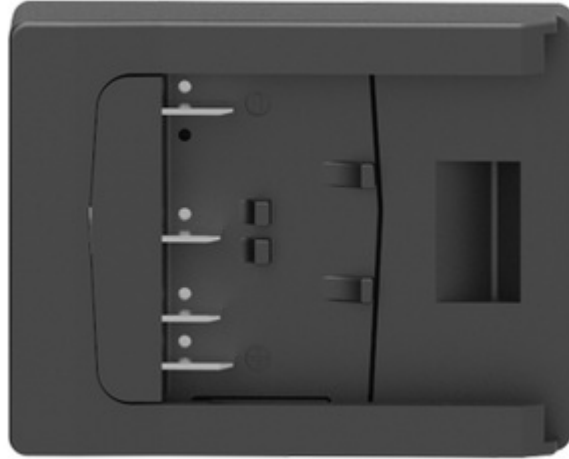

**Adapter Bosch Professional für Multi Battery LED Baustrahler**

**Technische Daten**

**Produkttexte**