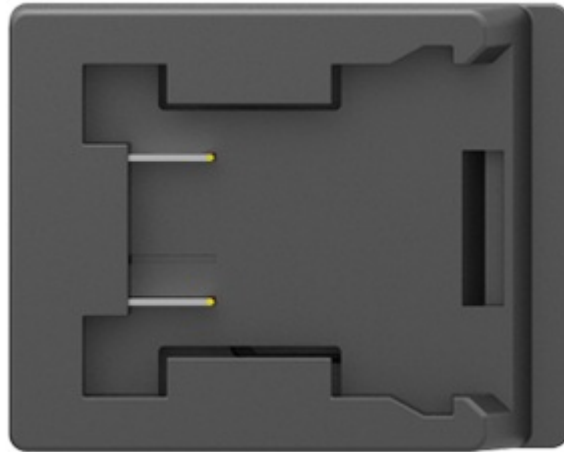

Adapter Milwaukee/Dewalt für Multi Battery LED Baustrahler

Technische Daten

Produkttexte