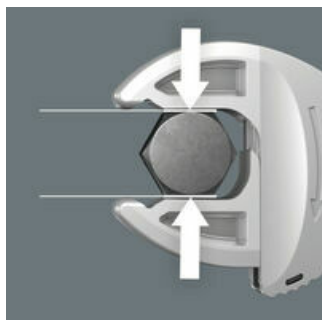

- Der verstellbare Joker 6004 VDE deckt alle metrischen und zölligen Abmessungen im jeweiligen Anwendungsbereich ab
- Stückgeprüftes Werkzeug mit isolierten Griffen für sicheres Arbeiten bis 1.000 Volt mit Abrutschschutz und Schiebefunktion für kontaktloses und sicheres Öffnen der nicht-isolierten Backen
- Automatisches und stufenloses Greifen von Sechskant-Schrauben und Muttern
- Hebelmechanismus beim Greifen vermeidet Abrutschen und Beschädigungen
- Mit mechanischer Ratschenfunktion für schnelles und durchgängiges Verschrauben ohne Absetzen des Schlüssels
- Rückschwenkwinkel von nur 30° durch Ansetzen in den Eckweitenprismen im Maul

Sicheres Öffnen der Backen

Die Schiebefunktion ermöglicht das kontaktlose und sichere Öffnen der nicht-isolierten Backen.

Abrutschschutz

Der Abrutschschutz am vorderen Griffende sorgt für einen sicheren Halt und verhindert versehentliches Abrutschen der Hand nach vorn.

Joker 6004 VDE: Automatisch und stufenlos selbsteinstellend

Durch die automatisch stufenlos zugreifenden parallel geführten Backen deckt der Joker Maulschlüssel 6004 VDE alle Abmessungen im jeweiligen Anwendungsbereich ab. Die benötigte Größe findet der Schlüssel beim Ansetzen an der Mutter oder Schraube ohne Einstellen von selbst.

Joker 6004 VDE: Schraubenschonend

Die parallelen glatten Backen des Joker 6004 VDE ermöglichen eine Flächenpressung und können dadurch das Verrunden der Mutter bzw. des Schraubenkopfes vermeiden, was bei der Kraftübertragung über Ecken auftreten kann.