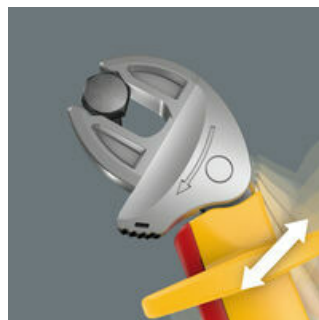

- Der verstellbare Joker 6004 VDE deckt alle metrischen und zölligen Abmessungen im jeweiligen Anwendungsbereich ab
- Stückgeprüftes Werkzeug mit isolierten Griffen für sicheres Arbeiten bis 1.000 Volt mit Abrutschschutz und Schiebefunktion für kontaktloses und sicheres Öffnen der nicht-isolierten Backen
- Automatisches und stufenloses Greifen von Sechskant-Schrauben und Muttern
- Hebelmechanismus beim Greifen vermeidet Abrutschen und Beschädigungen
- Mit mechanischer Ratschenfunktion für schnelles und durchgängiges Verschrauben ohne Absetzen des Schlüssels
- Rückschwenkwinkel von nur 30° durch Ansetzen in den Eckweitenprismen im Maul

Joker 6004 VDE: Automatisch und stufenlos selbsteinstellend

Durch die automatisch stufenlos zugreifenden parallel geführten Backen deckt der Joker Maulschlüssel 6004 VDE alle Abmessungen im jeweiligen Anwendungsbereich ab. Die benötigte Größe findet der Schlüssel beim Ansetzen an der Mutter oder Schraube ohne Einstellen von selbst.

Joker 6004 VDE: Schraubenschonend

Die parallelen glatten Backen des Joker 6004 VDE ermöglichen eine Flächenpressung und können dadurch das Verrunden der Mutter bzw. des Schraubenkopfes vermeiden, was bei der Kraftübertragung über Ecken auftreten kann.

Joker 6004 VDE: Ratschenmechanik für schnelles Arbeiten

Die Ratschenfunktion im Maul sorgt für schnelles und durchgängiges Schrauben ohne Absetzen.

Joker 6004 VDE: Niedriger Rückschwenkwinkel

Über die Eckweitenprismen im Maul wird ein Rückschwenkwinkel von nur 30° ermöglicht.