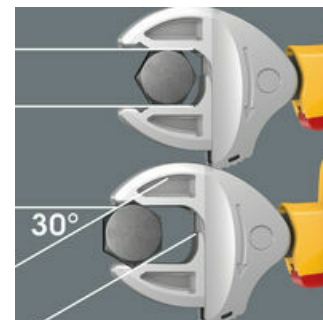

Joker 6004 VDE: Schraubenschonend

Die parallelen glatten Backen des Joker 6004 VDE ermöglichen eine Flächenpressung und können dadurch das Verrunden der Mutter bzw. des Schraubenkopfes vermeiden, was bei der Kraftübertragung über Ecken auftreten kann.

Joker 6004 VDE: Ratschenmechanik für schnelles Arbeiten

Die Ratschenfunktion im Maul sorgt für schnelles und durchgängiges Schrauben ohne Absetzen.

Joker 6004 VDE: Niedriger Rückschwenkwinkel

Über die Eckweitenprismen im Maul wird ein Rückschwenkwinkel von nur 30° ermöglicht.