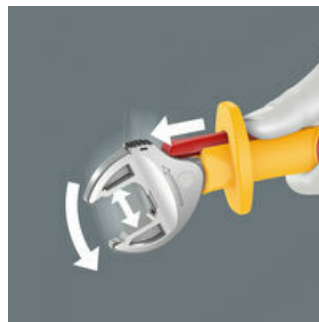

Sicheres Öffnen der Backen

Die Schiebefunktion ermöglicht das kontaktlose und sichere Öffnen der nicht-isolierten Backen.