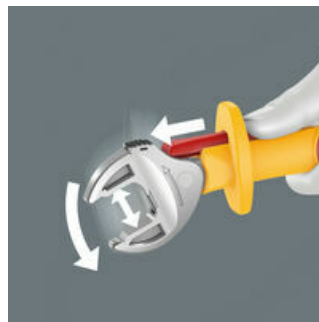

- Der verstellbare Joker 6004 VDE deckt alle metrischen und zölligen Abmessungen im jeweiligen Anwendungsbereich ab
- Stückgeprüftes Werkzeug mit isolierten Griffen für sicheres Arbeiten bis 1.000 Volt mit Abrutschschutz und Schiebefunktion für kontaktloses und sicheres Öffnen der nicht-isolierten Backen
- Automatisches und stufenloses Greifen von Sechskant-Schrauben und Muttern
- Hebelmechanismus beim Greifen vermeidet Abrutschen und Beschädigungen
- Mit mechanischer Ratschenfunktion für schnelles und durchgängiges Verschrauben ohne Absetzen des Schlüssels
- Rückschwenkwinkel von nur 30° durch Ansetzen in den Eckweitenprismen im Maul

Stückgeprüftes Werkzeug gem. IEC 60900 bei 10.000 V für sicheres Arbeiten bei der zugelassenen Spannung von 1.000 V. Der verstellbare VDE Maulschlüssel greift stufenlos und automatisch alle Sechskantgrößen im angegebenen Abmessungsbereich - metrisch und zöllig. Der integrierte Hebelmechanismus klemmt die Sechskant-Schraube bzw. -Mutter zwischen den Backen sicher ein, was die Gefahr des Abrutschens und der Beschädigungen deutlich verringert. Die Ratschenfunktion sorgt für schnelles und durchgängiges Verschrauben ohne Absetzen. Durch die Nutzung der Eckweiten-Prismen ist ein Rückschwenkwinkel von nur 30° realisierbar. Die Ein-Schenkel-Konstruktion in Verbindung mit der Ratschenfunktion und dem Eckweitenprisma ermöglicht das Arbeiten auch in engen Bauräumen. Der verstellbare Joker 6004 VDE verfügt dank der 2-Komponenten-Kunststoffisolierung über einen haptisch angenehmen Griff. Die Sicherheit wird durch den Abrutschschutz am vorderen Griffende erhöht. Zusätzlicher Schutz durch die Schiebefunktion für kontaktloses und sicheres Öffnen der nicht-isolierten Backen.

Stückgeprüft

Joker 6004 VDE: Ratschenmechanik für schnelles Arbeiten

Die Stückprüfung bei 10.000 Volt gemäß IEC 60900 garantiert sicheres Arbeiten unter Spannung bis 1.000 Volt.

Sicheres Öffnen der Backen