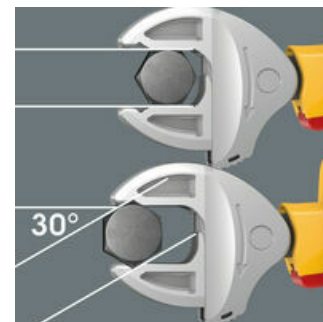

Joker 6004 VDE: Schraubenschonend

Die parallelen glatten Backen des Joker 6004 VDE ermöglichen eine Flächenpressung und können dadurch das Verrunden der Mutter bzw. des Schraubenkopfes vermeiden, was bei der Kraftübertragung über Ecken auftreten kann.

Joker 6004 VDE: Ratschenmechanik für schnelles Arbeiten

Die Ratschenfunktion im Maul sorgt für schnelles und durchgängiges Schrauben ohne Absetzen.

Joker 6004 VDE: Niedriger Rückschwenkwinkel

Über die Eckweitenprismen im Maul wird ein Rückschwenkwinkel von nur 30° ermöglicht.