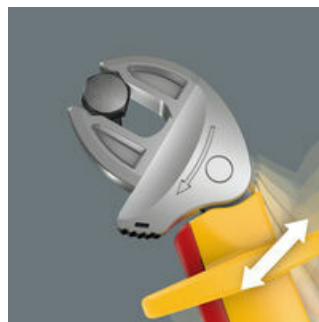

- Der verstellbare Joker 6004 VDE deckt alle metrischen und zölligen Abmessungen im jeweiligen Anwendungsbereich ab
- Stückgeprüftes Werkzeug mit isolierten Griffen für sicheres Arbeiten bis 1.000 Volt mit Abrutschschutz und Schiebefunktion für kontaktloses und sicheres Öffnen der nicht-isolierten Backen
- Automatisches und stufenloses Greifen von Sechskant-Schrauben und Muttern
- Hebelmechanismus beim Greifen vermeidet Abrutschen und Beschädigungen
- Mit mechanischer Ratschenfunktion für schnelles und durchgängiges Verschrauben ohne Absetzen des Schlüssels
- Rückschwenkwinkel von nur 30° durch Ansetzen in den Eckweitenprismen im Maul

Joker 6004 VDE: Automatisch und stufenlos selbsteinstellend

Durch die automatisch stufenlos zugreifenden parallel geführten Backen deckt der Joker Maulschlüssel 6004 VDE alle Abmessungen im jeweiligen Anwendungsbereich ab. Die benötigte Größe findet der Schlüssel beim Ansetzen an der Mutter oder Schraube ohne Einstellen von selbst.

Joker 6004 VDE: Schraubenschonend

Die parallelen glatten Backen des Joker 6004 VDE ermöglichen eine Flächenpressung und können dadurch das Verrunden der Mutter bzw. des Schraubenkopfes vermeiden, was bei der Kraftübertragung über Ecken auftreten kann.

Joker 6004 VDE: Ratschenmechanik für schnelles Arbeiten

Die Ratschenfunktion im Maul sorgt für schnelles und durchgängiges Schrauben ohne Absetzen.

Joker 6004 VDE: Niedriger Rückschwenkwinkel

Über die Eckweitenprismen im Maul wird ein Rückschwenkwinkel von nur 30° ermöglicht.