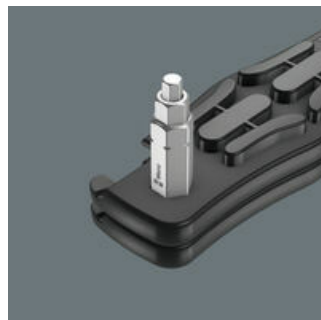

Reifenheber plus Bit = Schraubwerkzeug

Wenn die Reifenheber 9504 übereinander gesteckt sind, können die 4-in-1 Bits in die 1/4" Aufnahme eingesteckt werden und man erhält ein Schraubwerkzeug.