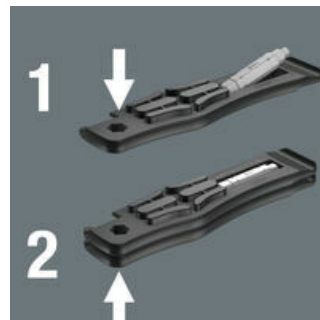

**Der Reifenheber 9504 mit Bit-Aufnahme**

Die 1/4" Sechskantaufnahme im Reifenheber 9504 erlaubt die Aufnahme eines 1/4" Bits. So können leichte Verschraubungen vorgenommen werden.

**Der Reifenheber 9505**

Der Reifenheber 9505 kann als Ventilausdreher für französische Ventile (Sclaverand) und als Entlüfter für Autoventile eingesetzt werden.

**Die Wera 4-in-1 Bits**

Mit den 4-in-1 Bits 9506 und 9507 können jeweils vier Schraubengrößen betätigt werden. Mit dem 4-in-1 Bit 9506 vier Größen Innensechskantschrauben (3,0; 4,0; 5,0; 6,0), mit dem 4-in-1 Bit 9507 drei Größen Innensechskantschrauben (2,5; 5,0; 6,0) und eine Größe TORX® Schrauben (TX 25). Um das jeweils größere Profil zu verwenden, muss beim Schrauben kontinuierlich gegen die Federkraft gedrückt werden, so dass das kleinere Profil versenkt wird und das größere Profil eingesetzt werden kann.

**Reifenheber plus Bit = Schraubwerkzeug**

Wenn die Reifenheber 9504 übereinander gesteckt sind, können die 4-in-1 Bits in die 1/4" Aufnahme eingesteckt werden und man erhält ein Schraubwerkzeug.

**Kompakt**

In die Reifenheber 9504 wird der 4-in-1 Bit eingeclipst. Der Reifenheber 9505 kann aufgesteckt werden, so dass Reifenheber und Bit ein kompaktes Paket bilden.

**Weblink**

[https://products.wera.de/de/schraubendreher\\_schraubzubehoer\\_bicycle\\_set\\_15.html](https://products.wera.de/de/schraubendreher_schraubzubehoer_bicycle_set_15.html)