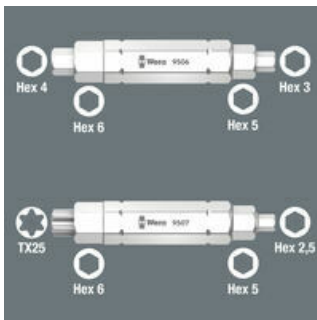

Mit den glasfaserverstärkten Reifenhebern aus Kunststoff lassen sich die Reifen sicher von der Felge hebeln, ohne die Felge zu beschädigen. Mit dem einen Reifenheber von der Felge abheben, in einer Speiche einhaken und mit dem zweiten Reifenheber den Reifen abziehen. Die beiden Reifenheber lassen sich ineinanderklicken und gehen so nicht einzeln verloren.

**Der Reifenheber 9504 mit Bit-Aufnahme**

Die 1/4" Sechskantaufnahme im Reifenheber 9504 erlaubt die Aufnahme eines 1/4" Bits. So können leichte Verschraubungen vorgenommen werden.

**Der Reifenheber 9505**

Der Reifenheber 9505 kann als Ventilausdreher für französische Ventile (Sclaverand) und als Entlüfter für Autoventile eingesetzt werden.

**Die Wera 4-in-1 Bits**

Mit den 4-in-1 Bits 9506 und 9507 können jeweils vier Schraubengrößen betätigt werden. Mit dem 4-in-1 Bit 9506 vier Größen Innensechskantschrauben (3,0; 4,0; 5,0; 6,0), mit dem 4-in-1 Bit 9507 drei Größen Innensechskantschrauben (2,5; 5,0; 6,0) und eine Größe TORX® Schrauben (TX 25). Um das jeweils größere Profil zu verwenden, muss beim Schrauben kontinuierlich gegen die Federkraft gedrückt werden, so dass das kleinere Profil versenkt wird und das größere Profil eingesetzt werden kann.

**Reifenheber plus Bit = Schraubwerkzeug**

Wenn die Reifenheber 9504 übereinander gesteckt sind, können die 4-in-1 Bits in die 1/4" Aufnahme eingesteckt werden und man erhält ein Schraubwerkzeug.

**Kompakt**