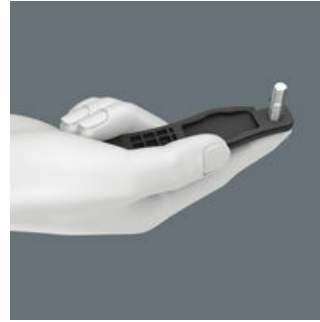

Das ultrakompakte und leichte Fahrradwerkzeug mit zwei 4-fach Bits und drei Reifenhebern. Mit nur einem Bit werden vier verschiedene Schraubprofile betätigt. Deutliche Gewichteinsparung von über 50 %. Durch die enorme Platzeinsparung ist das Bicycle Set 15 sehr gut für mobile Einsätze geeignet. Die Funktionsfähigkeit der großen Profile wird durch die einfedernden kleinen Abtriebe ermöglicht. Der Bit hat einen 1/4" Sechskant-Antrieb (Wera Anschluss-Reihe 1) und ist somit auch mit z. B. Bit-Ratschen und Bits-Handhaltern mit Rapidaptor einsetzbar. Der Reifenheber 9504 hat eine 1/4" Aufnahme für den Einsatz eines 1/4" Bits. Wenn beide Reifenheber 9504 übereinander gesteckt sind, kann ein 4-in-1 Bit eingesetzt werden und man erhält ein Schraubwerkzeug. Der Reifenheber 9505 ist gleichzeitig Ventilausdreher und Entlüfter. Reifenheber und 4-in-1 Bits können zusammengesteckt werden; so ist alles kompakt und unverlierbar zusammen.

Mit den glasfaserverstärkten Reifenhebern aus Kunststoff lassen sich die Reifen sicher von der Felge hebeln, ohne die Felge zu beschädigen. Mit dem einen Reifenheber von der Felge abheben, in einer Speiche einhaken und mit dem zweiten Reifenheber den Reifen abziehen. Die beiden Reifenheber lassen sich ineinanderklicken und gehen so nicht einzeln verloren.

**Der Reifenheber 9504 mit Bit-Aufnahme**

Die 1/4" Sechskantaufnahme im Reifenheber 9504 erlaubt die Aufnahme eines 1/4" Bits. So können leichte Verschraubungen vorgenommen werden.

**Der Reifenheber 9505**